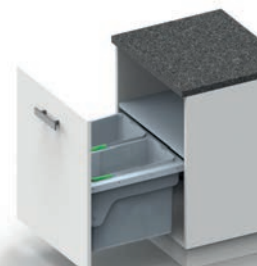

S 2385

skrinka 600 mm
2x 24L
Na výsuvoch GRASS

179 €