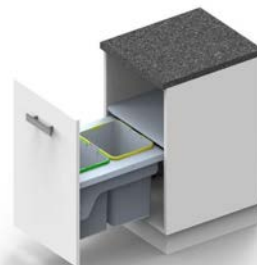

### S 2382

skrinka 450 mm  
2x 16L  
Na výsuvoch GRASS

159 €