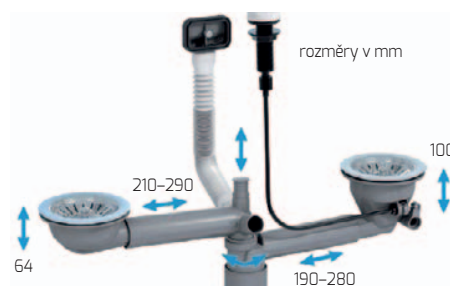

PRÍSLUŠENSTVO A ČISTIACE PROSTRIEDKY

ODTOKOVÉ SÚPRAVY EXTRA SLIM (len pre nerezové drezy)

Bez excentru Extra slim 16 €	Bez excentru Extra slim 30 €	S excentrom Extra slim 35 €	S excentrom Extra slim 43 €
Prevedenie Kód Plast 3 1/2" A01017	Prevedenie Kód Plast 3 1/2" A01015	Prevedenie Kód Plast 3 1/2" A01016	Prevedenie Kód Plast 3 1/2" A01014

Prevedenie **Extra slim** umožní jednoduchšiu montáž odpadkového koša i pod hlbokú vaničku drezu.