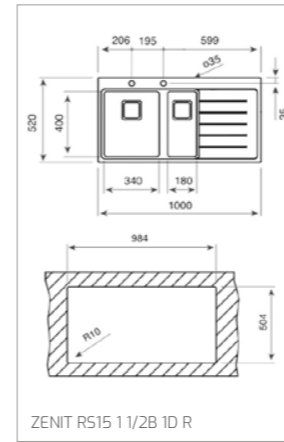

Vinotéky

Pračky

Pračky se sušičkou

Nerezové dřezy