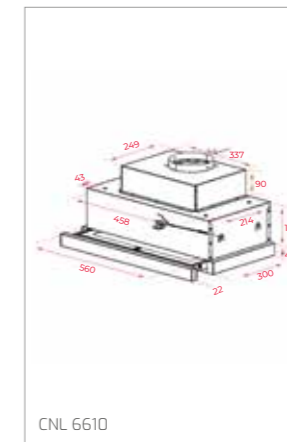

DBB 90 - DBB 60