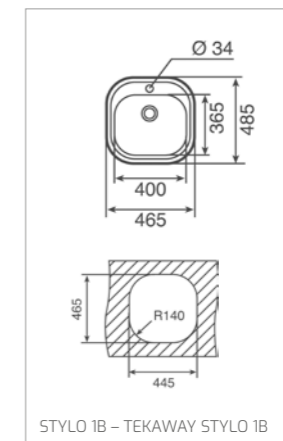

Granitové dřezy/Granitové dřezy