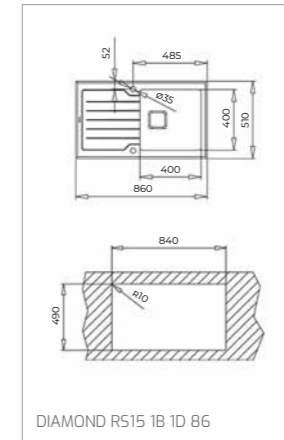

ZENIT RS15 1B 1D L 86