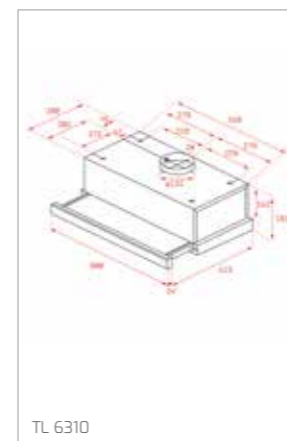

GFG 2 BK/WH - GFG 2 X

GFL 77760 - GFL 57760

RBF 78721

TL 6310