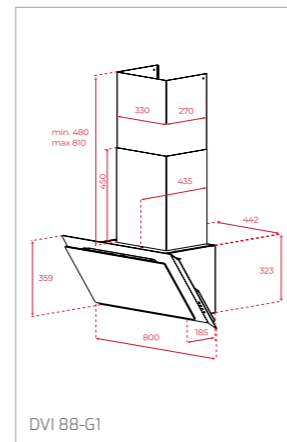

DPL 1185 ISLA

DOS 90 - DOS 60

DG 980 - DG 680

DBB 90 - DBB 60

CC 480

DG3 ISLA 980

FIH 16760

60 cm pracovní deska