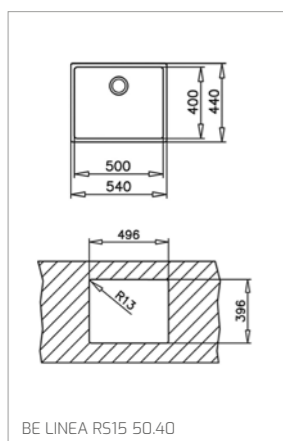

Granitové dřezy/Granitové dřezy