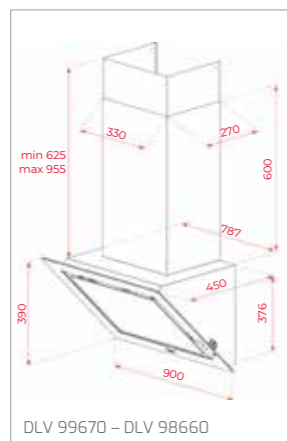

FIH 16760

DVT 98660 - DVT 68660
DVT PRO 78780

DLV 99670 - DLV 98660