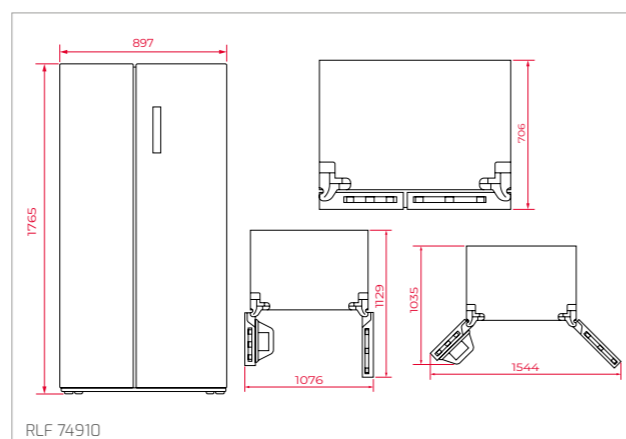

RMF 77810

RLF 74910