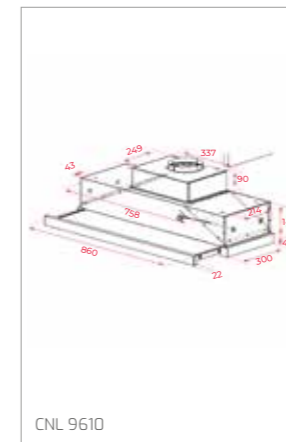

DG 980 - DG 680