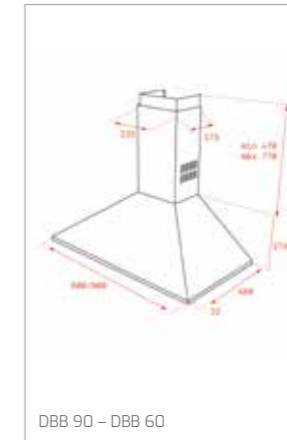

DPL 1185 ISLA

DOS 90 - DOS 60

DG 980 - DG 680

DBB 90 - DBB 60

CC 480

DG3 ISLA 980

FIH 16760

60 cm pracovní deska