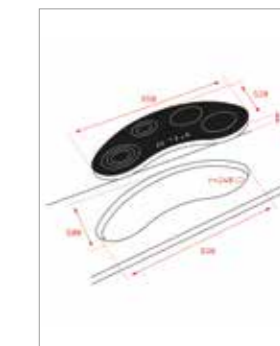

Vestavné trouby

STEAKMASTER – HRB 6300
IOVEN – HLB 8400 – HLB 8600
HLB 8550 – HLB 85-G1 – HLB 860
HLB 8416 – HLB 8510 – HLB 8415
HLB 840 – HLB 850 – HSB 646
HCB 6545 – HCB 6535 – HSB 740
HLB 840 – HLB 860 – HLB 880
HSB 615 – HSB 645
HBB 725 – HSB 640 – HRB 6100

Kompaktní trouby a kávovary

CLC 855 GM

HLC 84-G1 – HLC 8440 – HLC 8400
MWR 32 – HLC 844 – HLC 847
HLC 840 – HLC 860

VS 152 GS – CP 15 GS – VS 1520 GS
CP 150 GS

IBC 64010 – IZC 64010

IBF 64-G1 – IZF 64600 – IZF 64440
IZC 64630 – IZS 66800

ITC 64630

IRC 9430

Mikrovlnné trouby

ML 8220 BIS – ML 82-G1
ML 822 BIS – MWR 22 BI

ML 825 TFL Nutná větší
hloubka korpusu

ML 820 BIS – ML 820 BI
MS 620 BIS

ML 8200 BIS

IBR 64040

JZC 95314

JZC 64322

TTB 64320

Varné desky

MWE 225 FI Nutná větší
hloubka korpusu

MW 225

AFF 87600

IZC 94620

TZ 6420 – TR 6420

TB 6415 – TT 6415

VR 90 4G

GZC 75330 – GBC 75-G1

IZS 97630

IZS 86630

iKnob IT 6450

IZF 68700

GZC 64320 – GZC 64300
GBC 64000 – GBC 64-G1

EX 70.1 5G

EX 60.1 4G – GSC 64320

YZC 32600