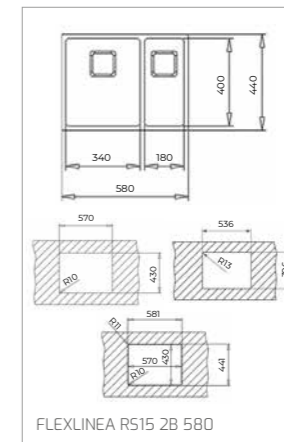

DIAMOND RS15 1B 1D 86