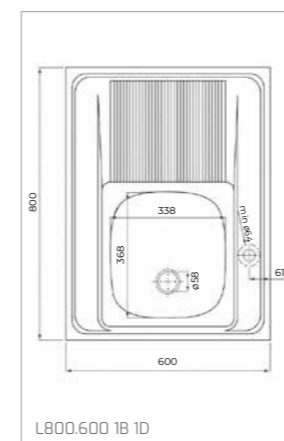

Granitové dřezy/Granitové dřezy