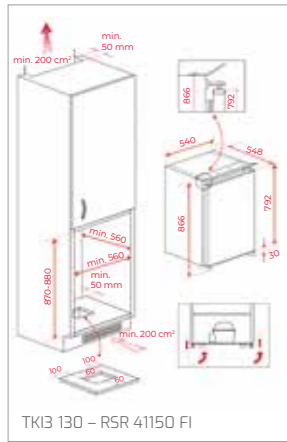

Vinotéky

Pračky

Pračky se sušičkou

Nerezové dřezy