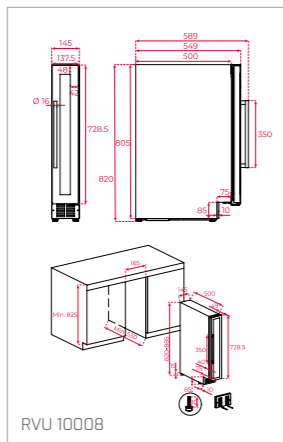

TKI2 300

Vinotéky

Pračky

Pračky se sušičkou

Nerezové dřezy