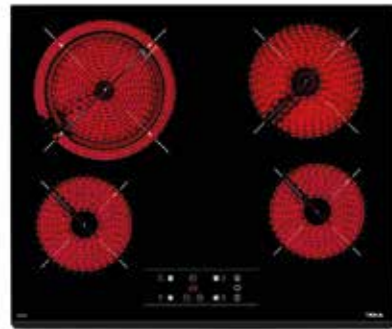

TZ 6420 BK

- Sklokeramická varná deska 60 cm
- Dotykové ovládání
- Keramické sklo, přední zkosená hrana
- 4 varné high light zóny:
  - 1 x Ø 210/180 mm
  - 1 x Ø 180 mm
  - 2 x Ø 145 mm
- Funkce Power Plus
- Systém bezpečnostního zablokování se senzorem akustického signálu
- Časovač
- Ukazatel zbytkového tepla
- Snadná instalace
- Maximální jmenovitý výkon 6 200 W
- Kód produktu: 40239020