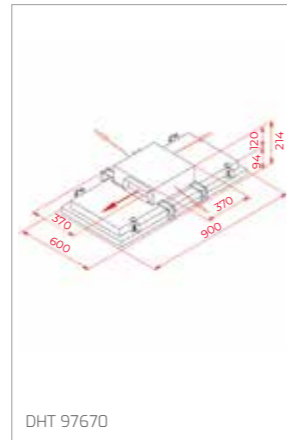

GZC 32300

Digetsore

Myčky