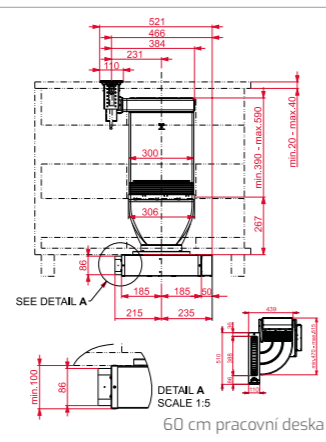

DPL 1185 ISLA

DOS 90 - DOS 60

DG 980 - DG 680

DBB 90 - DBB 60

CC 480

DG3 ISLA 980

FIH 16760

60 cm pracovní deska