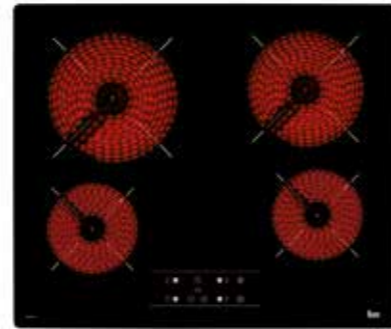

TB 6415 BK

- Sklokeramická varná deska 60 cm
- Dotykové ovládání
- Keramické sklo, hrana zabroušená do „C“
- 4 varné zóny:
  - 1 x Ø 210 mm
  - 1 x Ø 180 mm
  - 2 x Ø 145 mm
- Funkce Power Plus
- Systém bezpečnostního zablokování se senzorem akustického signálu
- Ukazatel zbytkového tepla
- Snadná instalace
- Maximální jmenovitý výkon 6 300 W
- Kód produktu: 40239042