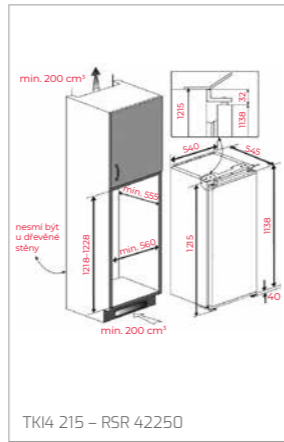

Vinotéky

Pračky

Pračky se sušičkou

Nerezové dřezy