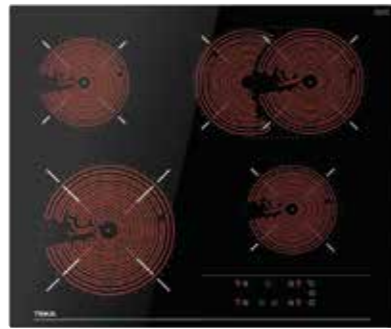

TTB 64320 TTC BK

NOVINKA

- Sklokeramická varná deska 60 cm
- Dotykové ovládání
- Keramické sklo, nerezový rámeček
- 4 varné zóny:
  - 1 x Ø 170 x 265 mm
  - 1 x Ø 120/180/210 mm
  - 2 x Ø 145 mm
- Funkce Power Plus
- Systém bezpečnostního zablokování se senzorem akustického signálu
- Časovač
- Ukazatel zbytkového tepla
- Snadná instalace
- Maximální jmenovitý výkon 6 900 W
- Kód produktu: 112540007