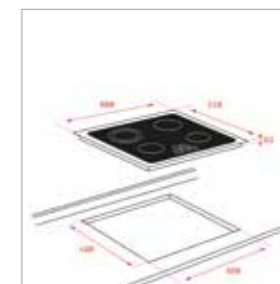

TB 6415 – TT 6415