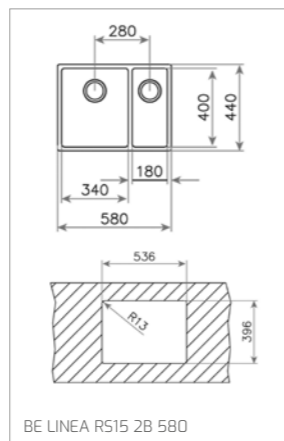

Granitové dřezy/Granitové dřezy