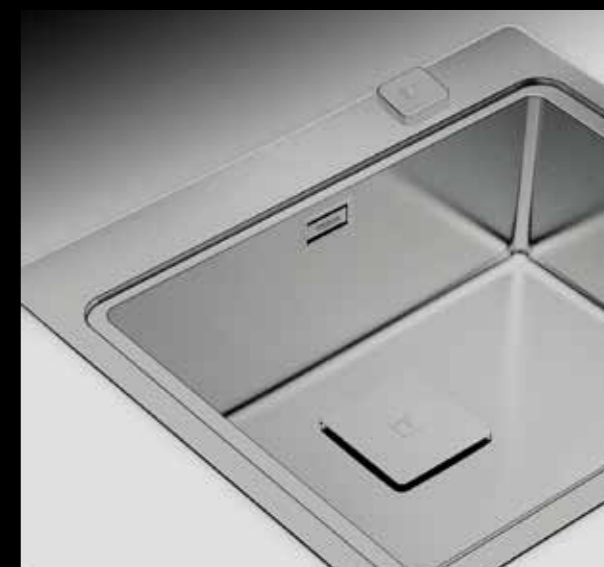

Vložená montáž

Nejtradičnější způsob instalace. Jednoduše vložíte dřez shora do připraveného výřezu a okraj dřezu zůstane sedět na pracovní ploše. Lze využít na jakoukoli pracovní desku.