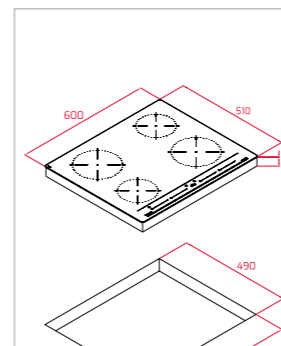

Kompaktní trouby a kávovary

CLC 855 GM

HLC 84-G1 – HLC 8440 – HLC 8400  
 MWR 32 – HLC 844 – HLC 847  
 HLC 840 – HLC 860

VS 152 GS – CP 15 GS – VS 1520 GS  
 CP 150 GS

IBC 64010 – IZC 64010

IBF 64-G1 – IZF 64600 – IZF 64440  
 IZC 64630 – IZS 66800