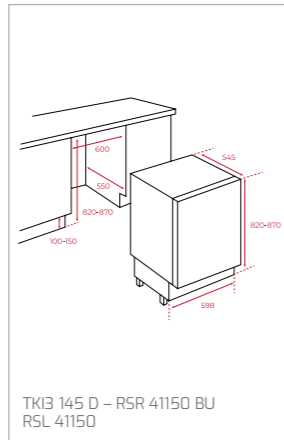

TKI4 215 - RSR 42250