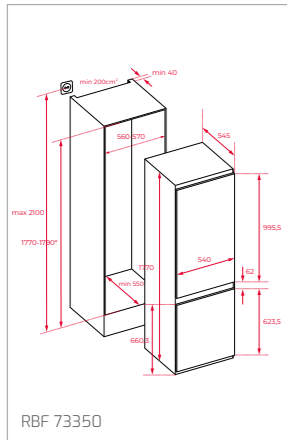

TKI3 130 - RSR 41150 FI