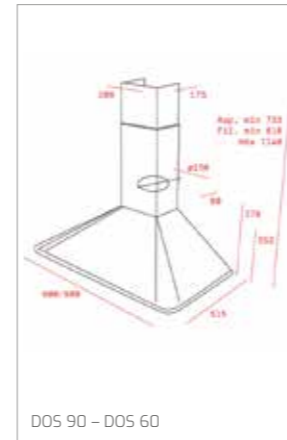

DPL 1185 ISLA

DOS 90 - DOS 60

DG 980 - DG 680

DBB 90 - DBB 60

CC 480

DG3 ISLA 980

FIH 16760

60 cm pracovní deska