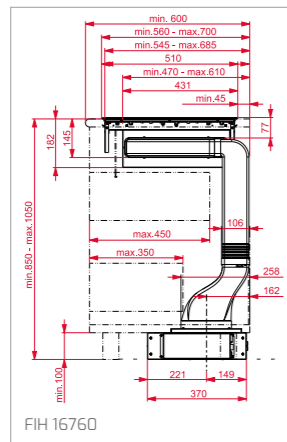

DPL 1185 ISLA

DOS 90 - DOS 60

DG 980 - DG 680

DBB 90 - DBB 60

CC 480

DG3 ISLA 980

FIH 16760

60 cm pracovní deska