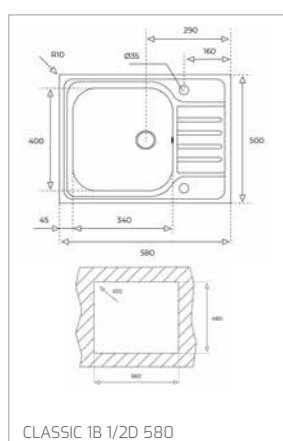

CLASSIC 2B 1D

UNIVERSE 80 T-XN 2B

STONE 60 L-TG 1B 1D

CLASSIC 1B 1/2D 580