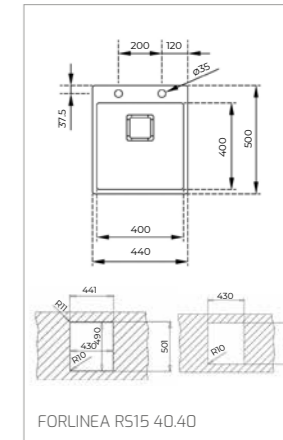

ZENIT RS15 1B 1D R 78