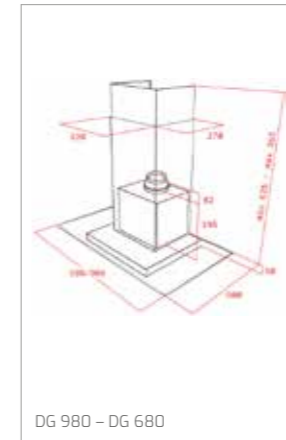

DPL 1185 ISLA

DOS 90 - DOS 60

DG 980 - DG 680

DBB 90 - DBB 60

CC 480

DG3 ISLA 980

FIH 16760

60 cm pracovní deska