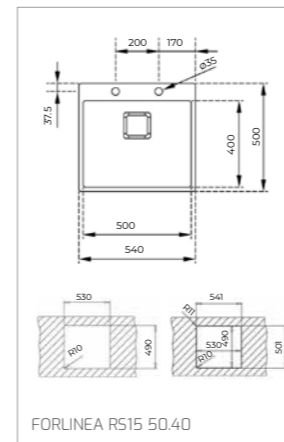

ZENIT RS15 1B 1D L 78