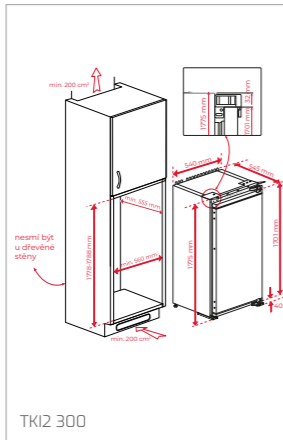

TFI3 130 D

Vinotéky

Pračky

Pračky se sušičkou

Nerezové dřezy