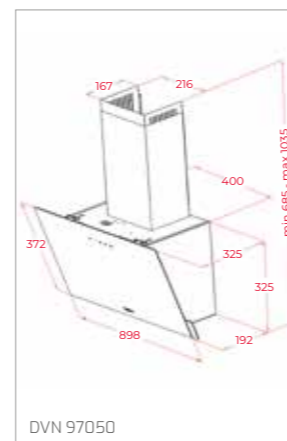

DVI 88-G1

DVN 97050