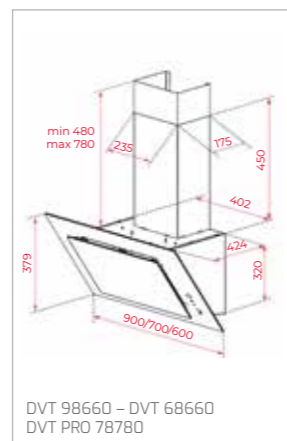

60 cm pracovní deska

DVN 97050

DFI 46900 - DFI 46700

DVT 98660 - DVT 68660
DVT PRO 78780