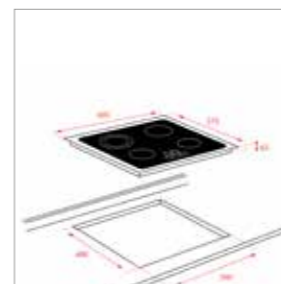

JZC 95314

JZC 64322

TTB 64320

Varné desky

MWE 225 FI Nutná větší  
 hloubka korpusu

MW 225

AFF 87600

IZC 94620