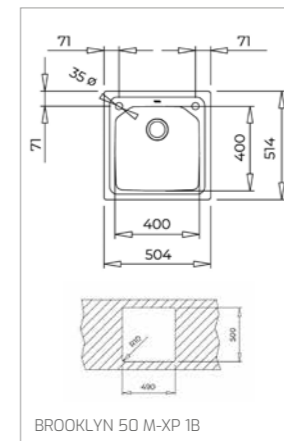

FLEXLINEA RS15 2B 580

BROOKLYN 50 M-XP 1B 1D

STYLO 1B - TEKAWAY STYLO 1B

BROOKLYN 50 M-XP 1B