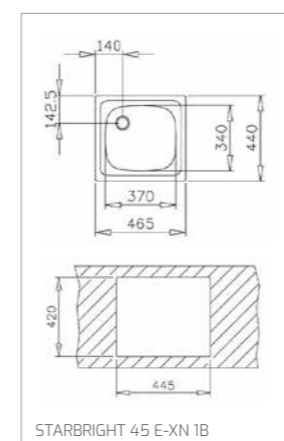

L800.600 1B 1D