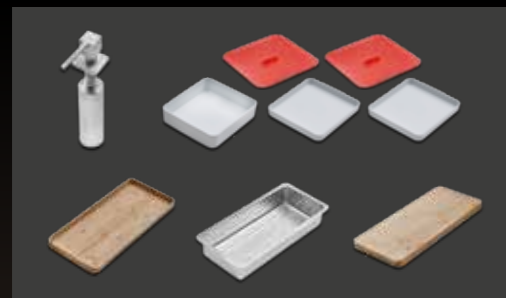

Řada Zenit, multifunkční pracovní prostor

Tato řada se vyznačuje svou všestranností a především tím, že do vaší kuchyně přináší pořádek.

Více, než jen dřez

Řada dřezů Zenit představuje prostor pro profesionální a přitom jednoduchou a promyšlenou přípravu jídla.

Díky praktickému příslušenství si tak užijete nejen mytí nádobí, ale i krájení, vaření nebo servírování.

Dřezy vynikají 1mm silným nerezovým plechem, na který se vztahuje doživotní záruka, moderním čtvercovým krytem odtoku a technologií SilentSmart.

Příslušenství v ceně dřezu Zenit

Dřezy Zenit nabízíme s exkluzivní řadou příslušenství, které získáte v ceně dřezu:

- bambusové prkénko
- dávkovač saponátu
- nerezová cedící miska.

Vedle toho lze ke dřezu dokoupit sadu nádobí na vaření sestávající se ze 3 keramických misek různých velikostí vhodných do trouby, mikrovlnné trouby i myčky nádobí, setu silikonových víček k těmto miskám, umožňujících uchování potravin, a bambusového podnosu pro servírování.

ZENIT RS15 1 1/2B 1D PRO X R/L

- Dekorativní kryt odtoku
- SilentSmart, o 50 % méně hluku
- Snadné čištění v rozích
- Odtoková souprava s excentrem, přepadem a 3 1/2" sítkem, 3 otvory
- Vana 340 x 400/200, 180 x 400/140 mm
- Rozměr 1000 x 520 mm, síla plechu 1 mm
- Horní montáž (výřez 984 x 504 mm/R10)
- **Součástí balení je dávkovač mýdla, cedící miska a prkénko**
- Instalace do skříňky o šířce min. 80 cm
- Kód: 115130001 (R-odkap vpravo)
- Kód: 115130003 (L-odkap vlevo)