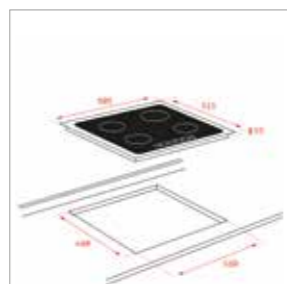

iKnob IT 6450