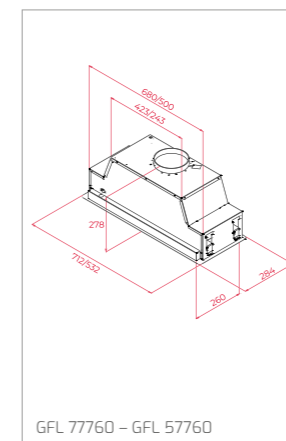

CNL 9610

DFI 76950 - DFI 46950

GFL 77760 - GFL 57760