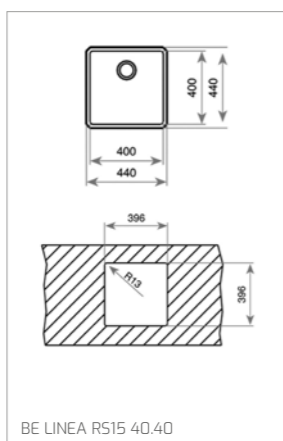

Granitové dřezy/Granitové dřezy