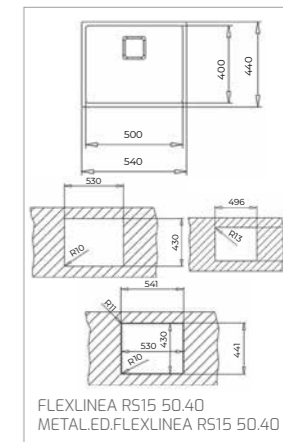

FORLINEA RS15 40.40