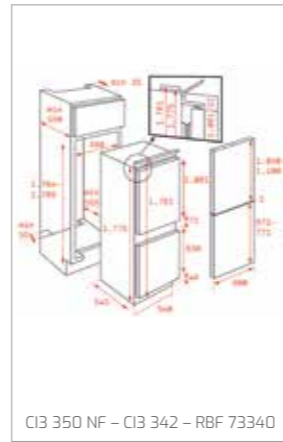

Vinotéky

Pračky

Pračky se sušičkou

Nerezové dřezy