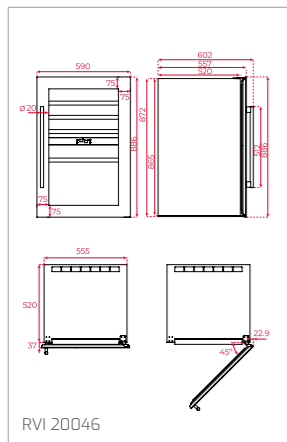

RBF 73350

Vinotéky