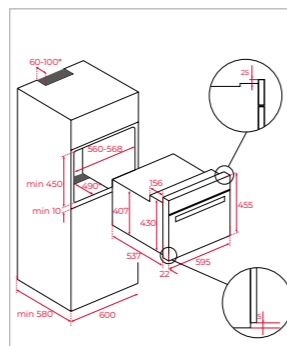

Kompaktní trouby a kávovary

CLC 855 GM

HLC 84-G1 – HLC 8440 – HLC 8400  
 MWR 32 – HLC 844 – HLC 847  
 HLC 840 – HLC 860

VS 152 GS – CP 15 GS – VS 1520 GS  
 CP 150 GS

IBC 64010 – IZC 64010

IBF 64-G1 – IZF 64600 – IZF 64440  
 IZC 64630 – IZS 66800