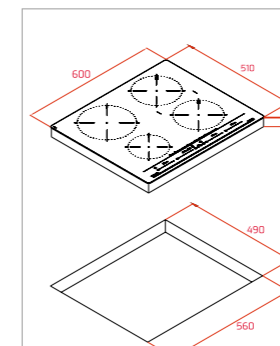

Kompaktní trouby a kávovary

CLC 855 GM

HLC 84-G1 – HLC 8440 – HLC 8400  
 MWR 32 – HLC 844 – HLC 847  
 HLC 840 – HLC 860

VS 152 GS – CP 15 GS – VS 1520 GS  
 CP 150 GS

IBC 64010 – IZC 64010

IBF 64-G1 – IZF 64600 – IZF 64440  
 IZC 64630 – IZS 66800