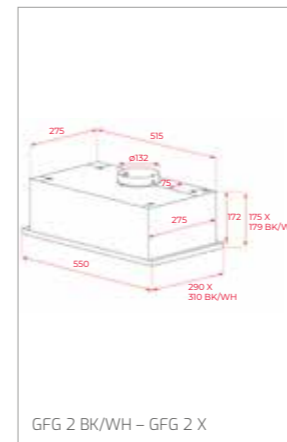

DOS 90 - DOS 60