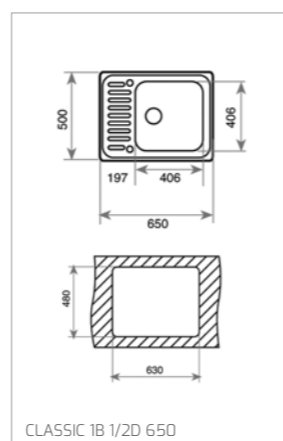

BE LINEA RS15 18.40