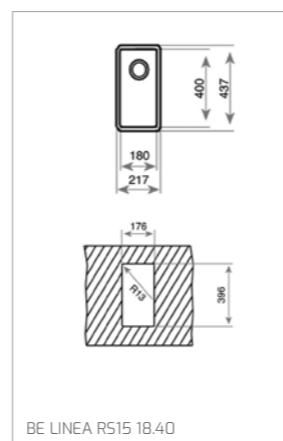

Granitové dřezy/Granitové dřezy