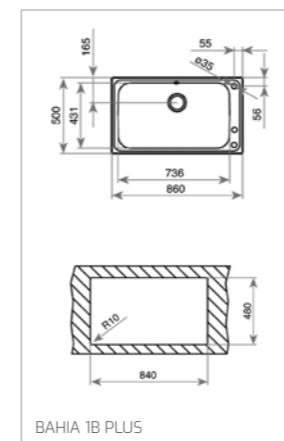

Granitové dřezy/Granitové dřezy