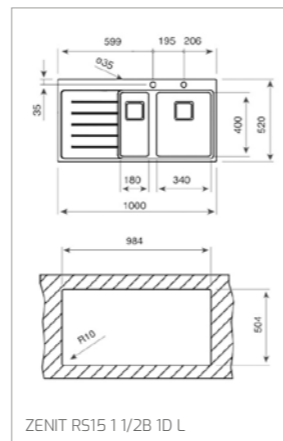

FLEXLINEA RS15 50.40  
METAL.ED. FLEXLINEA RS15 50.40

Pračky se sušičkou

LS15 1481

Nerezové dřezy

AMERICAN PRO 80 1B

AMERICAN PRO 60 1B

ZENIT RS15 1 1/2B 1D L

FLEXLINEA RS15 40.40