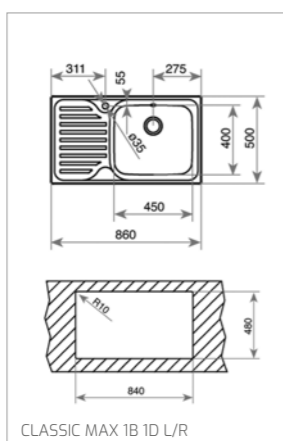

BE LINEA RS15 40.40