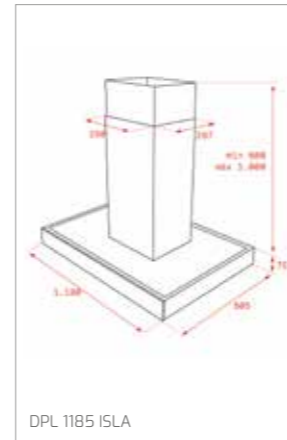

DPL 1185 ISLA

DOS 90 - DOS 60

DG 980 - DG 680

DBB 90 - DBB 60

CC 480

DG3 ISLA 980

FIH 16760

60 cm pracovní deska