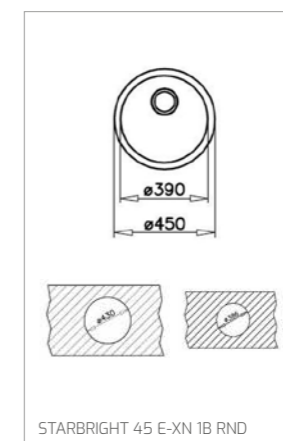

Granitové dřezy/Granitové dřezy