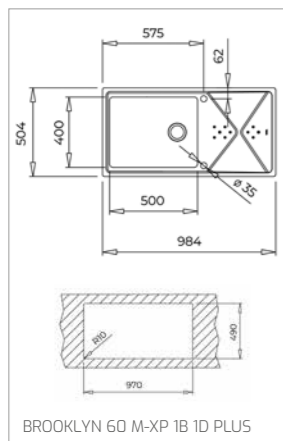

Granitové dřezy/Granitové dřezy