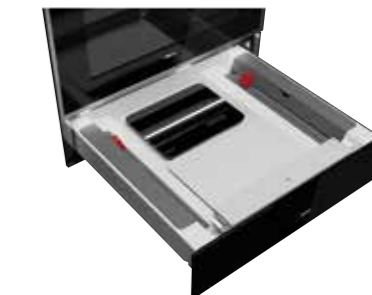

VS 1520 GS

- Vakuovací zásuvka 15 cm
- Systém otevírání push-pull
- Držák role pro potravinovou fólii
- Držák role pro potravinářské sáčky
- Kuchyňská váha s ochranným krytem
- LED osvětlení
- Místo pro uložení příslušenství
- Čelní sklo není součástí
- Kód produktu: 111600004