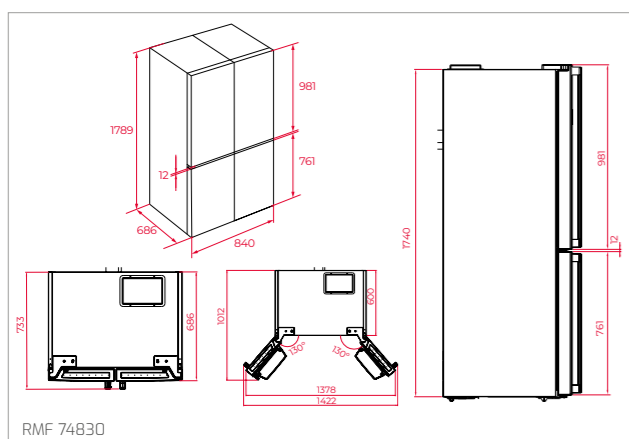

DSI 44700

RLF 74910

RMF 74830