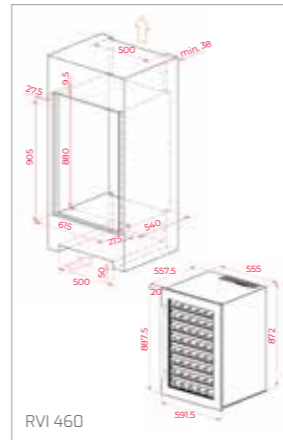

CI3 350 NF - CI3 342 - RBF 73340