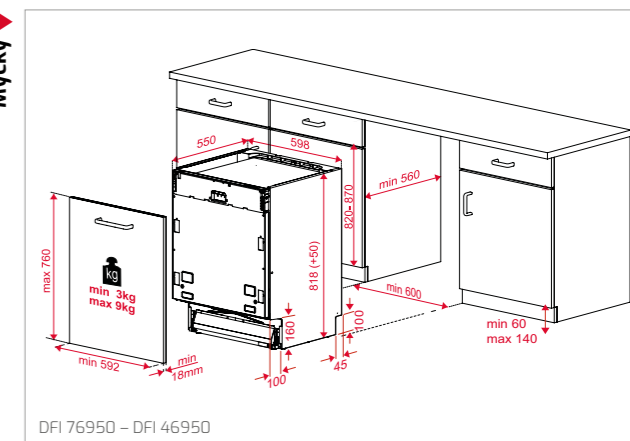

CNL 6610

CNL 6415

RBF 78720 BK/WH

Myčky

DFI 76950 - DFI 46950