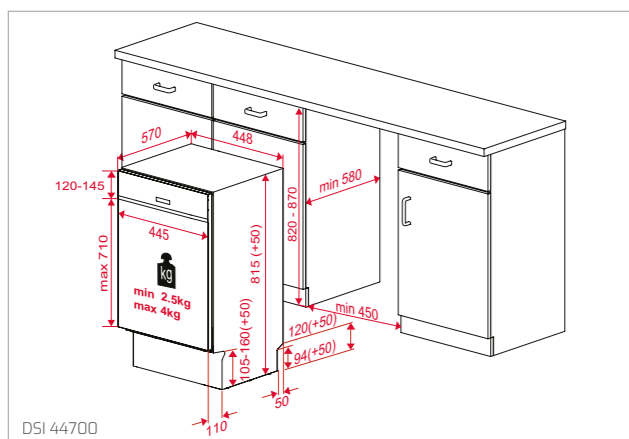

DFI 74910 - DFI 74950 - DFI 74960