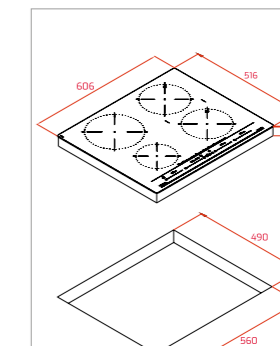

Kompaktní trouby a kávovary

CLC 855 GM

HLC 84-G1 – HLC 8440 – HLC 8400  
 MWR 32 – HLC 844 – HLC 847  
 HLC 840 – HLC 860

VS 152 GS – CP 15 GS – VS 1520 GS  
 CP 150 GS

IBC 64010 – IZC 64010

IBF 64-G1 – IZF 64600 – IZF 64440  
 IZC 64630 – IZS 66800