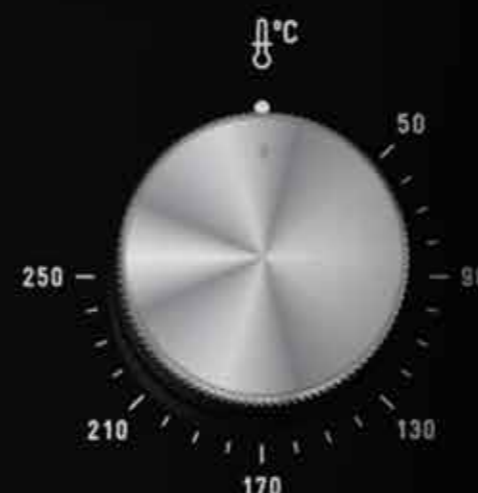

REVOLUCE V PŘÍPRAVĚ HRANOLEK

Trouba AirFry

KŘUPAVÉ. ZDRAVÉ. BEZ OLEJE!