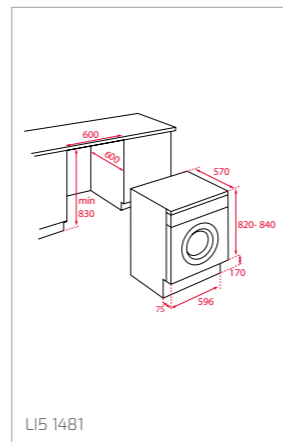

RVI 460

Pračky