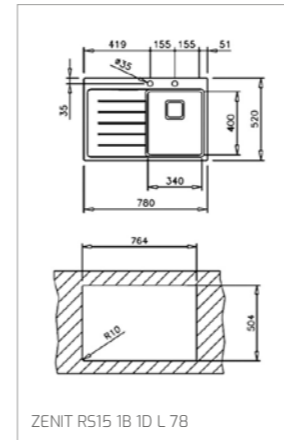

ZENIT RS15 1 1/2B 1D R