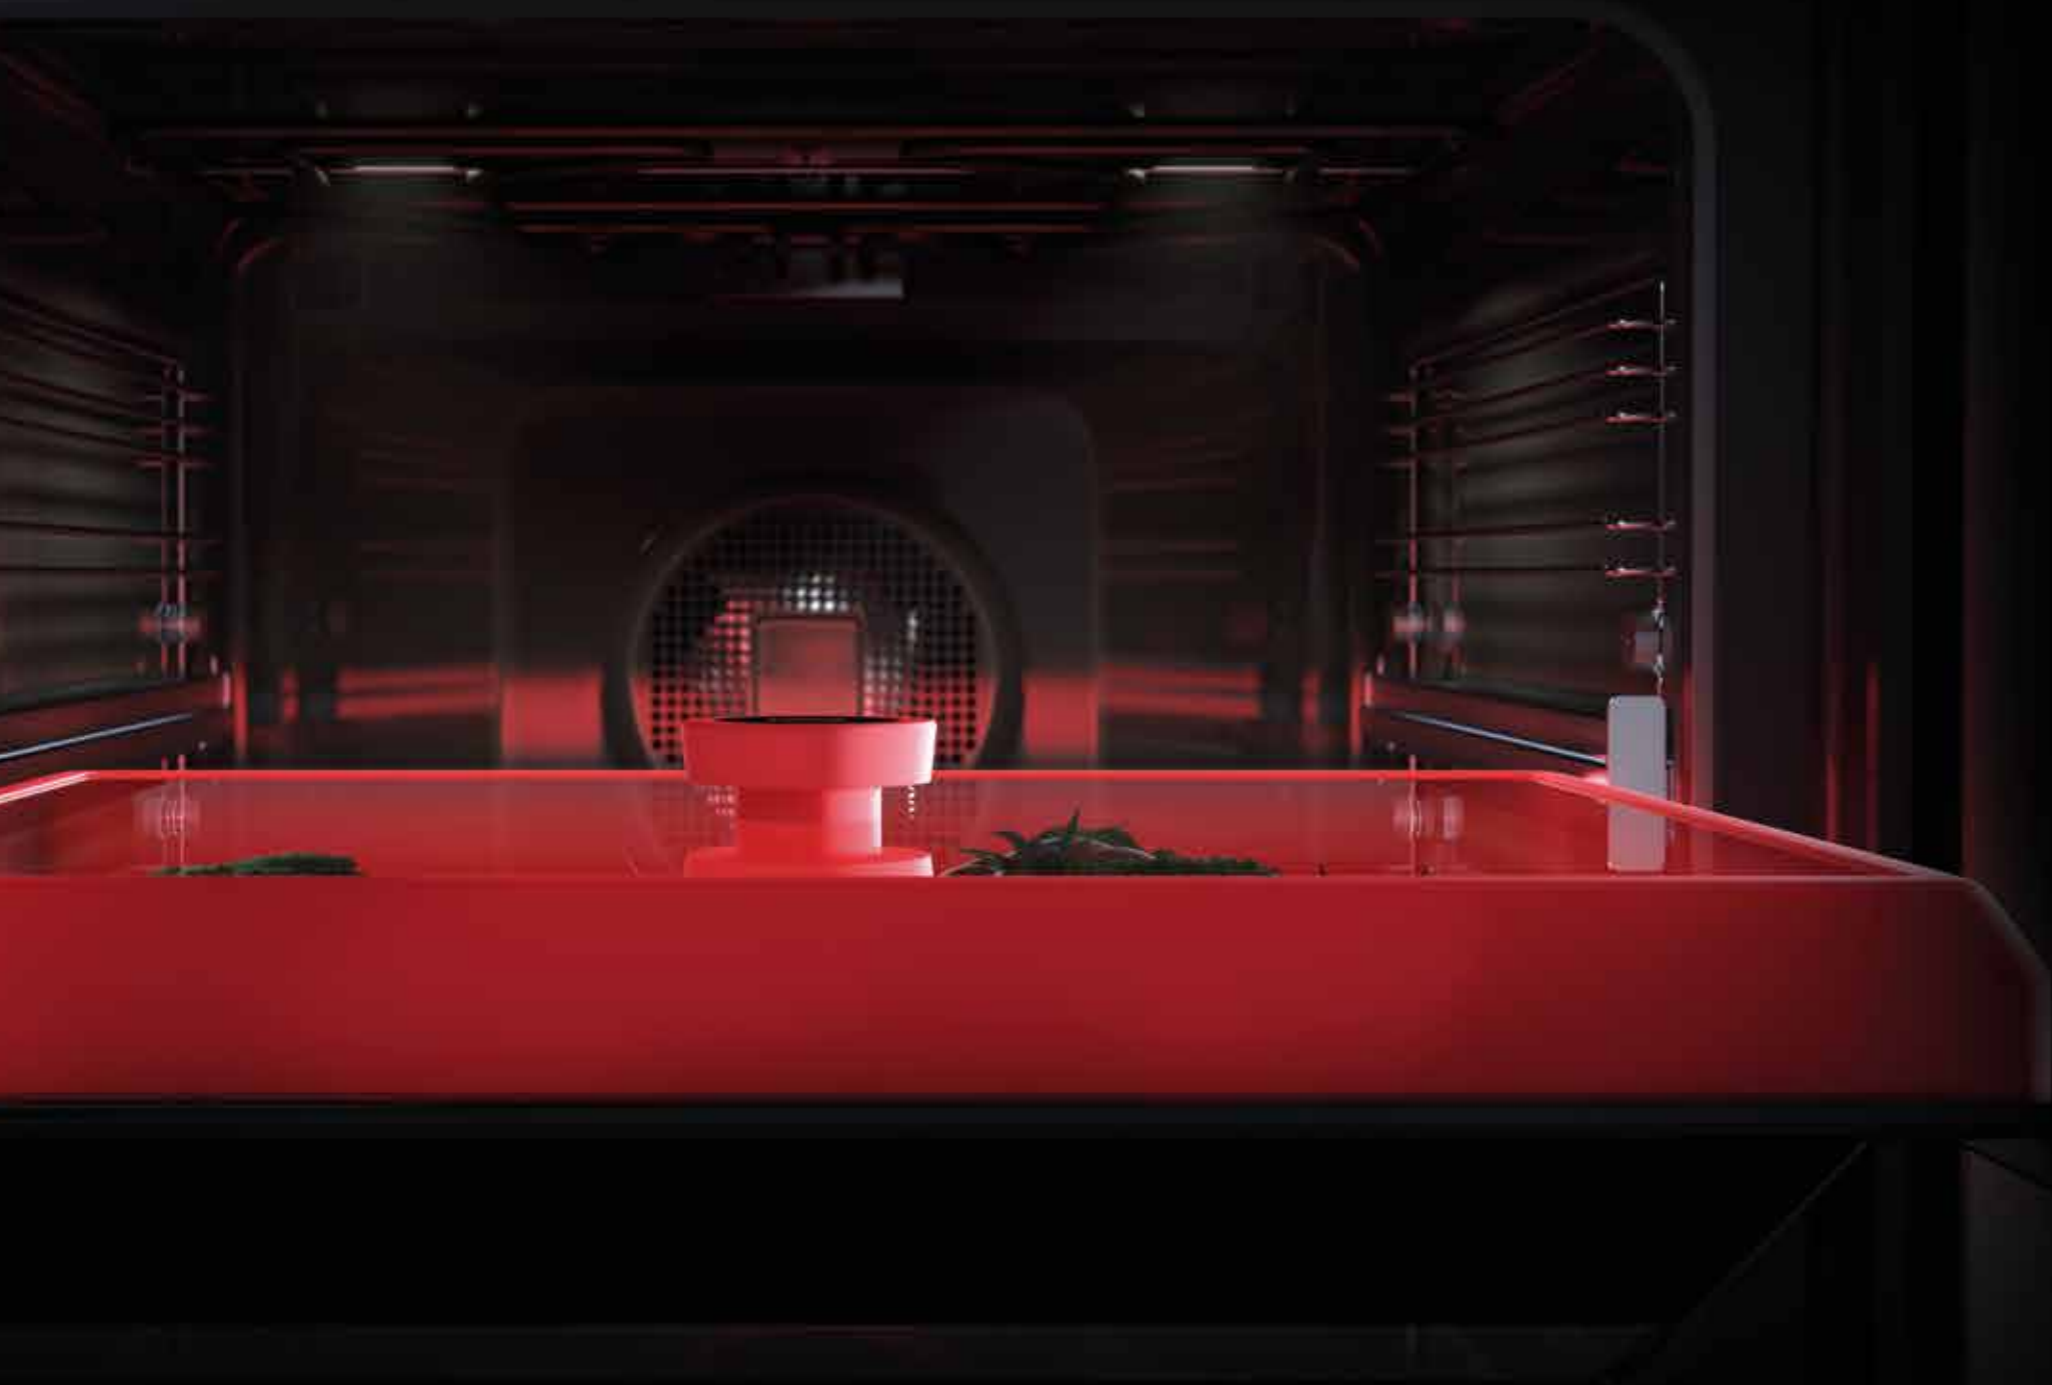

Příslušenství a další

Velké věci se běžně skrývají v těch
nejmenších detailech