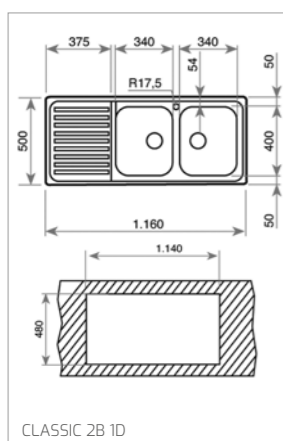

BE LINEA RS15 50.40