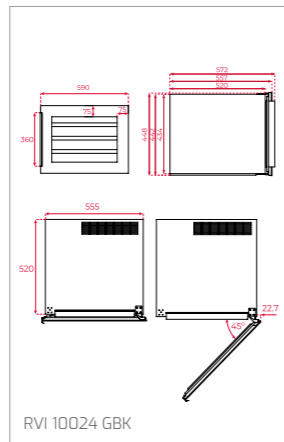

TKI3 145 D - RSR 41150 BU
RSL 41150