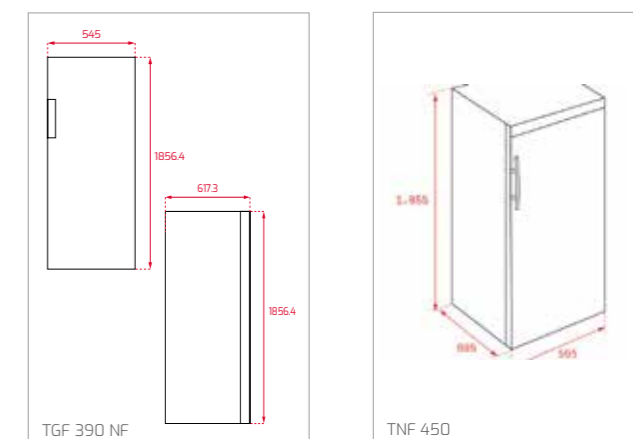

RFD 77820

TNF 450

TGF 390 NF