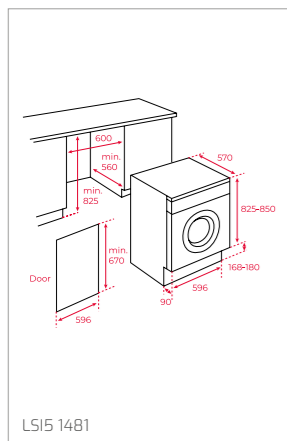

RVI 20046

AMERICAN PRO 80 1B

BROOKLYN 60 M-XP 1B 1D PLUS

Pračky se sušičkou

LS15 1481