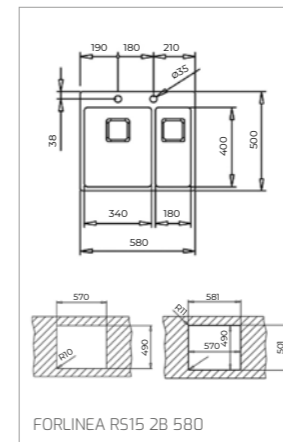

ZENIT RS15 1B