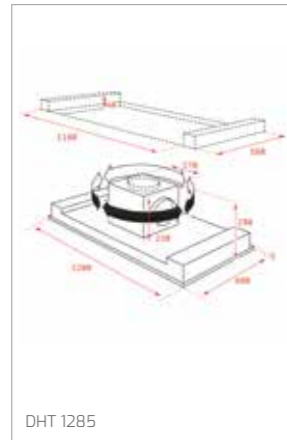

TZC 32320

Digetsore