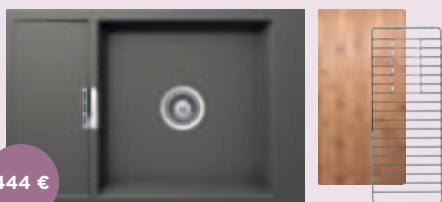

S4-8
EPOS 

602 €

540000CHR

NEBO

S4-9
EPOS 

630 €

540120CHR

BAREVNÁ PŘÍMĚNÍ CRISTADUR®