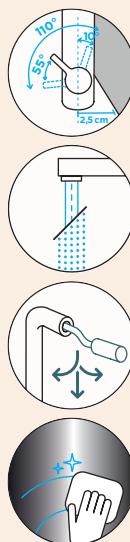

NOVÉ

TALIA

VÝSUVNÁ KONCOVKA

Vysoká kvalita: Design a Materiály

Krásný design díky modernímu filigránskému provedení se strukturovanou hlavicí sprchy

S funkcí sprchy, čímž lze tvar proudu snadno měnit v závislosti na účelu použití

Baterie z vysoce kvalitní nerez oceli - trvanlivá, nerezavějící, odolná proti poškrábání

Moderní varianta v černém matném provedení; vysoká odolnost díky povrchové úpravě

Nenáročná na údržbu a čištění, hygienický povrch