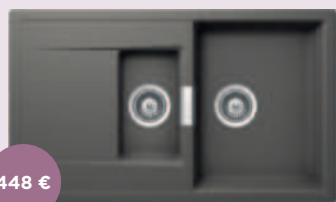

448 €

MONO **D-150**

MOND150ACD

860 x 510 mm

Velikost hlavní nádoby: 339,5 x 440 x 197 mm