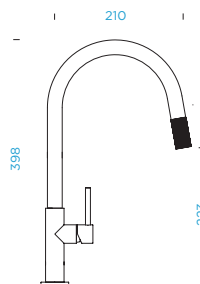

Nenáročná na údržbu a čištění, hygienický povrch

Připojovací hadička: **600 m**

Úhel otáčení: **360°**

Pozice páky: **vpravo**

Délka sprchové hadice: **370 mm**

Vlastnosti: **Zpětná klapka, Možnost přepínání mezi normálním proudem a sprchou, Barevná varianta galvanický (PUR)**