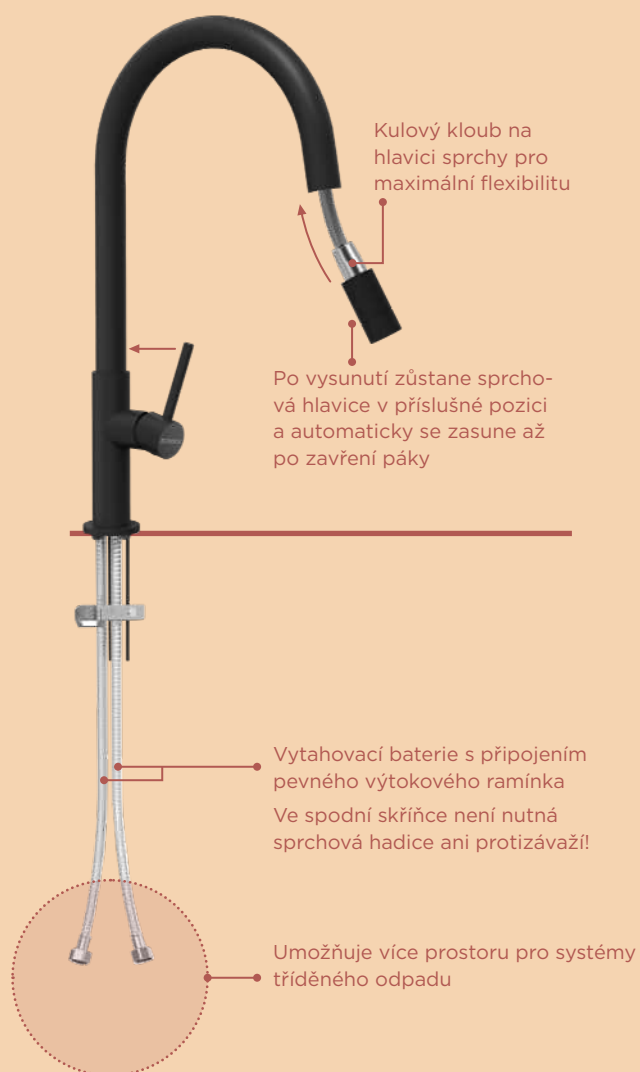

Jemné linky na odtokové desce

Podpora odtoku vody, například při sušení sklenic na odkapávací desce; snadné čištění.

Puristický design

Jednoduchý design ráfku a strukturovaný povrch odkapávače

PURISTICKÉ

NADČASOVÉ

Vytahovací sprcha: Inovativní Systém

Instalace: Patentovaná Montážní sada

NOVÉ

TALIA

VÝSUVNÁ KONCOVKA

Vysoká kvalita: Design a Materiály

Krásný design díky modernímu filigránskému provedení se strukturovanou hlavicí sprchy