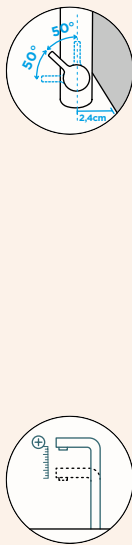

GOTA

VÝSUVNÁ KONCOVKA