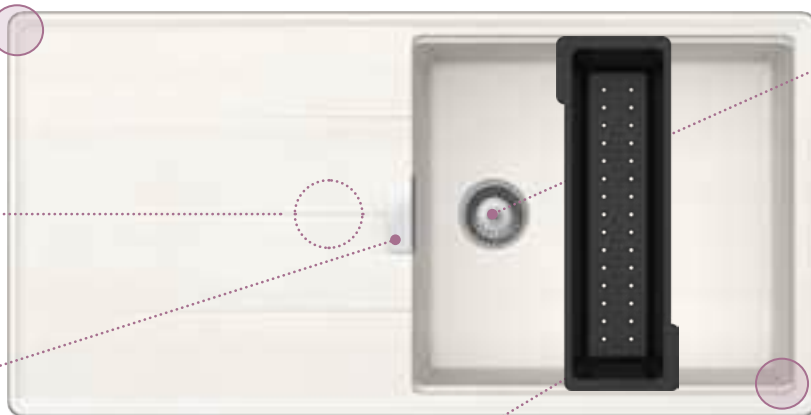

Patentovaný Perfect Drain pro méně znečištěných okrajů a více barvy v dřezové nádobě

Integrovaný stupeň k zavěšení a vložení multifunkčního příslušenství

Volitelné příslušenství
7dílné sady funkčních misek
629728

Velkorysá dřezová nádoba (s prostorem pro velké kuchyňské náčiní)

Další příslušenství str. 132

LED světla vpravo/vlevo, Induterm

Krájecí deska Fibre Rock

(629184)

Krájecí deska dřevěná

(629044)

Sada funkčních misek

7 kusů (629728)

Odkapávací mřížka, gastronomická nádoba

3 barvy

2 barvy

Pohledové díly

Comfopush