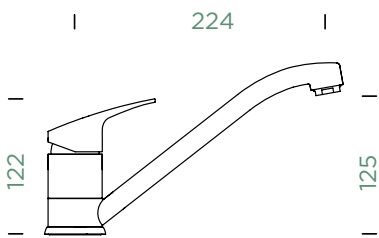

EVINAS

PEVNÁ KONCOVKA

EVINAS

VÝSUVNÁ KONCOVKA

PEVNÁ KONCOVKA		VÝSUVNÁ KONCOVKA	
METALICKÉ			
● 577000 EDM	173,-	577120 EDM	198,-

Přípojovací hadička: **450 mm**
Úhel otáčení: **360°**
Pozice páky: **nahore**
Vlastnost: **Tichý perlátor**

Přípojovací hadička: **450 mm**
Úhel otáčení: **120°**
Pozice páky: **nahore**
Délka sprchové hadice: **600 mm**
Vlastnosti: **Zpětná klapka, Možnost přepínání mezi normálním proudem a sprchou**

- 1 628794/1
- 2 628748/2
- 3 628778/2
- 4 628794EDM
- 5 628740/5
- 6 628794/8

- 1 628794/1
- 2 628748/2
- 3 628795/3
- 4 628795EDM
- 5 628795/7
- 6 628795/6