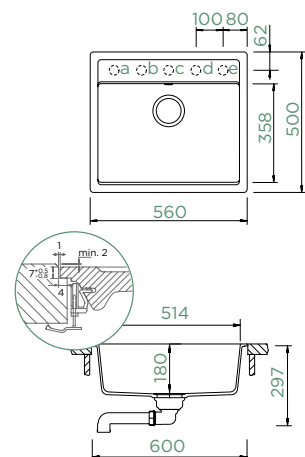

Volitelné příslušenství:

Krájecí deska 629159

Viditelné části v nerezí 400061EDM

Viditelné části ve White Gold 400061WGO

Viditelné části v mědi 400061COP

Viditelné části v Gunmetal 400061GUM

Viditelné části v Puro 400061PUR

Odkapávací deska silikonová 629188

Odkapávací deska silikonová 629189

Miska 629017

Multifunkční držák 629151

Gastronorm nádoba GN 2/8 629060

Gastronorm nádoba GN 2/8 629061

Gastronorm nádoba GN 2/3 629063

Funkční miska 629733

Comfopush, CHR 420016CHR

Comfopush, EDM 420016EDM

Wastecap 628152

LED světlo, pro dřez vpravo/odkap vlevo 629024/R

Amur 629014

Samo CHR 629169CHR

Samo EDM 629169EDM

Samo WGO 629169WGO

Samo COP 629169COP

Samo GUM 629169GUM

Samo PUR 629169S

HORNÍ

SPODNÍ

CRISTADUR® CLASSIC LINE

● MONN100A PUR	522,-	MONN100U PUR	538,-
● MONN100A MAG	522,-	MONN100U MAG	538,-
● MONN100A STO	522,-	MONN100U STO	538,-
● MONN100A BRO	522,-	MONN100U BRO	538,-
● MONN100A SIL	522,-	MONN100U SIL	538,-
○ MONN100A POL	522,-	MONN100U POL	538,-
● MONN100A ROU	577,-	MONN100U ROU	593,-

CRISTADUR® GREEN LINE

○ MONN100A DAY	589,-	MONN100U DAY	605,-
● MONN100A DSK	589,-	MONN100U DSK	605,-
● MONN100A NGT	589,-	MONN100U NGT	605,-
● MONN100A TWI	589,-	MONN100U TWI	605,-

DO ROVINY

CRISTADUR® CLASSIC LINE

● MONN100FB PUR	620,-
● MONN100FB MAG	620,-
● MONN100FB STO	620,-
● MONN100FB BRO	620,-
● MONN100FB SIL	620,-

Upozornění: Spodní uložení do 60 cm skříňky vyžaduje dodatečné montážní práce.

Všetky uvedené ceny sú vrátane 20% DPH.