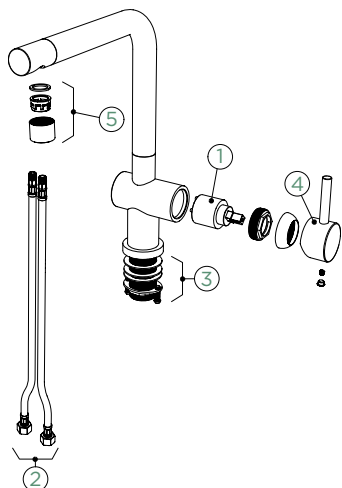

EPOS W

PEVNÁ KONCOVKA

NOVÉ

EPOS W

VÝSUVNÁ KONCOVKA

NOVÉ

Přípojovací hadička: **750 mm**

Úhel otáčení: **360°**

Pozice páky: **vpravo**

Vlastnosti: **Montáž před okno, Barevná varianta lakované**

PEVNÁ KONCOVKA

VÝSUVNÁ KONCOVKA

METALICKÉ

●	540005 CHR	197,-	540125 CHR	234,-
⚡	540008 CHR	236,-	540128 CHR	281,-

CD CLASSIC LINE

●	540005 PUR	234,-	540125 PUR	279,-
⚡	540008 PUR	281,-	540128 PUR	335,-

Přípojovací hadička: **750 mm**

Úhel otáčení: **180°**

Pozice páky: **vpravo**

Délka sprchové hadice: **500 mm**

Vlastnosti: **Zpětná klapka, Montáž před okno, Barevná varianta lakované**

1. 1 628809/2
2. 2 628809/3
3. 3 628736XXX
4. 4 628737/1
5. 5 628809/5XXX

1. 1 628809/8
2. 2 628809/3
3. 3 628736/6
4. 4 628736XXX
5. 5 628737/1
6. 6 628809/5XXX
7. 7 628739XXX

Poznámka: Tento podrobný náčrt zobrazuje vysokotlakou baterii s náhradními díly. Čísla náhradních dílů pro nízkotlakou baterii najdete v příloženém návodu, nebo v našem obchodě náhradních dílů.

Všetky uvedené ceny sú vrátane 20% DPH.

Poznámka: Tento podrobný náčrt zobrazuje vysokotlakou baterii s náhradními díly. Čísla náhradních dílů pro nízkotlakou baterii najdete v příloženém návodu, nebo v našem obchodě náhradních dílů.