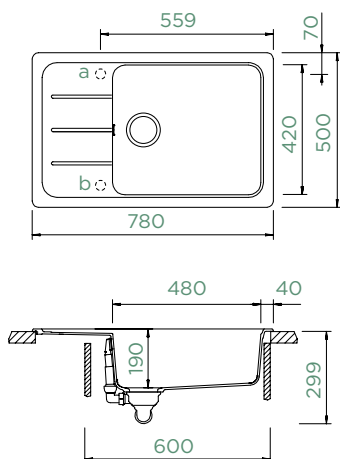

Volitelné příslušenství:

Krájecí deska 629044

Krájecí deska Fibre-Rock 629184

Funkční miska 629733

Wastecap 628152

LED světlo, pro dřez vpravo/odkap

vlevo 629024/R

LED světlo, pro dřez vlevo/odkap

vpravo 629024/L

Diamantový vrták SB Light 629095

HORNÍ		SPODNÍ	
CRISTALITE® BASIC LINE			
●	FOMD100LSA GNE	432,-	FOMD100LSU GNE 448,-
●	FOMD100LSA GON	432,-	FOMD100LSU GON 448,-
●	FOMD100LSA GAS	432,-	FOMD100LSU GAS 448,-
●	FOMD100LSA GCR	432,-	FOMD100LSU GCR 448,-
●	FOMD100LSA GMS	432,-	FOMD100LSU GMS 448,-