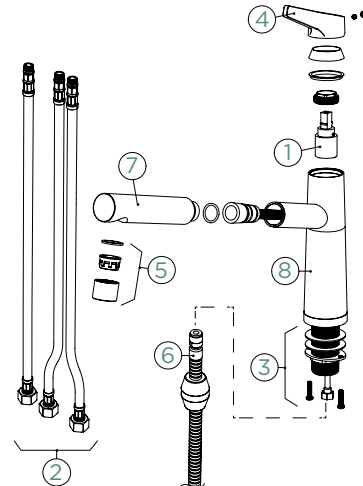

Poznámka: Potřebná redukce průtoku pro připojení k rohovému ventilu je součástí dodávky a je dostupná i pod objednacím kódem 628742/9.

Poznámka: Potřebná redukce průtoku se zpětnou klapkou pro připojení k rohovému ventilu je součástí dodávky a je dostupná i pod objednacím kódem 628742/8.

Všetky uvedené ceny sú vrátane 20% DPH.