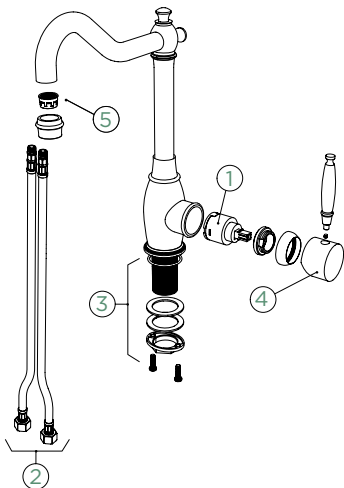

RESI

PEVNÁ KONCOVKA

Přípojovací hadička: **450 mm**

Úhel otáčení: **360°**

Pozice páky: **vpravo**

Vlastnosti: **Tichý perlátor, Barevná varianta PVD**

PEVNÁ KONCOVKA

METALICKÉ

●	513000 EDM	240,-
●	513000 WGO	270,-

1. 1 628778/1
2. 2 628748/2
3. 3 628778/2
4. 4 628796XXX
5. 5 628740/5