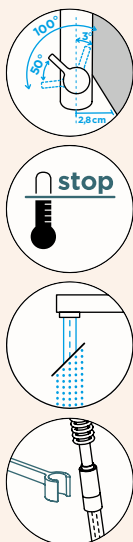

Přípojovací hadička: **400 mm**

Úhel otáčení: **360°**

Pozice páky: **vpravo**

Vlastnosti: **Zpětná klapka, Možnost přepínání mezi normálním proudem a sprchou, Integrovaný omezovač teploty**

- 1 628663/1
- 2 628663/3
- 3 628663/2
- 4 628663/CHR
- 5 628663/4CHR