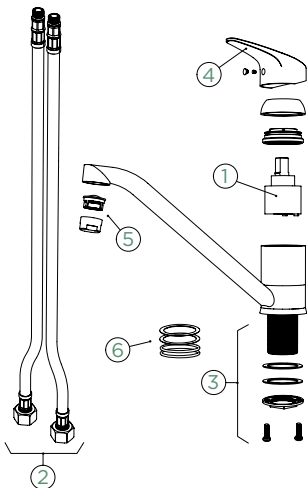

Přípojovací hadička: **450 mm**
Úhel otáčení: **360°**
Pozice páky: **nahore**
Vlastnost: **Tichý perlátor**

Přípojovací hadička: **450 mm**
Úhel otáčení: **120°**
Pozice páky: **nahore**
Délka sprchové hadice: **600 mm**
Vlastnosti: **Zpětná klapka, Možnost přepínání mezi normálním proudem a sprchou**

- 1 628794/1
- 2 628748/2
- 3 628778/2
- 4 628794EDM
- 5 628740/5
- 6 628794/8

- 1 628794/1
- 2 628748/2
- 3 628795/3
- 4 628795EDM
- 5 628795/7
- 6 628795/6