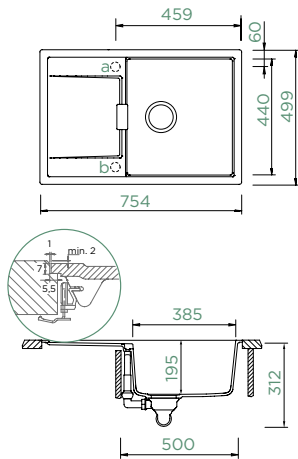

Volitelné příslušenství:

Krájecí deska 629145

Viditelné části v nerezí 400069EDM

Viditelné části ve White Gold

400069WGO

Viditelné části v mědi 400069COP

Viditelné části v Gunmetal 400069GUM

Viditelné části v Puro 400069PUR

Designová odkapávací podložka

629725S

Designová odkapávací podložka

629725COP

Designová odkapávací podložka

629725EDM

Comfopush, CHR 420016CHR

Comfopush, EDM 420016EDM

Wastecap 628152

Indutherm 629100

LED světlo, pro dřez vpravo/odkap

vlevo 629024/R

LED světlo, pro dřez vlevo/odkap

vpravo 629024/L

Funkční miska 629733

DO ROVINY

CRISTADUR® CLASSIC LINE

●	MOND100FB PUR	567,-
●	MOND100FB MAG	567,-
●	MOND100FB STO	567,-
●	MOND100FB BRO	567,-
●	MOND100FB SIL	567,-