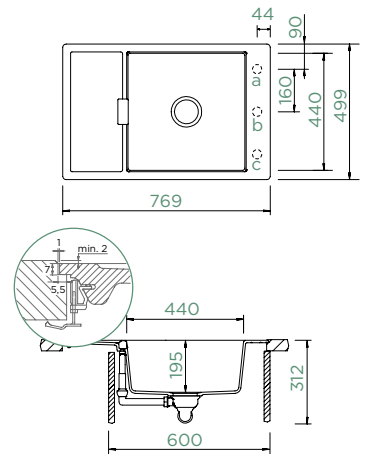

MONO D-100XS

DO ROVINY

Šířka skříňky: **60 cm**

Vnitřní rozměr dřezu:
440 x 440 x 195 mm

Orientace dřezu:
oboustranný

Výřez pro uložení do roviny:
771 x 501 mm

Tloušťka pracovní desky při
podstavení myčky: **30 mm**

Vytvoření otvorů: **629004**

Příslušenství v ceně:

Odtokové armatury, sítko/zátka,
excentrické ovládání (410069CHR)