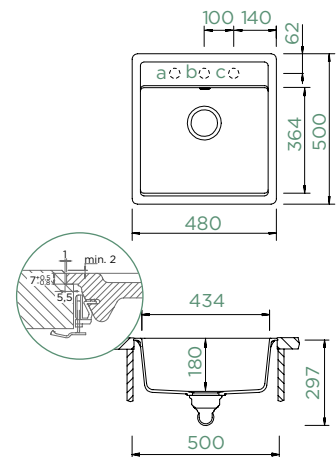

Volitelné příslušenství:

- Krájecí deska 629159
- Viditelné části v nerezí 400061EDM
- Viditelné části ve White Gold 400061WGO
- Viditelné části v mědi 400061COP
- Viditelné části v Gunmetal 400061GUM
- Viditelné části v Puro 400061PUR
- Odkapávací deska silikonová 629188
- Odkapávací deska silikonová 629189
- Miska 629017
- Multifunkční držák 629151
- Gastronorm nádoba GN 2/8 629060
- Gastronorm nádoba GN 2/8 629061
- Gastronorm nádoba GN 2/3 629063

- Funkční miska 629733
- Comfopush, CHR 420016CHR
- Comfopush, EDM 420016EDM
- Wastecap 628152
- LED světlo, pro dřez vpravo/odkap vlevo 629024/R
- Amur 629014
- Samo CHR 629169CHR
- Samo EDM 629169EDM
- Samo WGO 629169WGO
- Samo COP 629169COP
- Samo GUM 629169GUM
- Samo PUR 629169S

HORNÍ

SPODNÍ

CRISTADUR® CLASSIC LINE

● MONN100SA PUR	473,-	MONN100SU PUR	489,-
● MONN100SA MAG	473,-	MONN100SU MAG	489,-
● MONN100SA STO	473,-	MONN100SU STO	489,-
● MONN100SA BRO	473,-	MONN100SU BRO	489,-
● MONN100SA SIL	473,-	MONN100SU SIL	489,-
○ MONN100SA POL	473,-	MONN100SU POL	489,-
● MONN100SA ROU	528,-	MONN100SU ROU	544,-

CRISTADUR® GREEN LINE

○ MONN100SA DAY	540,-	MONN100SU DAY	556,-
● MONN100SA DSK	540,-	MONN100SU DSK	556,-
● MONN100SA NGT	540,-	MONN100SU NGT	556,-
● MONN100SA TWI	540,-	MONN100SU TWI	556,-

DO ROVINY

CRISTADUR® CLASSIC LINE

● MONN100SFB PUR	571,-
● MONN100SFB MAG	571,-
● MONN100SFB STO	571,-
● MONN100SFB BRO	571,-
● MONN100SFB SIL	571,-