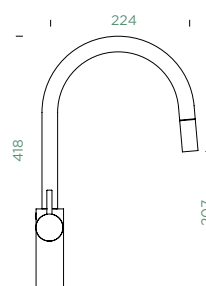

PEVNÁ KONCOVKA

VÝSUVNÁ KONCOVKA

METALICKÉ

●	549000 CHR	268,-	549120 CHR	361,-
●	549000 S	318,-	549120 S	441,-
○	549000 W	318,-	549120 W	441,-

Přípojovací hadička: **450 mm**

Úhel otáčení: **180°**

Pozice páky: **vpravo**

Délka sprchové hadice: **550 mm**

Vlastnosti: **Zpětná klapka, Možnost přepínání mezi normálním proudem a sprchou, Integrovaný omezovač teploty, Integrovaná funkce úspory vody, Barevná varianta prášková metoda**

1. 1 628720/1
2. 2 628663/3
3. 3 628733/2
4. 4 628677/CHR
5. 5 628677/5