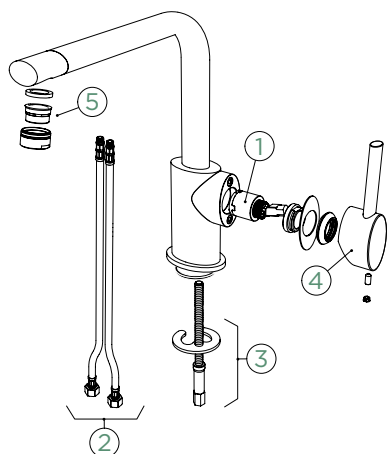

SCHOCK

NIMBUS

PEVNÁ KONCOVKA

NIMBUS

VÝSUVNÁ KONCOVKA

Přípojovací hadička: **470 mm**

Úhel otáčení: **360°**

Pozice páky: **vpravo**

Vlastnost: **Barevná varianta prášková metoda**

PEVNÁ KONCOVKA

VÝSUVNÁ KONCOVKA

METALICKÉ

● 523000 CHR	506,-	● 523120 CHR	604,-

CD CLASSIC LINE

● 523000 PUR	554,-	● 523120 PUR	728,-

● 523000 MAG	554,-	● 523120 MAG	728,-

Přípojovací hadička: **470 mm**

Úhel otáčení: **130°**

Pozice páky: **vpravo**

Délka sprchové hadice: **550 mm**

Vlastnosti: **Zpětná klapka, Barevná varianta prášková metoda**

1. 1 628660/1
2. 2 628660/3
3. 3 628660/2
4. 4 628660/CHR
5. 5 628660/5