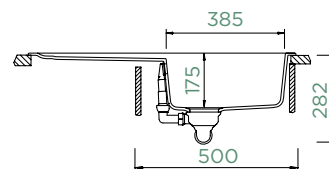

Volitelné příslušenství:

Viditelné části v nerezí 400061EDM

Viditelné části ve White Gold

400061WGO

Viditelné části v mědi 400061COP

Viditelné části v Gunmetal 400061GUM

Viditelné části v Puro 400061PUR

Krájecí deska Fibre-Rock 629184

Designová odkapávací podložka

629724S

Designová odkapávací podložka

629724EDM

Designová odkapávací podložka

629725S

Designová odkapávací podložka

629725EDM

Designová odkapávací podložka

629725COP

Funkční miska 629733

HORNÍ		SPODNÍ	
CRISTADUR® CLASSIC LINE			
● TOLD100A MAG	455,-	TOLD100U MAG	471,-
● TOLD100A STO	455,-	TOLD100U STO	471,-
● TOLD100A BRO	455,-	TOLD100U BRO	471,-
● TOLD100A SIL	455,-	TOLD100U SIL	471,-