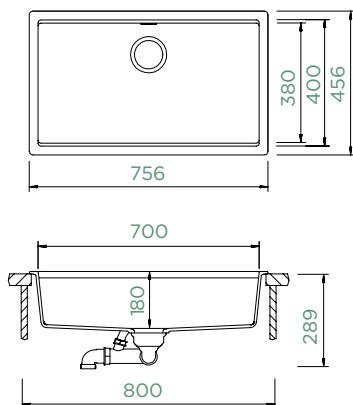

KIRUNA N-100XL

HORNÍ/SPODNÍ

Šířka skříňky: **80 cm**

Vnitřní rozměr dřezu:

700 × 400 × 180 mm

Orientace dřezu: **pevně daná**

Výřez pro horní uložení:
742 × 442 mm

Výřez pro spodní uložení:
700 × 400 mm

Vytvoření otvorů: **629004**

Příslušenství v ceně:
Odtokové armatury, sítko/zátka,
excentrické ovládání (410055CHR)

Volitelné příslušenství:

Krájecí deska 629158

Viditelné části v nerezí 400055EDM

Viditelné části ve White Gold
400055WGO

Viditelné části v mědi 400055COP

Viditelné části v Gunmetal 400055GUM

Viditelné části v Puro 400055PUR

Odkapávací deska silikonová 629188

Odkapávací deska silikonová 629189

Designová odkapávací podložka
629726S

Designová odkapávací podložka
629726EDM

Designová odkapávací podložka
629726COP

Designová odkapávací podložka
629738S

Designová odkapávací podložka
629738EDM

Multifunkční držák 629146

Gastronorm nádoba GN 2/8 629060

Gastronorm nádoba GN 2/8 629061

Gastronorm nádoba GN 2/3 629063

Miska 629051SH

Funkční miska 629733

Comfopush, CHR 420016CHR

Comfopush, EDM 420016EDM

Amur 629014