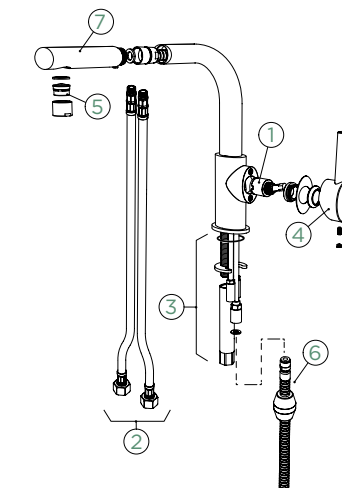

SCHOCK

NIMBUS

PEVNÁ KONCOVKA

NIMBUS

VÝSUVNÁ KONCOVKA

Přípojovací hadička: **470 mm**

Úhel otáčení: **360°**

Pozice páky: **vpravo**

Vlastnost: **Barevná varianta prášková metoda**

PEVNÁ KONCOVKA

VÝSUVNÁ KONCOVKA

METALICKÉ

● 523000 CHR	506,-	● 523120 CHR	604,-

CD CLASSIC LINE

● 523000 PUR	554,-	● 523120 PUR	728,-

● 523000 MAG	554,-	● 523120 MAG	728,-

Přípojovací hadička: **470 mm**

Úhel otáčení: **130°**

Pozice páky: **vpravo**

Délka sprchové hadice: **550 mm**

Vlastnosti: **Zpětná klapka, Barevná varianta prášková metoda**

1. 1 628660/1
2. 2 628660/3
3. 3 628660/2
4. 4 628660/CHR
5. 5 628660/5