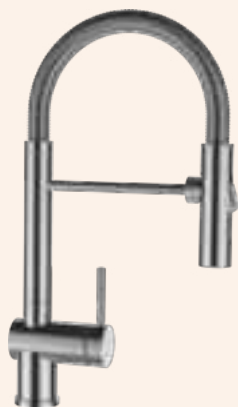

SINA

PEVNÁ KONCOVKA