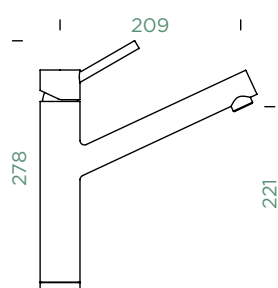

Přípojovací hadička: **800 mm**

Úhel otáčení: **360°**

Pozice páky: **nahore**

Vlastnosti: **Tichý perlátor, Barevná varianta galvanický (PUR)**

PEVNÁ KONCOVKA		VÝSUVNÁ KONCOVKA	
METALICKÉ			
● 529000 EDM	287,-	529120 EDM	318,-
● 529003 EDM	297,-	529123 EDM	338,-
CD CLASSIC LINE			
● 529000 PUR	317,-	529120 PUR	350,-