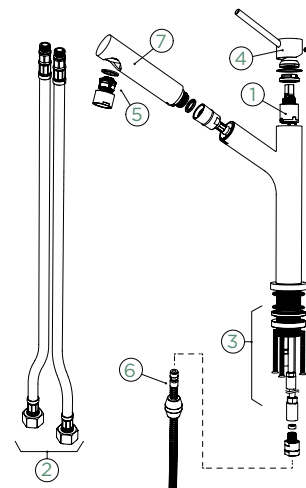

Poznámka: U barev WGO, COP a GUM je baterie celobarevná. U barev PUR a MAG jsou spodní kroužek, ovládací páka a kryt perlátoru v chromovém provedení.

Poznámka: V barevném provedení PUR a MAG je spodní kroužek, ovládací páka a sprchová hlavice v chromovém provedení.