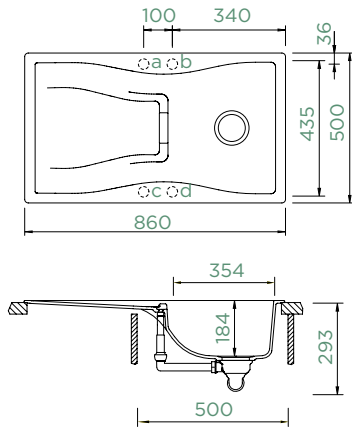

WATERFALL D-100

HORNÍ/SPODNÍ

Šířka skříňky: **50 cm**

Vnitřní rozměr dřezu:

354 × 435 × 184 mm

Orientace dřezu:

oboustranný

Výřez pro horní uložení:

840 × 480 mm

Výřez pro spodní uložení:

846 × 486 mm

Tloušťka pracovní desky při

podstavení myčky: **25 mm**

Vytvoření otvorů: **629004**

Příslušenství v ceně:

Odtokové armatury, sítko/zátka,
excentrické ovládání (410077CHR)

Volitelné příslušenství:

Viditelné části v nerezí 400077EDM

Viditelné části ve White Gold

400077WGO

Viditelné části v mědi 400077COP

Viditelné části v Gunmetal 400077GUM

Viditelné části v Puro 400077PUR

Krájecí deska Fibre-Rock 629184

Krájecí deska 629044

Designová odkapávací podložka

629724S

Designová odkapávací podložka

629724EDM

Designová odkapávací podložka

629725S

Designová odkapávací podložka

629725EDM

Designová odkapávací podložka

629725COP

Funkční miska 629733

Comfopush, CHR 420016CHR

Comfopush, EDM 420016EDM

Wastecap 628152

LED světlo, pro dřez vpravo/odkap

vlevo 629024/R

LED světlo, pro dřez vlevo/odkap

vpravo 629024/L