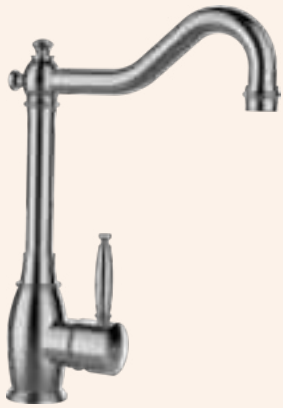

RESI

PEVNÁ KONCOVKA

Přípojovací hadička: **450 mm**

Úhel otáčení: **360°**

Pozice páky: **vpravo**

Vlastnosti: **Tichý perlátor, Barevná varianta PVD**

PEVNÁ KONCOVKA

METALICKÉ

●	513000 EDM	240,-
●	513000 WGO	270,-

1. 1 628778/1
2. 2 628748/2
3. 3 628778/2
4. 4 628796XXX
5. 5 628740/5