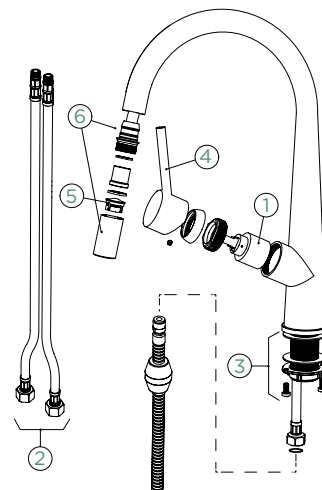

CONOS

PEVNÁ KONCOVKA

CONOS

VÝSUVNÁ KONCOVKA

Přípojovací hadička: **800 mm**

Úhel otáčení: **360°**

Pozice páky: **vpravo**

Vlastnost: **Tichý perlátor**

1. 1 628741/1
2. 2 628740/3
3. 3 628740/2
4. 4 628793EDM
5. 5 628740/5

PEVNÁ KONCOVKA

VÝSUVNÁ KONCOVKA

METALICKÉ

528000 EDM 306,-

528120 EDM 346,-

Přípojovací hadička: **800 mm**

Úhel otáčení: **130°**

Pozice páky: **vpravo**

Délka sprchové hadice: **550 mm**

Vlastnosti: **Zpětná klapka, Tichý perlátor**

1. 1 628741/1
2. 2 628740/3
3. 3 628740/2
4. 4 628793EDM
5. 5 628740/5
6. 6 628742EDM