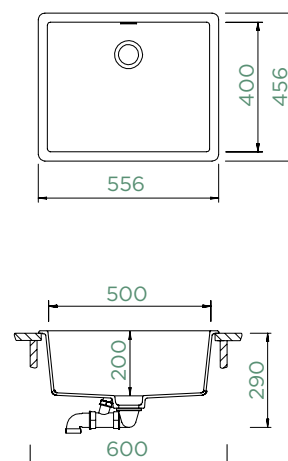

Volitelné příslušenství:

Viditelné části v nerezí 400051EDM

Viditelné části ve White Gold

400051WGO

Viditelné části v mědi 400051COP

Viditelné části v Gunmetal 400051GUM

Viditelné části v Puro 400051PUR

Miska 629111

Odkapávací deska silikonová 629188

Odkapávací deska silikonová 629189

Comfopush, CHR 420016CHR

Comfopush, EDM 420016EDM

Adaptér pro drtič 629139

LED světlo, pro dřez vpravo/odkap
vlevo 629024/R

Amur 629014

Funkční miska 629733

Designová odkapávací podložka

629724S

Designová odkapávací podložka

629724EDM

DO ROVINY

CRISTADUR® CLASSIC LINE

●	GREN100FB PUR	535,-
●	GREN100FB MAG	535,-
●	GREN100FB STO	535,-
●	GREN100FB BRO	535,-
●	GREN100FB SIL	535,-

HORNÍ

CRISTADUR® CLASSIC LINE

●	GREN100LA PUR	505,-
●	GREN100LA MAG	505,-
●	GREN100LA STO	505,-
●	GREN100LA BRO	505,-
●	GREN100LA SIL	505,-
○	GREN100LA POL	505,-

SPODNÍ

GREN100LU PUR	521,-
GREN100LU MAG	521,-
GREN100LU STO	521,-
GREN100LU BRO	521,-
GREN100LU SIL	521,-
GREN100LU POL	521,-