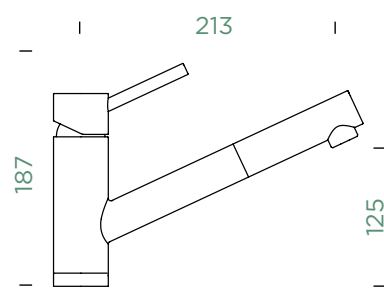

PEVNÁ KONCOVKA		VÝSUVNÁ KONCOVKA	
METALICKÉ			
● 530000 EDM	232,-	530120 EDM	283,-
CD CLASSIC LINE			
● 530000 PUR	256,-	530120 PUR	311,-

Přípojovací hadička: **800 mm**
Úhel otáčení: **120°**
Pozice páky: **nahoře**
Délka sprchové hadice: **750 mm**
Vlastnosti: **Zpětná klapka, Tichý perlátor, Barevná varianta galvanický (PUR)**

- 1 628740/1
- 2 628740/2
- 3 628740/3
- 4 628740XXX
- 5 628740/4
- 6 628741XXX
- 7 628740/5