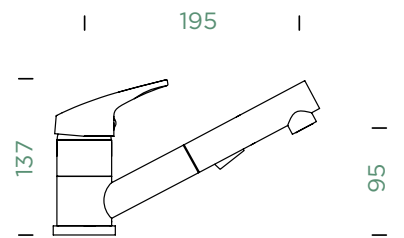

PEVNÁ KONCOVKA		VÝSUVNÁ KONCOVKA	
METALICKÉ			
● 577000 EDM	173,-	577120 EDM	198,-