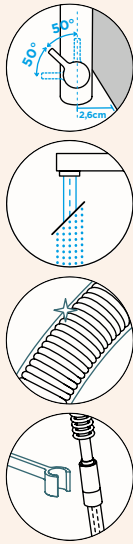

SC-550

PEVNÁ KONCOVKA

Přípojovací hadička: **600 mm**

Úhel otáčení: **150°**

Pozice páky: **vpravo**

Vlastnosti: **Zpětná klapka, Možnost přepínání mezi normálním proudem a sprchou, Provedení chrom + granitová technika**

1. 1 628784/1
2. 2 628784/2
3. 3 628784/3
4. 4 628785CHR
5. 5 628787/7
6. 6 5..22075XX

PEVNÁ KONCOVKA

CD CLASSIC LINE

- 558000 PUR 328,-
- 558000 MAG 328,-
- 558000 STO 328,-
- 558000 BRO 328,-
- 558000 SIL 328,-
- 558000 POL 328,-
- 558000 ROU 328,-

CD GREEN LINE

- 558000 DAY 328,-
- 558000 DSK 328,-
- 558000 NGT 328,-
- 558000 TWI 328,-

CT BASIC LINE

- 558000 GNE 328,-
- 558000 GON 328,-
- 558000 GAS 328,-
- 558000 GCR 328,-
- 558000 GMS 328,-