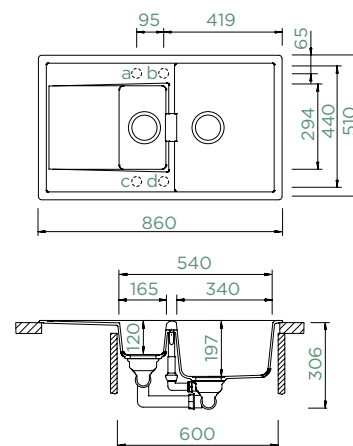

MONO D-150

HORNÍ/SPODNÍ

Šířka skříňky: **60 cm**

Vnitřní rozměr dřezu:

340 × 440 × 197 mm

Orientace dřezu:

oboustranný

Výřez pro horní uložení:

840 × 490 mm

Výřez pro spodní uložení:

844 × 494 mm

Tloušťka pracovní desky při podstavení myčky: **27 mm**

Vytvoření otvorů: **629004**

Příslušenství v ceně:

Odtokové armatury, sítko/zátka, excentrické ovládání (410071CHR)