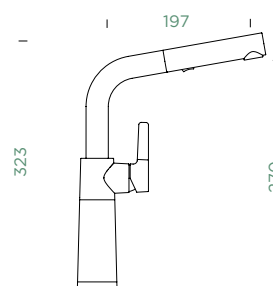

CT BASIC LINE

● 557000 GNE	283,-	557120 GNE	312,-
● 557000 GON	283,-	557120 GON	312,-
● 557000 GAS	283,-	557120 GAS	312,-
● 557000 GCR	283,-	557120 GCR	312,-
● 557000 GMS	283,-	557120 GMS	312,-