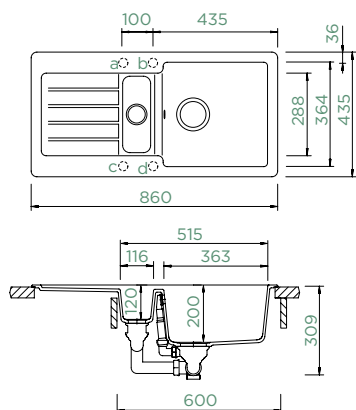

TYPOS D-150S

HORNÍ/SPODNÍ

Šířka skříňky: **60 cm**

Vnitřní rozměr dřezu:

363 × 364 × 200 mm

Orientace dřezu:

oboustranný

Výřez pro horní uložení:

840 × 415 mm

Výřez pro spodní uložení:

846 × 421 mm

Tloušťka pracovní desky při
podstavění myčky: **21 mm**

Vytvoření otvorů: **629004**

Příslušenství v ceně:

Odtokové armatury s manuálně
ovládaným sítkem/zátkou a
sifonem (629880)

Volitelné příslušenství:

Funkční miska 629733

Wastecap 628152

LED světlo, pro dřez vpravo/odkap
vlevo 629024/R

LED světlo, pro dřez vlevo/odkap
vpravo 629024/L

Amur 629014

Samo CHR 629169CHR

Samo EDM 629169EDM

Samo WGO 629169WGO

Samo COP 629169COP

Samo GUM 629169GUM

Samo PUR 629169S

Diamantový vrták SB Light 629095

HORNÍ

SPODNÍ

CRISTALITE® BASIC LINE

●	TYPD150SA GNE	325,-	TYPD150SU GNE	341,-
●	TYPD150SA GON	325,-	TYPD150SU GON	341,-
●	TYPD150SA GAS	325,-	TYPD150SU GAS	341,-
●	TYPD150SA GCR	325,-	TYPD150SU GCR	341,-

Excentrické ovládání odtoku: 24 € při objednání jako součást dřezu (jinak dle ceníku ND).

Všetky uvedené ceny sú vrátane 20% DPH.