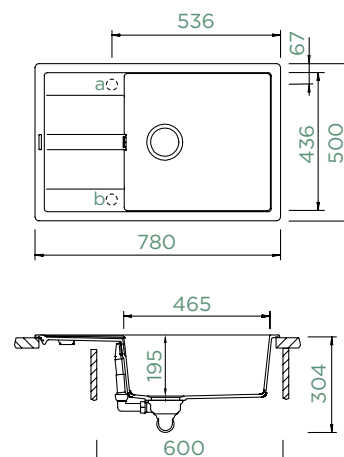

Volitelné příslušenství:

Krájecí deska 629044

Krájecí deska Fibre-Rock 629184

Funkční miska 629733

Wastecap 628152

LED světlo, pro dřez vpravo/odkap

vlevo 629024/R

LED světlo, pro dřez vlevo/odkap

vpravo 629024/L

HORNÍ		SPODNÍ	
CRISTALITE® BASIC LINE			
●	MAND100LSA GNE	374,-	MAND100LSU GNE 390,-
●	MAND100LSA GON	374,-	MAND100LSU GON 390,-
●	MAND100LSA GAS	374,-	MAND100LSU GAS 390,-
●	MAND100LSA GCR	374,-	MAND100LSU GCR 390,-
●	MAND100LSA GMS	374,-	MAND100LSU GMS 390,-