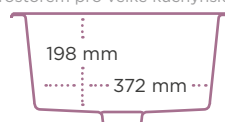

Volitelné příslušenství
7dílné sady funkčních misek
629728

Velkorysá dřezová nádoba (s prostorem pro velké kuchyňské náčiní)