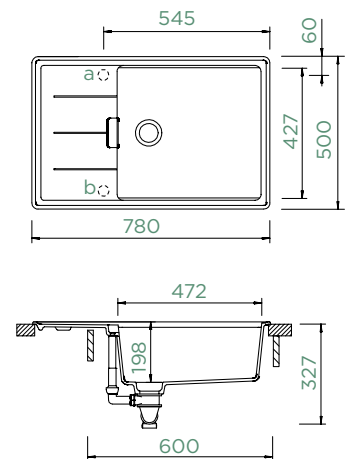

Volitelné příslušenství:

Viditelné části v nerezí 400079EDM

Viditelné části ve White Gold

400079WGO

Viditelné části v mědi 400079COP

Viditelné části v Gunmetal 400079GUM

Viditelné části v Puro 400079PUR

Krájecí deska 629044

Krájecí deska Fibre-Rock 629184

Gastronorm nádoba GN 2/8 629060

Gastronorm nádoba GN 2/8 629061

Designová odkapávací podložka

629725S

Designová odkapávací podložka

629725EDM

Designová odkapávací podložka

629725COP

Comfopush, CHR 420016CHR

Comfopush, EDM 420016EDM

Adaptér pro drtič 629139

LED světlo, pro dřez vpravo/odkap

vlevo 629024/R

LED světlo, pro dřez vlevo/odkap

vpravo 629024/L

HORNÍ		SPODNÍ	
CRISTADUR® CLASSIC LINE			
● TIAD100LSA PUR	673,-	TIAD100LSU PUR	689,-
● TIAD100LSA MAG	673,-	TIAD100LSU MAG	689,-
● TIAD100LSA STO	673,-	TIAD100LSU STO	689,-
● TIAD100LSA BRO	673,-	TIAD100LSU BRO	689,-
● TIAD100LSA SIL	673,-	TIAD100LSU SIL	689,-
○ TIAD100LSA POL	673,-	TIAD100LSU POL	689,-