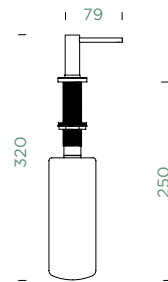

Délka výtoku: **79 mm**
Výška: **320 mm**
Výška nad dřezem: **65 mm**
Množství náplně: **500 ml**
Místo ve spodní skříňce: **250 mm**

METALICKÉ

629169 CHR 87,-
629169 EDM 96,-
629169 WGO 99,-
629169 COP 99,-
629169 GUM 99,-
629169 S 99,-

PLNĚNÍ:
plnění shora