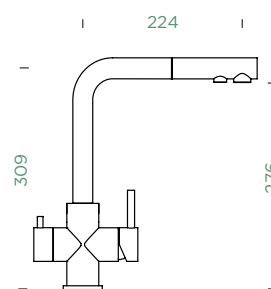

Přípojovací hadička: **450 mm**

Úhel otáčení: **180°**

Pozice páky: **vpravo**

Délka sprchové hadice: **400 mm**

Vlastnosti: **Pitná voda, Tichý perlátor, Barevná varianta galvanický (PUR)**

1. 1 628748/1
2. 2 628748/7
3. 3 628748/3
4. 4 628748/2
5. 5 628748/XXX
6. 6 628748/6
7. 7 628778/5XXX