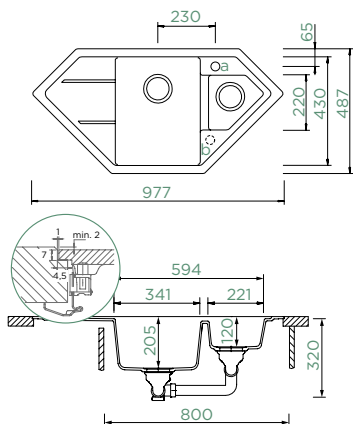

SIGNUS C-150

DO ROVINY

Šířka skříňky: **90 x 90 cm**

Vnitřní rozměr dřezu:

341 x 430 x 205 mm

Orientace dřezu: **dřez vpravo**

Výřez pro uložení do roviny: **dle přiložené šablony**

Vytvoření otvorů: **629004**

Příslušenství v ceně:

Odtokové armatury, sítko/zátka, excentrické ovládání (410059CHR)