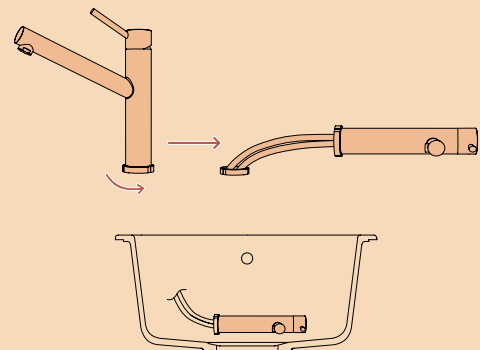

Montáž před
okno

Altos W