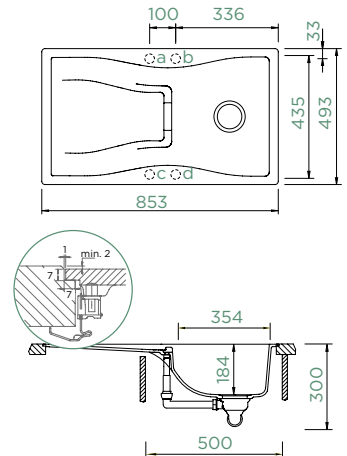

WATERFALL D-100

DO ROVINY

Šířka skříňky: **50 cm**

Vnitřní rozměr dřezu:

354 × 435 × 184 mm

Orientace dřezu:

oboustranný

Výřez pro uložení do roviny:

855 × 493 mm

Tloušťka pracovní desky při

podstavení myčky: **33 mm**

Vytvoření otvorů: **629004**

Příslušenství v ceně:

Odtokové armatury, sítko/zátka,
excentrické ovládání (410077CHR)