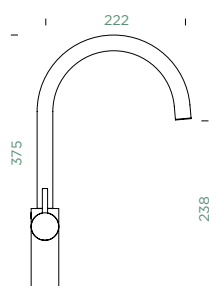

HEKATE

PEVNÁ KONCOVKA

HEKATE

VÝSUVNÁ KONCOVKA

Přípojovací hadička: **400 mm**

Úhel otáčení: **360°**

Pozice páky: **vpravo**

Vlastnosti: **Integrovaný omezovač teploty, Integrovaná funkce úspory vody, Barevná varianta prášková metoda**

PEVNÁ KONCOVKA

VÝSUVNÁ KONCOVKA

METALICKÉ

●	549000 CHR	268,-	549120 CHR	361,-
●	549000 S	318,-	549120 S	441,-
○	549000 W	318,-	549120 W	441,-

Přípojovací hadička: **450 mm**

Úhel otáčení: **180°**

Pozice páky: **vpravo**

Délka sprchové hadice: **550 mm**

Vlastnosti: **Zpětná klapka, Možnost přepínání mezi normálním proudem a sprchou, Integrovaný omezovač teploty, Integrovaná funkce úspory vody, Barevná varianta prášková metoda**

1. 1 628720/1
2. 2 628663/3
3. 3 628733/2
4. 4 628677/CHR
5. 5 628677/5