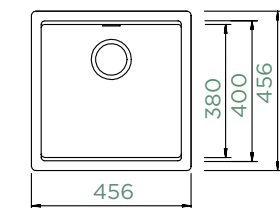

Volitelné příslušenství:

Viditelné části v nerezí 400055EDM

Viditelné části ve White Gold
400055WGO

Viditelné části v mědi 400055COP

Viditelné části v Gunmetal 400055GUM

Viditelné části v Puro 400055PUR

Odkapávací deska silikonová 629188

Odkapávací deska silikonová 629189

Designová odkapávací podložka
629726S

Designová odkapávací podložka
629726EDM

Designová odkapávací podložka
629726COP

Designová odkapávací podložka
629738S

Designová odkapávací podložka
629738EDM

Multifunkční držák 629146

Gastronorm nádoba GN 2/8 629060

Gastronorm nádoba GN 2/8 629061

Gastronorm nádoba GN 2/3 629063

Miska 629051SH

Funkční miska 629733

Comfopush, CHR 420016CHR

Comfopush, EDM 420016EDM

Amur 629014

HORNÍ

SPODNÍ

CRISTADUR® GREEN LINE

○ KIRN100A DAY	639,-	KIRN100U DAY	654,-
● KIRN100A DSK	639,-	KIRN100U DSK	654,-
● KIRN100A NGT	639,-	KIRN100U NGT	654,-
● KIRN100A TWI	639,-	KIRN100U TWI	654,-