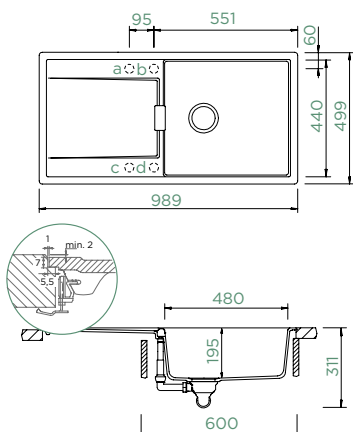

MONO D-100L

DO ROVINY

Šířka skříňky: **60 cm**

Vnitřní rozměr dřezu:

480 × 440 × 195 mm

Orientace dřezu:

oboustranný

Výřez pro uložení do roviny:

991 × 501 mm

Tloušťka pracovní desky při podstavení myčky: **30 mm**

Vytvoření otvorů: **629004**

Příslušenství v ceně:

Odtokové armatury, sítko/zátka, excentrické ovládání (410069CHR)

Volitelné příslušenství:

Kráječ deska 629145

Viditelné části v nerezí 400069EDM

Viditelné části ve White Gold 400069WGO

Viditelné části v mědi 400069COP

Viditelné části v Gunmetal 400069GUM

Viditelné části v Puro 400069PUR

Designová odkapávací podložka 629725S

Designová odkapávací podložka 629725COP

Designová odkapávací podložka 629725EDM

Comfopush, CHR 420016CHR

Comfopush, EDM 420016EDM

Wastecap 628152

Indutherm 629100

LED světlo, pro dřez vpravo/odkap vlevo 629024/R

LED světlo, pro dřez vlevo/odkap vpravo 629024/L

Amur 629014

Samo CHR 629169CHR

Samo EDM 629169EDM

Samo WGO 629169WGO

Samo COP 629169COP

Samo GUM 629169GUM

Samo PUR 629169S

Funkční miska 629733

DO ROVINY

CRISTADUR® CLASSIC LINE

●	MOND100LFB PUR	666,-
●	MOND100LFB MAG	666,-
●	MOND100LFB STO	666,-
●	MOND100LFB BRO	666,-
●	MOND100LFB SIL	666,-