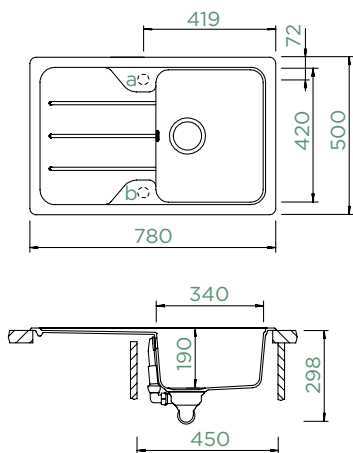

FORMHAUS D-100

HORNÍ/SPODNÍ

Šířka skříňky: **45 cm**

Vnitřní rozměr dřezu:

335 × 420 × 190 mm

Orientace dřezu:

oboustranný

Výřez pro horní uložení:

840 × 480 mm

Výřez pro spodní uložení:

846 × 486 mm

Tloušťka pracovní desky při

podstavení myčky: **28 mm**

Vytvoření otvorů: **629004**

Příslušenství v ceně:

Odtokové armatury s manuálně ovládaným sítkem/zátkou a sifonem (629872)

Volitelné příslušenství:

Krájecí deska 629044

Krájecí deska Fibre-Rock 629184

Funkční miska 629733

Wastecap 628152

LED světlo, pro dřez vpravo/odkap

vlevo 629024/R

LED světlo, pro dřez vlevo/odkap

vpravo 629024/L

Diamantový vrták SB Light 629095