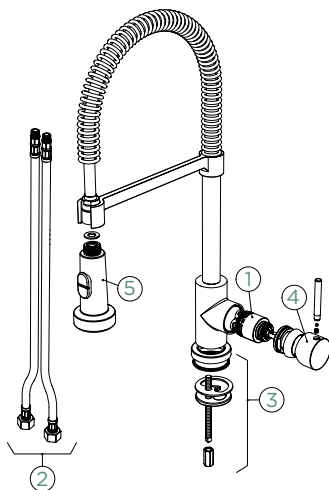

Přípojovací hadička: **400 mm**

Úhel otáčení: **360°**

Pozice páky: **vpravo**

Vlastnosti: **Zpětná klapka, Možnost přepínání mezi normálním proudem a sprchou, Integrovaný omezovač teploty**

- 1 628663/1
- 2 628663/3
- 3 628663/2
- 4 628663/CHR
- 5 628663/4CHR