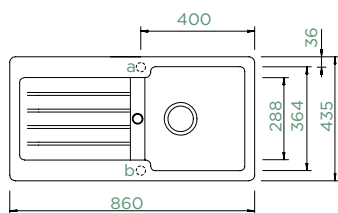

TYPOS D-100

HORNÍ/SPODNÍ

Šířka skříňky: **45 cm**

Vnitřní rozměr dřezu:
329 × 429 × 200 mm

Orientace dřezu:
oboustranný

Výřez pro horní uložení:
840 × 480 mm

Výřez pro spodní uložení:
846 × 486 mm

Tloušťka pracovní desky při
podstavení myčky: **26 mm**

Vytvoření otvorů: **629004**

Příslušenství v ceně:

Odtokové armatury s manuálně
ovládaným sítkem/zátkou a
sifonem (629872)

Volitelné příslušenství:

Krájecí deska 629044

Krájecí deska Fibre-Rock 629184

Funkční miska 629733

Drátěný koš 629171

Wastecap 628152

LED světlo, pro dřez vpravo/odkap
vlevo 629024/R

LED světlo, pro dřez vlevo/odkap
vpravo 629024/L

Amur 629014

Samo CHR 629169CHR

Samo EDM 629169EDM

Samo WGO 629169WGO