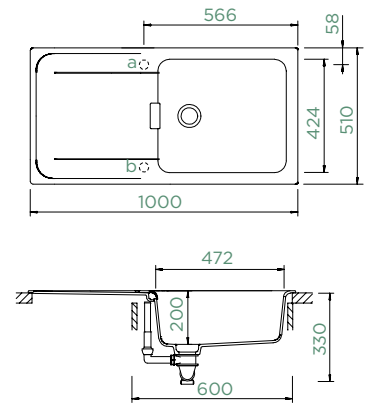

WEMBLEY D-100L

HORNÍ/SPODNÍ

Šířka skříňky: **60 cm**

Vnitřní rozměr dřezu:

472 x 424 x 200 mm

Orientace dřezu:

oboustranný

Výřez pro horní uložení:

980 x 490 mm

Výřez pro spodní uložení:

984 x 494 mm

Tloušťka pracovní desky při

podstavění myčky: **22 mm**

Vytvoření otvorů: **629004**

Příslušenství v ceně:

Odtokové armatury, sítko/zátka,
excentrické ovládání (410083CHR)