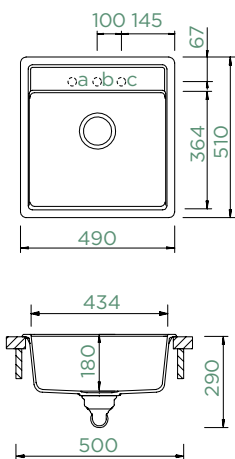

Volitelné příslušenství:

- Krájecí deska 629159
- Odkapávací deska silikonová 629188
- Odkapávací deska silikonová 629189
- Multifunkční držák 629151
- Gastronorm nádoba GN 2/8 629060
- Gastronorm nádoba GN 2/8 629061
- Gastronorm nádoba GN 2/3 629063
- Miska 629017
- Funkční miska 629733
- Comfopush, CHR 420016CHR
- Comfopush, EDM 420016EDM
- Wastecap 628152

- LED světlo, pro dřez vpravo/odkap vlevo 629024/R
- Amur 629014
- Samo CHR 629169CHR
- Samo EDM 629169EDM
- Samo WGO 629169WGO
- Samo COP 629169COP
- Samo GUM 629169GUM
- Samo PUR 629169S

HORNÍ		SPODNÍ	
CRISTALITE® BASIC LINE			
●	NEMN100SA GNE	329,-	NEMN100SU GNE 345,-
●	NEMN100SA GON	329,-	NEMN100SU GON 345,-
●	NEMN100SA GAS	329,-	NEMN100SU GAS 345,-
●	NEMN100SA GCR	329,-	NEMN100SU GCR 345,-
●	NEMN100SA GMS	329,-	NEMN100SU GMS 345,-