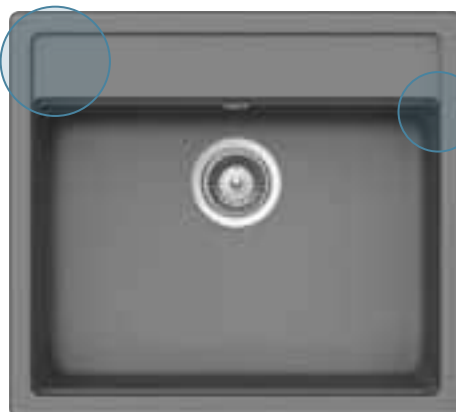

Integrovaný stupeň k zavěšení a vložení multifunkčního příslušenství

Další příslušenství str. 132

**LED světla**

**Krájecí deska**

(629159)

**Funkční miska**

(629017)

**Gastronomická nádoba**