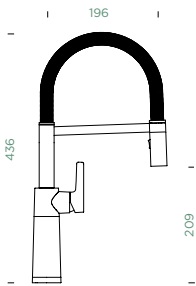

PEVNÁ KONCOVKA