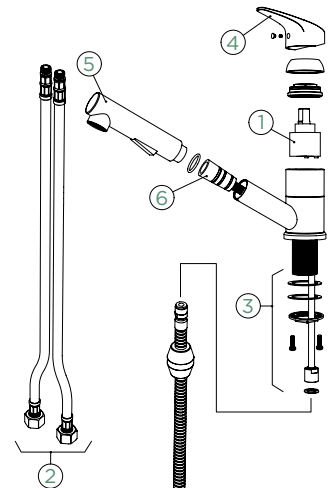

Přípojovací hadička: **450 mm**
Úhel otáčení: **360°**
Pozice páky: **nahore**
Vlastnost: **Tichý perlátor**

Přípojovací hadička: **450 mm**
Úhel otáčení: **120°**
Pozice páky: **nahore**
Délka sprchové hadice: **600 mm**
Vlastnosti: **Zpětná klapka, Možnost přepínání mezi normálním proudem a sprchou**

- 1 628794/1
- 2 628748/2
- 3 628778/2
- 4 628794EDM
- 5 628740/5
- 6 628794/8

- 1 628794/1
- 2 628748/2
- 3 628795/3
- 4 628795EDM
- 5 628795/7
- 6 628795/6