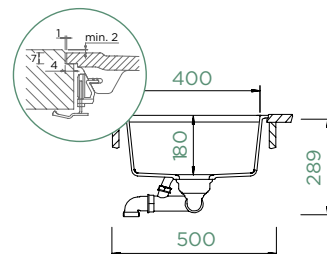

Volitelné příslušenství:

Viditelné části v nerezí 400055EDM

Viditelné části ve White Gold
400055WGO

Viditelné části v mědi 400055COP

Viditelné části v Gunmetal 400055GUM

Viditelné části v Puro 400055PUR

Odkapávací deska silikonová 629188

Odkapávací deska silikonová 629189

Designová odkapávací podložka
629726S

Designová odkapávací podložka
629726EDM

Designová odkapávací podložka
629726COP

Designová odkapávací podložka
629738S

Designová odkapávací podložka
629738EDM

Multifunkční držák 629146

Gastronorm nádoba GN 2/8 629060

Gastronorm nádoba GN 2/8 629061

Gastronorm nádoba GN 2/3 629063

Miska 629051SH

Funkční miska 629733

Comfopush, CHR 420016CHR

Comfopush, EDM 420016EDM

Amur 629014

DO ROVINY

CRISTADUR® GREEN LINE

● KIRN100FB NGT	679,-