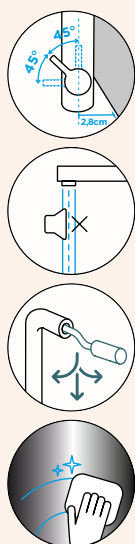

KETO

VÝSUVNÁ KONCOVKA