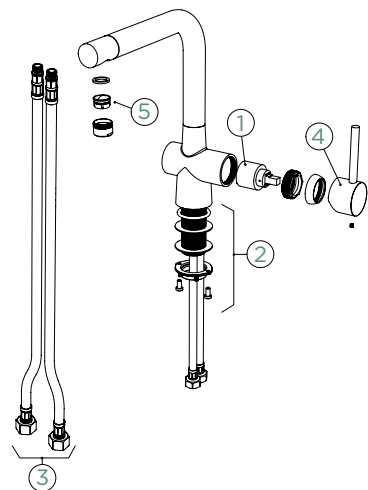

LAIOS

PEVNÁ KONCOVKA

LAIOS

VÝSUVNÁ KONCOVKA

Přípojovací hadička: **800 mm**

Úhel otáčení: **360°**

Pozice páky: **vpravo**

Vlastnosti: **Tichý perlátor, Barevné varianty galvanický (PUR), lakované, PVD**

PEVNÁ KONCOVKA

VÝSUVNÁ KONCOVKA

METALICKÉ

● 517000 EDM	282,-	517120 EDM	325,-
● 517000 WGO	294,-	517120 WGO	344,-
● 517000 COP	294,-	517120 COP	344,-
● 517000 GUM	294,-	517120 GUM	344,-

CD CLASSIC LINE

● 517000 PUR	294,-	517120 PUR	344,-
● 517000 MAG	294,-	517120 MAG	344,-
● 517000 STO	294,-	517120 STO	344,-
● 517000 BRO	294,-	517120 BRO	344,-
● 517000 SIL	294,-	517120 SIL	344,-
○ 517000 POL	294,-	517120 POL	344,-

Přípojovací hadička: **800 mm**

Úhel otáčení: **360°**

Pozice páky: **vpravo**

Délka sprchové hadice: **700 mm**

Vlastnosti: **Zpětná klapka, Tichý perlátor, Barevné varianty lakované, galvanický (PUR), PVD**

1. 1 628741/1
2. 2 628740/2
3. 3 628740/3
4. 4 628781XXX
5. 5 628740/5

1. 1 628741/1
2. 2 628740/2
3. 3 628740/3
4. 4 628781XXX
5. 5 628740/5
6. 6 628740/4
7. 7 628741XXX