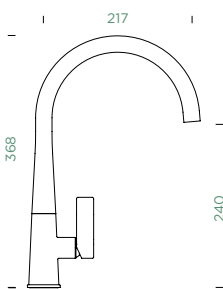

Přípojovací hadička: **450 mm**

Úhel otáčení: **360°**

Pozice páky: **vpravo**

Vlastnost: **Barevná varianta lakované**

PEVNÁ KONCOVKA		VÝSUVNÁ KONCOVKA	
METALICKÉ			
●	521000 CHR	251,-	521120 CHR 346,-
●	521000 S	272,-	521120 S 355,-
○	521000 W	272,-	521120 W 355,-