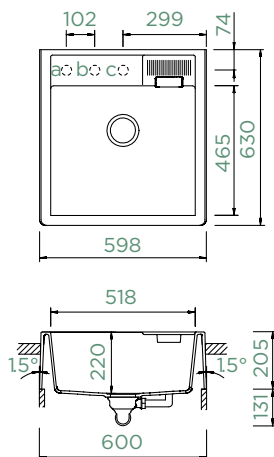

Volitelné příslušenství:

Viditelné části v nerezí 400065EDM

Viditelné části ve White Gold 400065WGO

Viditelné části v mědi 400065COP

Viditelné části v Gunmetal 400065GUM

Viditelné části v Puro 400065PUR

Comfopush, CHR 420016CHR

Comfopush, EDM 420016EDM

Wastecap 628152

Amur 629014

Samo CHR 629169CHR

Samo EDM 629169EDM

Samo WGO 629169WGO

Samo COP 629169COP

Samo GUM 629169GUM

Samo PUR 629169S

MODUL

CRISTADUR® GREEN LINE

○	KALM100M DAY	1236,-
●	KALM100M DSK	1236,-
●	KALM100M NGT	1236,-
●	KALM100M TWI	1236,-