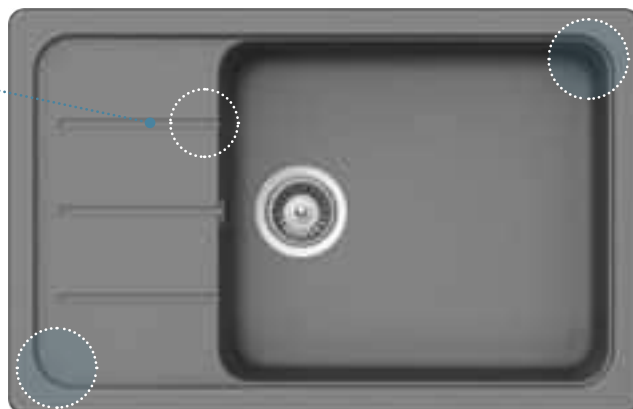

Integrované  
odkapávací drážky

Vytvarované  
okraje  
zadržují vodu a nečistoty  
v mycí zóně

Velké zaoblení

Další příslušenství str. 132

LED  
vlevo/vpravo

Krájecí deska  
Fibre Rock

(629184)

Krájecí deska  
dřevěná