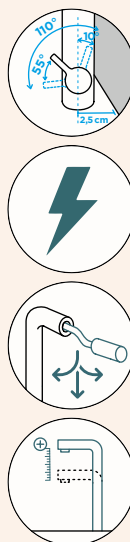

EPOS

VÝSUVNÁ KONCOVKA