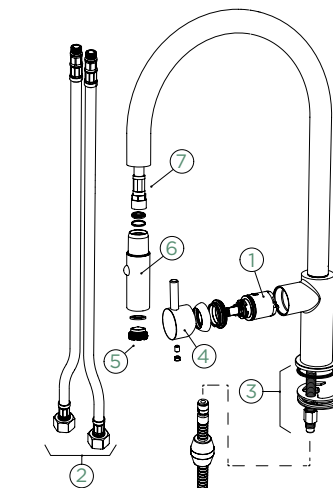

HEKATE

PEVNÁ KONCOVKA

HEKATE

VÝSUVNÁ KONCOVKA

Přípojovací hadička: **400 mm**

Úhel otáčení: **360°**

Pozice páky: **vpravo**

Vlastnosti: **Integrovaný omezovač teploty, Integrovaná funkce úspory vody, Barevná varianta prášková metoda**

PEVNÁ KONCOVKA

VÝSUVNÁ KONCOVKA

METALICKÉ

●	549000 CHR	268,-	549120 CHR	361,-
●	549000 S	318,-	549120 S	441,-
○	549000 W	318,-	549120 W	441,-

Přípojovací hadička: **450 mm**

Úhel otáčení: **180°**

Pozice páky: **vpravo**

Délka sprchové hadice: **550 mm**

Vlastnosti: **Zpětná klapka, Možnost přepínání mezi normálním proudem a sprchou, Integrovaný omezovač teploty, Integrovaná funkce úspory vody, Barevná varianta prášková metoda**

1. 1 628720/1
2. 2 628663/3
3. 3 628733/2
4. 4 628677/CHR
5. 5 628677/5