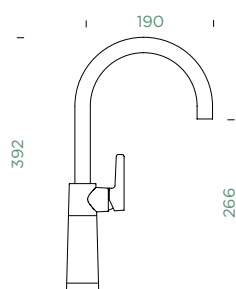

Přípojovací hadička: **600 mm**

Úhel otáčení: **360°**

Pozice páky: **vpravo**

Vlastnost: **Provedení chrom + granitová technika**

1. 1 628784/1
2. 2 628784/2
3. 3 628784/3
4. 4 628785CHR
5. 5 628784/5
6. 6 5..22075XX