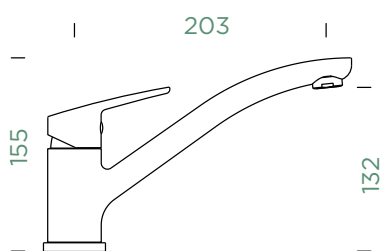

DAJA

PEVNÁ KONCOVKA

Přípojovací hadička: **450 mm**

Úhel otáčení: **360°**

Pozice páky: **nahoře**

Vlastnost: **Barevná varianta prášková metoda**