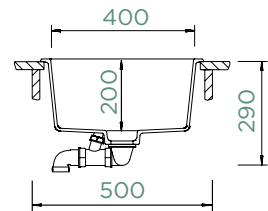

Volitelné příslušenství:

Viditelné části v nerezí 400051EDM

Viditelné části ve White Gold

400051WGO

Viditelné části v mědi 400051COP

Viditelné části v Gunmetal 400051GUM

Viditelné části v Puro 400051PUR

Miska 629111

Odkapávací deska silikonová 629188

Odkapávací deska silikonová 629189

Comfopush, CHR 420016CHR

Comfopush, EDM 420016EDM

Adaptér pro drtič 629139

LED světlo, pro dřez vpravo/odkap
vlevo 629024/R

Amur 629014

Funkční miska 629733

Designová odkapávací podložka

629724S

Designová odkapávací podložka

629724EDM

HORNÍ

SPODNÍ

CRISTADUR® CLASSIC LINE

●	GREN100SA PUR	418,-	GREN100SU PUR	433,-
●	GREN100SA MAG	418,-	GREN100SU MAG	433,-
●	GREN100SA STO	418,-	GREN100SU STO	433,-
●	GREN100SA BRO	418,-	GREN100SU BRO	433,-
●	GREN100SA SIL	418,-	GREN100SU SIL	433,-
○	GREN100SA POL	418,-	GREN100SU POL	433,-

HORNÍ

SPODNÍ

CRISTADUR® CLASSIC LINE

●	GREN100A PUR	438,-	GREN100U PUR	454,-
●	GREN100A MAG	438,-	GREN100U MAG	454,-
●	GREN100A STO	438,-	GREN100U STO	454,-
●	GREN100A BRO	438,-	GREN100U BRO	454,-
●	GREN100A SIL	438,-	GREN100U SIL	454,-
○	GREN100A POL	438,-	GREN100U POL	454,-