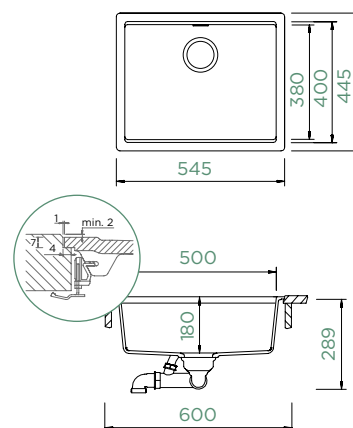

KIRUNA N-100L

DO ROVINY

Šířka skříňky: **60 cm**

Vnitřní rozměr dřezu:

500 × 400 × 180 mm

Orientace dřezu: **pevně daná**

Výřez pro uložení do roviny: **547 × 447 mm**

Vytvoření otvorů: **629004**

Příslušenství v ceně:

Odtokové armatury, sítko/zátka, excentrické ovládání (410055CHR)