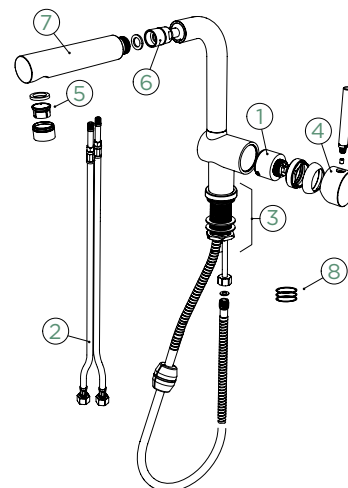

1. 1 628801/1
2. 2 628801/2
3. 3 628801/3
4. 4 628801/4
5. 5 628739/5
6. 6 628801/6
7. 7 628801/7
8. 8 628801/8