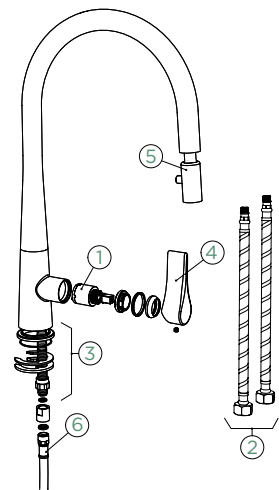

- 1 628745/1
- 2 628746/2
- 3 628746/3
- 4 628745/X
- 5 628746/7
- 6 628746/6