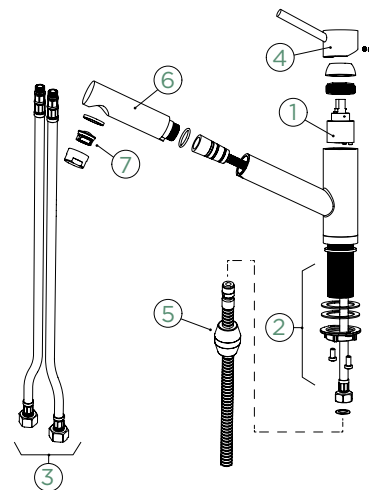

ALTOS S

PEVNÁ KONCOVKA

ALTOS S

VÝSUVNÁ KONCOVKA

Přípojovací hadička: **800 mm**
Úhel otáčení: **360°**
Pozice páky: **nahoře**
Vlastnosti: **Tichý perlátor, Barevná varianta galvanický (PUR)**

- 1 628740/1
- 2 628740/2
- 3 628740/3
- 4 628740XXX
- 5 628740/5

PEVNÁ KONCOVKA		VÝSUVNÁ KONCOVKA	
METALICKÉ			
● 530000 EDM	232,-	530120 EDM	283,-
CD CLASSIC LINE			
● 530000 PUR	256,-	530120 PUR	311,-

Přípojovací hadička: **800 mm**
Úhel otáčení: **120°**
Pozice páky: **nahoře**
Délka sprchové hadice: **750 mm**
Vlastnosti: **Zpětná klapka, Tichý perlátor, Barevná varianta galvanický (PUR)**

- 1 628740/1
- 2 628740/2
- 3 628740/3
- 4 628740XXX
- 5 628740/4
- 6 628741XXX
- 7 628740/5