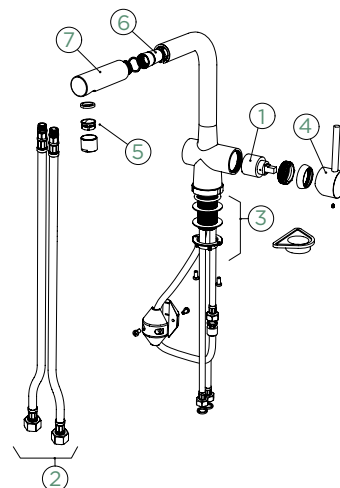

METALICKÉ

● 517005 EDM 294,- | 517125 EDM 344,-

Přípojovací hadička: **800 mm**
Úhel otáčení: **360°**
Pozice páky: **vpravo**
Délka sprchové hadice: **750 mm**
Vlastnosti: **Zpětná klapka, Montáž před okno, Tichý perlátor**

- 1 628741/1
- 2 628740/3
- 3 628781/3
- 4 628781EDM
- 5 628740/5
- 6 628740/4
- 7 628741EDM