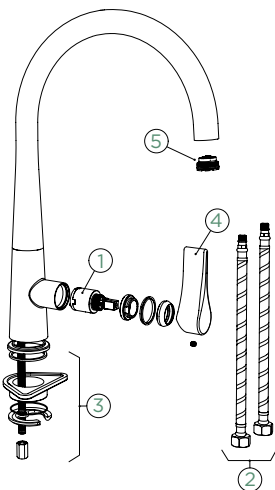

Přípojovací hadička: **450 mm**

Úhel otáčení: **360°**

Pozice páky: **vpravo**

Délka sprchové hadice: **450 mm**

Vlastnosti: **Zpětná klapka, Barevná varianta lakované**

- 1 628745/1
- 2 628745/2
- 3 628745/3
- 4 628745/X
- 5 628745/5