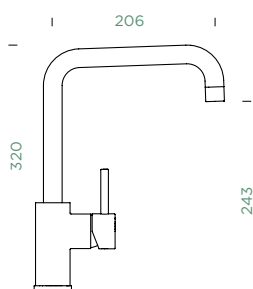

FONOS

PEVNÁ KONCOVKA

Přípojovací hadička: **450 mm**

Úhel otáčení: **360°**

Pozice páky: **oboustranný**

Vlastnosti: **Integrovaný omezovač teploty, Barevná varianta lakované**

PEVNÁ KONCOVKA

METALICKÉ

● 538000 CHR 183,-

CT BASIC LINE

● 538000 GNE 198,-

● 538000 GON 198,-

● 538000 GAS 198,-

● 538000 GCR 198,-

● 538000 GMS 198,-

1. 1 628736/1
2. 2 628736/2
3. 3 628734/3
4. 4 628736XXX
5. 5 628737/5