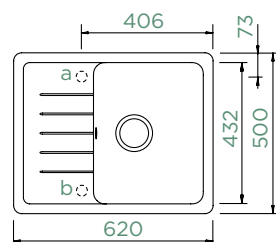

Volitelné příslušenství:

Viditelné části v nerezí 400061EDM

Viditelné části ve White Gold

400061WGO

Viditelné části v mědi 400061COP

Viditelné části v Gunmetal 400061GUM

Viditelné části v Puro 400061PUR

Krájecí deska Fibre-Rock 629184

Designová odkapávací podložka

629724S

Designová odkapávací podložka

629724EDM

Designová odkapávací podložka

629725S

Designová odkapávací podložka

629725EDM

Designová odkapávací podložka

629725COP

Funkční miska 629733

HORNÍ		SPODNÍ	
CRISTADUR® CLASSIC LINE			
● TOLD100XSA MAG	430,-	TOLD100XSU MAG	446,-
● TOLD100XSA STO	430,-	TOLD100XSU STO	446,-
● TOLD100XSA BRO	430,-	TOLD100XSU BRO	446,-
● TOLD100XSA SIL	430,-	TOLD100XSU SIL	446,-