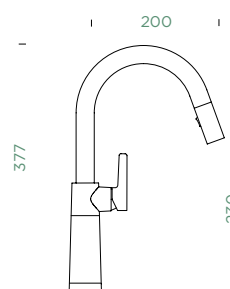

Přípojovací hadička: **600 mm**

Úhel otáčení: **120°**

Pozice páky: **vpravo**

Délka sprchové hadice: **400 mm**

Vlastnosti: **Zpětná klapka, Možnost přepínání mezi normálním proudem a sprchou, Provedení chrom + granitová technika**

1. 1 628784/1
2. 2 628784/2
3. 3 628784/3
4. 4 628785CHR
5. 5 628788/4
6. 6 5..22075XX
7. 7 628785/7