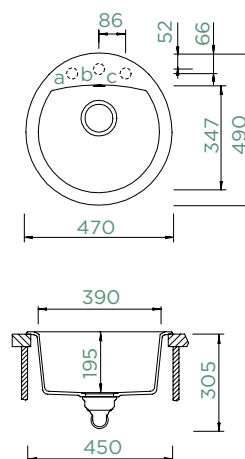

Volitelné příslušenství:

Comfopush, CHR 420016CHR

Comfopush, EDM 420016EDM

Wastecap 628152

Amur 629014

Samo CHR 629169CHR

Samo EDM 629169EDM

Samo WGO 629169WGO

Samo COP 629169COP

Samo GUM 629169GUM

Samo PUR 629169S

HORNÍ

SPODNÍ

CRISTALITE® BASIC LINE

●	MANR100A GNE	326,-	MANR100U GNE	341,-
●	MANR100A GON	326,-	MANR100U GON	341,-
●	MANR100A GAS	326,-	MANR100U GAS	341,-
●	MANR100A GCR	326,-	MANR100U GCR	341,-
●	MANR100A GMS	326,-	MANR100U GMS	341,-