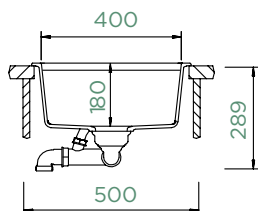

Volitelné příslušenství:

Viditelné části v nerezí 400055EDM

Viditelné části ve White Gold
400055WGO

Viditelné části v mědi 400055COP

Viditelné části v Gunmetal 400055GUM

Viditelné části v Puro 400055PUR

Odkapávací deska silikonová 629188

Odkapávací deska silikonová 629189

Designová odkapávací podložka
629726S

Designová odkapávací podložka
629726EDM

Designová odkapávací podložka
629726COP

Designová odkapávací podložka
629738S

Designová odkapávací podložka
629738EDM

Multifunkční držák 629146

Gastronorm nádoba GN 2/8 629060

Gastronorm nádoba GN 2/8 629061

Gastronorm nádoba GN 2/3 629063

Miska 629051SH

Funkční miska 629733

Comfopush, CHR 420016CHR

Comfopush, EDM 420016EDM

Amur 629014

HORNÍ

SPODNÍ

CRISTADUR® GREEN LINE

○ KIRN100A DAY	639,-	KIRN100U DAY	654,-
● KIRN100A DSK	639,-	KIRN100U DSK	654,-
● KIRN100A NGT	639,-	KIRN100U NGT	654,-
● KIRN100A TWI	639,-	KIRN100U TWI	654,-