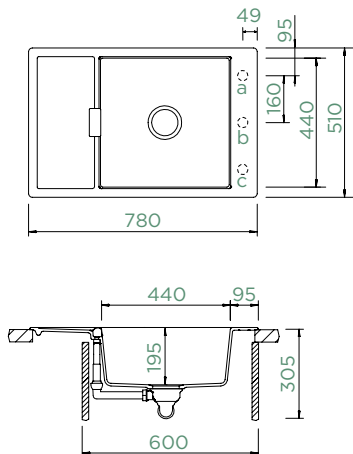

MONO D-100XS

HORNÍ/SPODNÍ

Šířka skříňky: **60 cm**

Vnitřní rozměr dřezu:
440 x 440 x 195 mm

Orientace dřezu:
oboustranný

Výřez pro horní uložení:
760 x 490 mm

Výřez pro spodní uložení:
764 x 494 mm

Tloušťka pracovní desky při
podstavení myčky: **22 mm**

Vytvoření otvorů: **629004**

Příslušenství v ceně:

Odtokové armatury, sítko/zátka,
excentrické ovládání (410069CHR)

Volitelné příslušenství:

- Krájecí deska 629145
- Viditelné části v nerezí 400069EDM
- Viditelné části ve White Gold 400069WGO
- Viditelné části v mědi 400069COP
- Viditelné části v Gunmetal 400069GUM
- Viditelné části v Puro 400069PUR
- Praktická funkční mřížka 629138
- Designová odkapávací podložka 629725S
- Designová odkapávací podložka 629725COP
- Designová odkapávací podložka 629725EDM
- Comfopush, CHR 420016CHR

- Comfopush, EDM 420016EDM
- Wastecap 628152
- LED světlo, pro dřez vpravo/odkap vlevo 629024/R
- LED světlo, pro dřez vlevo/odkap vpravo 629024/L
- Amur 629014
- Samo CHR 629169CHR
- Samo EDM 629169EDM
- Samo WGO 629169WGO
- Samo COP 629169COP
- Samo GUM 629169GUM
- Samo PUR 629169S
- Funkční miska 629733