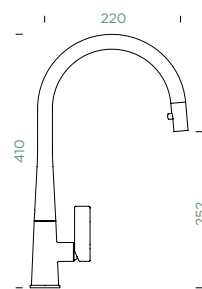

Přípojovací hadička: **450 mm**

Úhel otáčení: **360°**

Pozice páky: **vpravo**

Délka sprchové hadice: **450 mm**

Vlastnosti: **Zpětná klapka, Barevná varianta lakované**

- 1 628745/1
- 2 628745/2
- 3 628745/3
- 4 628745/X
- 5 628745/5