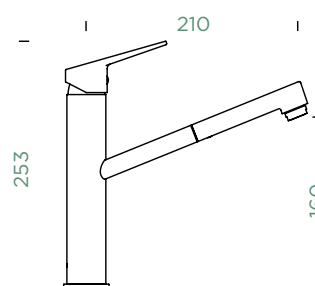

METIS

VÝSUVNÁ KONCOVKA