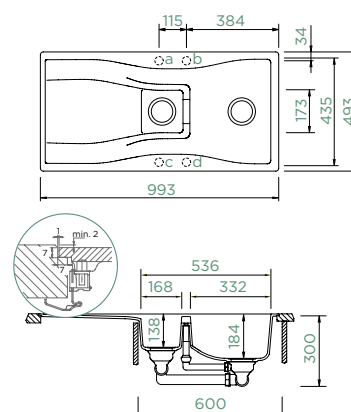

Volitelné příslušenství:

Krájecí deska 629044

Viditelné části v nerezí 400067EDM

Viditelné části ve White Gold
400067WGO

Viditelné části v mědi 400067COP

Viditelné části v Gunmetal 400067GUM

Viditelné části v Puro 400067PUR

Krájecí deska Fibre-Rock 629184

Designová odkapávací podložka
629724S

Designová odkapávací podložka
629724EDM

Designová odkapávací podložka
629725S

Designová odkapávací podložka
629725EDM

Designová odkapávací podložka
629725COP

Funkční miska 629733

Comfopush, CHR 420016CHR

Comfopush, EDM 420016EDM

Wastecap 628152

LED světlo, pro dřez vpravo/odkap
vlevo 629024/R

LED světlo, pro dřez vlevo/odkap
vpravo 629024/L

Amur 629014

Samo CHR 629169CHR

Samo EDM 629169EDM

Samo WGO 629169WGO

Samo COP 629169COP

Samo GUM 629169GUM

Samo PUR 629169S

HORNÍ

SPODNÍ

CRISTADUR® CLASSIC LINE

●	WATD150A PUR	643,-	WATD150U PUR	659,-
●	WATD150A MAG	643,-	WATD150U MAG	659,-
●	WATD150A STO	643,-	WATD150U STO	659,-
●	WATD150A BRO	643,-	WATD150U BRO	659,-
●	WATD150A SIL	643,-	WATD150U SIL	659,-
○	WATD150A POL	643,-	WATD150U POL	659,-
●	WATD150A ROU	710,-	WATD150U ROU	726,-

DO ROVINY

CRISTADUR® CLASSIC LINE

●	WATD150FB PUR	741,-
●	WATD150FB MAG	741,-
●	WATD150FB STO	741,-
●	WATD150FB BRO	741,-
●	WATD150FB SIL	741,-