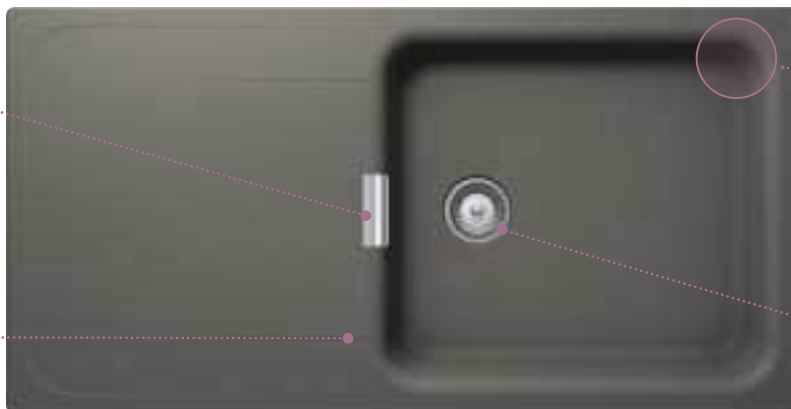

Minimalistické odkapávací drážky
pro snadné čištění

Hluboká dřezová nádoba
např. pro plnění vysokých váz nebo hrnců

200 mm

Další příslušenství str. 132

Induterm

**Krájecí deska
dřevěná**

(629134)

**Odkapávací mřížka,
gastronomická nádoba**

3 barvy

2 barvy

Pohledové díly

Comfopush