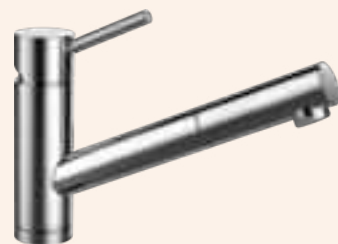

ALTOS S

VÝSUVNÁ KONCOVKA