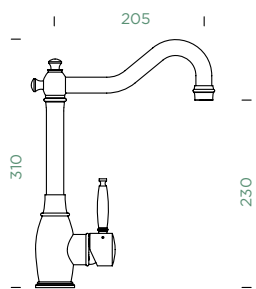

RESI

PEVNÁ KONCOVKA

Přípojovací hadička: **450 mm**

Úhel otáčení: **360°**

Pozice páky: **vpravo**

Vlastnosti: **Tichý perlátor, Barevná varianta PVD**

PEVNÁ KONCOVKA

METALICKÉ

●	513000 EDM	240,-
●	513000 WGO	270,-

1. 1 628778/1
2. 2 628748/2
3. 3 628778/2
4. 4 628796XXX
5. 5 628740/5