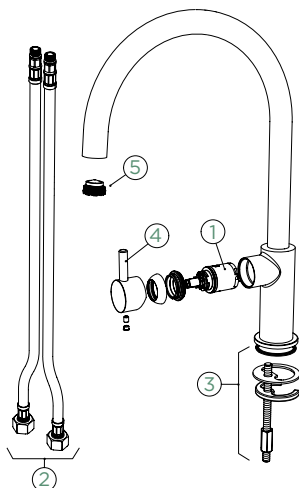

HEKATE

PEVNÁ KONCOVKA

HEKATE

VÝSUVNÁ KONCOVKA

Přípojovací hadička: **400 mm**

Úhel otáčení: **360°**

Pozice páky: **vpravo**

Vlastnosti: **Integrovaný omezovač teploty, Integrovaná funkce úspory vody, Barevná varianta prášková metoda**

PEVNÁ KONCOVKA

VÝSUVNÁ KONCOVKA

METALICKÉ

●	549000 CHR	268,-	549120 CHR	361,-
●	549000 S	318,-	549120 S	441,-
○	549000 W	318,-	549120 W	441,-

Přípojovací hadička: **450 mm**

Úhel otáčení: **180°**

Pozice páky: **vpravo**

Délka sprchové hadice: **550 mm**

Vlastnosti: **Zpětná klapka, Možnost přepínání mezi normálním proudem a sprchou, Integrovaný omezovač teploty, Integrovaná funkce úspory vody, Barevná varianta prášková metoda**

1. 1 628720/1
2. 2 628663/3
3. 3 628733/2
4. 4 628677/CHR
5. 5 628677/5