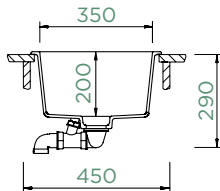

Volitelné příslušenství:

Viditelné části v nerezí 400051EDM

Viditelné části ve White Gold

400051WGO

Viditelné části v mědi 400051COP

Viditelné části v Gunmetal 400051GUM

Viditelné části v Puro 400051PUR

Miska 629111

Odkapávací deska silikonová 629188

Odkapávací deska silikonová 629189

Comfopush, CHR 420016CHR

Comfopush, EDM 420016EDM

Adaptér pro drtič 629139

LED světlo, pro dřez vpravo/odkap
vlevo 629024/R

Amur 629014

Funkční miska 629733

Designová odkapávací podložka

629724S

Designová odkapávací podložka

629724EDM