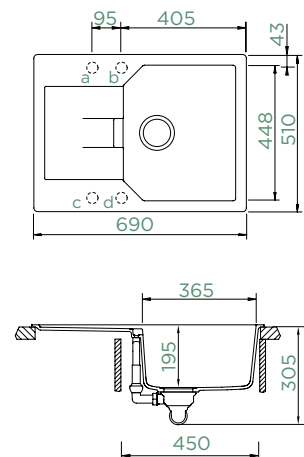

Samo COP 629169COP

Samo GUM 629169GUM

Samo PUR 629169S

HORNÍ

SPODNÍ

CRISTALITE® BASIC LINE

●	MAND100XSA GNE	330,-	MAND100XSU GNE	346,-
●	MAND100XSA GON	330,-	MAND100XSU GON	346,-
●	MAND100XSA GAS	330,-	MAND100XSU GAS	346,-
●	MAND100XSA GCR	330,-	MAND100XSU GCR	346,-
●	MAND100XSA GMS	330,-	MAND100XSU GMS	346,-

HORNÍ

SPODNÍ

CRISTALITE® BASIC LINE

●	MAND100SA GNE	359,-	MAND100SU GNE	375,-
●	MAND100SA GON	359,-	MAND100SU GON	375,-
●	MAND100SA GAS	359,-	MAND100SU GAS	375,-
●	MAND100SA GCR	359,-	MAND100SU GCR	375,-
●	MAND100SA GMS	359,-	MAND100SU GMS	375,-

Upozornění: Při použití dvou otvorů umístěných vedle sebe je nutná skříňka velikosti 45 cm. Excentrické ovládání odtoku: 24 € při objednání jako součást dřezu (jinak dle ceníku ND).

Všetky uvedené ceny sú vrátane 20% DPH.

Upozornění: Při použití dvou otvorů umístěných vedle sebe je nutná skříňka velikosti 50 cm. Excentrické ovládání odtoku: 560,- při objednání jako součást dřezu (jinak dle ceníku ND).