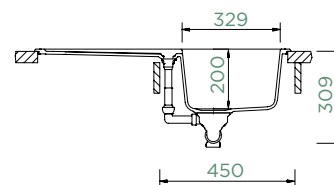

Samo COP 629169COP

Samo GUM 629169GUM

Samo PUR 629169S

Diamantový vrták SB Light 629095

HORNÍ

SPODNÍ

CRISTALITE® BASIC LINE

●	TYPD100SA GNE	280,-	TYPD100SU GNE	295,-
●	TYPD100SA GON	280,-	TYPD100SU GON	295,-
●	TYPD100SA GAS	280,-	TYPD100SU GAS	295,-
●	TYPD100SA GCR	280,-	TYPD100SU GCR	295,-

HORNÍ

SPODNÍ

CRISTALITE® BASIC LINE

●	TYPD100A GNE	340,-	TYPD100U GNE	356,-
●	TYPD100A GON	340,-	TYPD100U GON	356,-
●	TYPD100A GAS	340,-	TYPD100U GAS	356,-
●	TYPD100A GCR	340,-	TYPD100U GCR	356,-