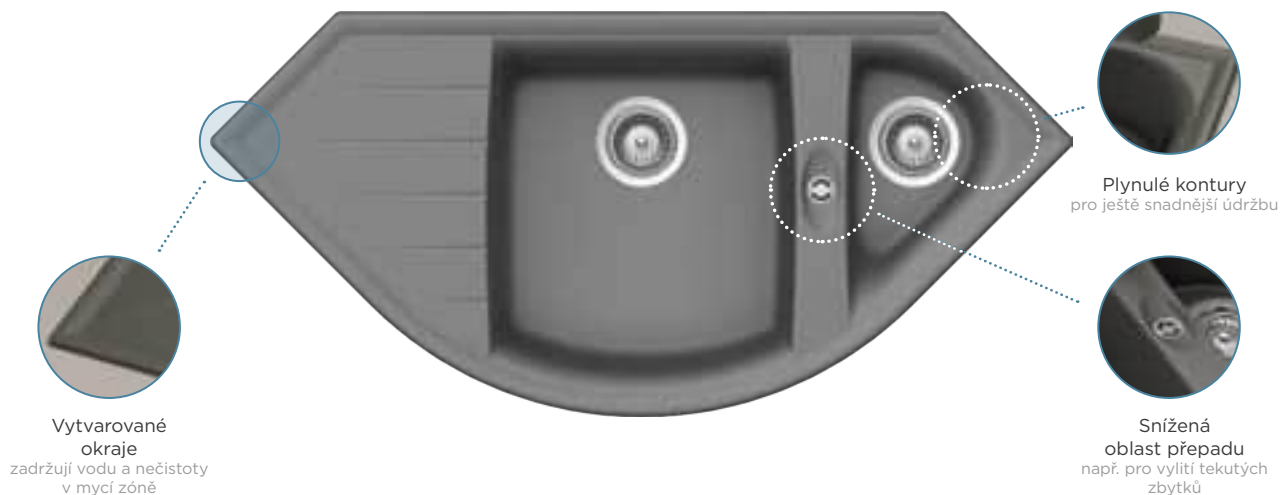

Další příslušenství str. 132

LED světla

Krytka odtoku Wastecap

Comfopush