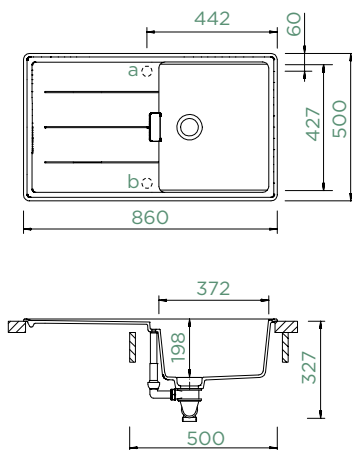

Volitelné příslušenství:

Viditelné části v nerezí 400079EDM

Viditelné části ve White Gold

400079WGO

Viditelné části v mědi 400079COP

Viditelné části v Gunmetal 400079GUM

Viditelné části v Puro 400079PUR

Krájecí deska 629044

Krájecí deska Fibre-Rock 629184

Gastronorm nádoba GN 2/8 629060

Gastronorm nádoba GN 2/8 629061

Designová odkapávací podložka

629725S

Designová odkapávací podložka

629725EDM

Designová odkapávací podložka

629725COP

Comfopush, CHR 420016CHR

Comfopush, EDM 420016EDM

Adaptér pro drtič 629139

Indutherm 629100

LED světlo, pro dřez vpravo/odkap

vlevo 629024/R

LED světlo, pro dřez vlevo/odkap

vpravo 629024/L

HORNÍ		SPODNÍ	
CRISTADUR® CLASSIC LINE			
● TIAD100A PUR	600,-	TIAD100U PUR	616,-
● TIAD100A MAG	600,-	TIAD100U MAG	616,-
● TIAD100A STO	600,-	TIAD100U STO	616,-
● TIAD100A BRO	600,-	TIAD100U BRO	616,-
● TIAD100A SIL	600,-	TIAD100U SIL	616,-
○ TIAD100A POL	600,-	TIAD100U POL	616,-