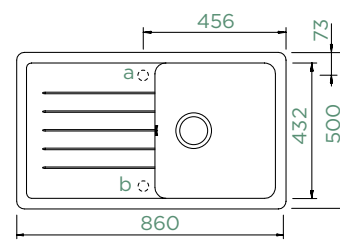

Volitelné příslušenství:

Viditelné části v nerezí 400061EDM

Viditelné části ve White Gold

400061WGO

Viditelné části v mědi 400061COP

Viditelné části v Gunmetal 400061GUM

Viditelné části v Puro 400061PUR

Krájecí deska Fibre-Rock 629184

Designová odkapávací podložka

629724S

Designová odkapávací podložka

629724EDM

Designová odkapávací podložka

629725S

Designová odkapávací podložka

629725EDM

Designová odkapávací podložka

629725COP

Funkční miska 629733

HORNÍ		SPODNÍ	
CRISTADUR® CLASSIC LINE			
● TOLD100A MAG	455,-	TOLD100U MAG	471,-
● TOLD100A STO	455,-	TOLD100U STO	471,-
● TOLD100A BRO	455,-	TOLD100U BRO	471,-
● TOLD100A SIL	455,-	TOLD100U SIL	471,-