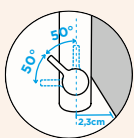

NIMBUS

VÝSUVNÁ KONCOVKA