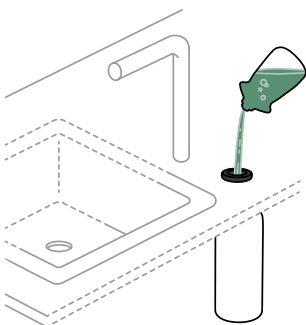

Délka výtoku: **98 mm**
Výška: **337 mm**
Výška nad dřezem: **52 mm**
Množství náplně: **480 ml**
Místo ve spodní skříňce: **283 mm**

METALICKÉ

629014 126,-

Délka výtoku: **79 mm**
Výška: **320 mm**
Výška nad dřezem: **65 mm**
Množství náplně: **500 ml**
Místo ve spodní skříňce: **250 mm**

METALICKÉ

629169 CHR 87,-
629169 EDM 96,-
629169 WGO 99,-
629169 COP 99,-
629169 GUM 99,-
629169 S 99,-

PLNĚNÍ:
plnění shora

PLNĚNÍ:
plnění shora

Poznámka: Instalace je možná do pracovní desky o tloušťce maximálně 40 mm.

Poznámka: Instalace je možná do pracovní desky o tloušťce maximálně 55 mm.

Všetky uvedené ceny sú vrátane 20% DPH.