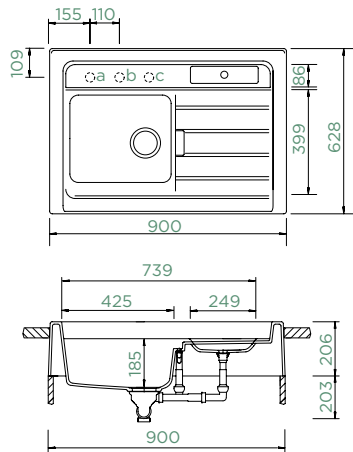

GRANDO M-100

MODUL

Šířka skříňky: **90 cm**

Vnitřní rozměr dřezu:

425 x 399 x 185 mm

Orientace dřezu: **dřez vlevo**

Vytvoření otvorů: **629004**

Příslušenství v ceně:

Odtokové armatury, sítko/zátka,
excentrické ovládání (629306PD)

Volitelné příslušenství:

Wastecap 628152

LED světlo, pro dřez vlevo/odkap
vpravo 629024/L

Amur 629014

Samo CHR 629169CHR

Samo EDM 629169EDM

Samo WGO 629169WGO

Samo COP 629169COP

Samo GUM 629169GUM

Samo PUR 629169S

MODUL

CRISTADUR® CLASSIC LINE

●	GRAM100M MAG	965,-
○	GRAM100M POL	965,-