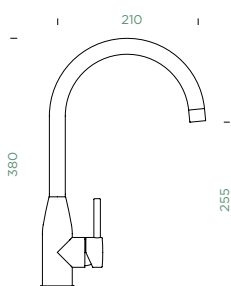

KAVUS

PEVNÁ KONCOVKA

KAVUS

VÝSUVNÁ KONCOVKA

Přípojovací hadička: **450 mm**

Úhel otáčení: **360°**

Pozice páky: **vpravo**

Vlastnosti: **Tichý perlátor, Barevná varianta lakované**

PEVNÁ KONCOVKA

VÝSUVNÁ KONCOVKA

CT BASIC LINE

●	559000 GNE	167,-	559120 GNE	208,-
●	559000 GON	167,-	559120 GON	208,-
●	559000 GAS	167,-	559120 GAS	208,-
●	559000 GMS	167,-	559120 GMS	208,-

Přípojovací hadička: **450 mm**

Úhel otáčení: **360°**

Pozice páky: **vpravo**

Délka sprchové hadice: **350 mm**

Vlastnosti: **Zpětná klapka, Tichý perlátor, Barevná varianta lakované**

1. 1 628778/1
2. 2 628778/2
3. 3 628748/2
4. 4 628748/XXX
5. 5 628740/5

1. 1 628778/1
2. 2 628780/2
3. 3 628749/2
4. 4 628789/XXX
5. 5 628740/5
6. 6 628789/8
7. 7 628789/1XXX