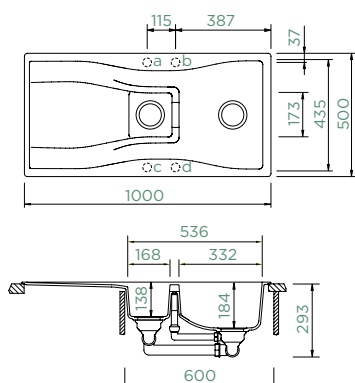

WATERFALL D-150

HORNÍ/SPODNÍ

Šířka skříňky: **60 cm**

Vnitřní rozměr dřezu:

332 × 435 × 184 mm

Orientace dřezu:

oboustranný

Výřez pro horní uložení:

980 × 480 mm

Výřez pro spodní uložení:

986 × 486 mm

Tloušťka pracovní desky při

podstavení myčky: **22 mm**

Vytvoření otvorů: **629004**

Příslušenství v ceně:

Odtokové armatury, sítko/zátka,
excentrické ovládání (410067CHR)

Volitelné příslušenství:

Krájecí deska 629044

Viditelné části v nerezí 400067EDM

Viditelné části ve White Gold
400067WGO

Viditelné části v mědi 400067COP

Viditelné části v Gunmetal 400067GUM

Viditelné části v Puro 400067PUR

Krájecí deska Fibre-Rock 629184

Designová odkapávací podložka
629724S

Designová odkapávací podložka
629724EDM

Designová odkapávací podložka
629725S

Designová odkapávací podložka
629725EDM

Designová odkapávací podložka
629725COP

Funkční miska 629733

Comfopush, CHR 420016CHR

Comfopush, EDM 420016EDM

Wastecap 628152

LED světlo, pro dřez vpravo/odkap
vlevo 629024/R

LED světlo, pro dřez vlevo/odkap
vpravo 629024/L

Amur 629014

Samo CHR 629169CHR

Samo EDM 629169EDM

Samo WGO 629169WGO

Samo COP 629169COP

Samo GUM 629169GUM

Samo PUR 629169S