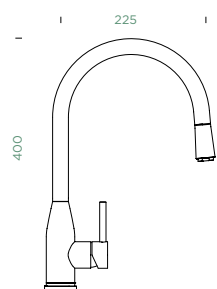

CD CLASSIC LINE

●	559027 PUR	180,-	559127 PUR	221,-

Přípojovací hadička: **450 mm**
Úhel otáčení: **360°**
Pozice páky: **vpravo**
Délka sprchové hadice: **350 mm**
Vlastnosti: **Zpětná klapka, Tichý perlátor, Barevné varianty PVD, galvanický (PUR)**

- 1 628778/1
- 2 628780/2
- 3 628749/2
- 4 628789/XXX
- 5 628740/5
- 6 628789/8
- 7 628789/1XXX