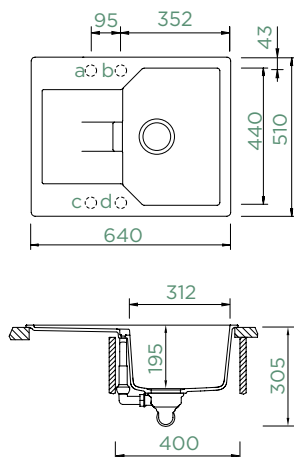

Samo COP 629169COP

Samo GUM 629169GUM

Samo PUR 629169S