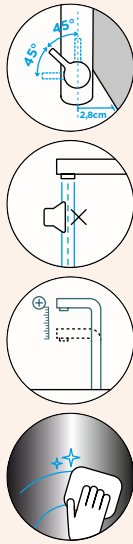

RESI

PEVNÁ KONCOVKA

Přípojovací hadička: **450 mm**

Úhel otáčení: **360°**

Pozice páky: **vpravo**

Vlastnosti: **Tichý perlátor, Barevná varianta PVD**

PEVNÁ KONCOVKA

METALICKÉ

●	513000 EDM	240,-
●	513000 WGO	270,-

1. 1 628778/1
2. 2 628748/2
3. 3 628778/2
4. 4 628796XXX
5. 5 628740/5