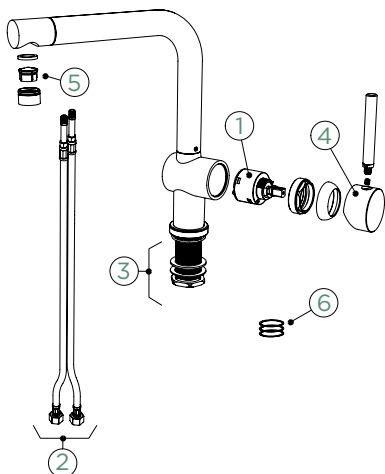

SCHOCK

PIEGA

PEVNÁ KONCOVKA

PIEGA

VÝSUVNÁ KONCOVKA

Přípojovací hadička: **550 mm**

Úhel otáčení: **360°**

Pozice páky: **vpravo**

Vlastnosti: **Integrovaný omezovač teploty, Barevná varianta prášková metoda**

PEVNÁ KONCOVKA

VÝSUVNÁ KONCOVKA

METALICKÉ

● 547001 CHR	297,-	● 547121 CHR	366,-

CD CLASSIC LINE

● 547001 PUR	366,-	● 547121 PUR	415,-
● 547001 MAG	366,-	● 547121 MAG	415,-
● 547001 STO	366,-	● 547121 STO	415,-
● 547001 BRO	366,-	● 547121 BRO	415,-
● 547001 SIL	366,-	● 547121 SIL	415,-
○ 547001 POL	366,-	● 547121 POL	415,-

Přípojovací hadička: **550 mm**

Úhel otáčení: **360°**

Pozice páky: **vpravo**

Délka sprchové hadice: **500 mm**

Vlastnosti: **Zpětná klapka, Integrovaný omezovač teploty, Barevná varianta prášková metoda**

1. 1 628801/1
2. 2 628801/2
3. 3 628801/3
4. 4 628801/4
5. 5 628604/2
6. 6 628801/8

1. 1 628801/1
2. 2 628801/2
3. 3 628801/3
4. 4 628801/4
5. 5 628739/5
6. 6 628801/6
7. 7 628801/7
8. 8 628801/8