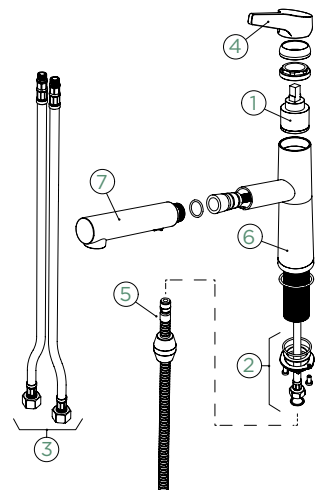

Úhel otáčení: **120°**

Pozice páky: **nahore**

Délka sprchové hadice: **500 mm**

Vlastnosti: **Zpětná klapka, Možnost přepínání mezi normálním proudem a sprchou, Provedení chrom + granitová technika**

- 1 628784/1
- 2 628784/2
- 3 628785/3
- 4 628784CHR
- 5 628784/4
- 6 5..22075XX
- 7 628784/7