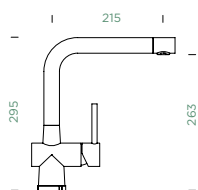

LAIOS W

PEVNÁ KONCOVKA

LAIOS W

VÝSUVNÁ KONCOVKA

Přípojovací hadička: **800 mm**
Úhel otáčení: **360°**
Pozice páky: **vpravo**
Vlastnosti: **Montáž před okno, Tichý perlátor**

- 1 628741/1
- 2 628740/3
- 3 628781/3
- 4 628781EDM
- 5 628740/5

PEVNÁ KONCOVKA | VÝSUVNÁ KONCOVKA

METALICKÉ

● 517005 EDM 294,- | 517125 EDM 344,-

Přípojovací hadička: **800 mm**
Úhel otáčení: **360°**
Pozice páky: **vpravo**
Délka sprchové hadice: **750 mm**
Vlastnosti: **Zpětná klapka, Montáž před okno, Tichý perlátor**

- 1 628741/1
- 2 628740/3
- 3 628781/3
- 4 628781EDM
- 5 628740/5
- 6 628740/4
- 7 628741EDM