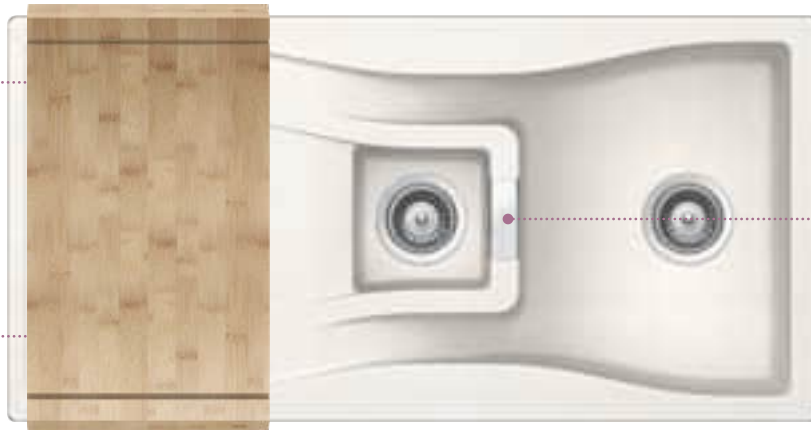

Další příslušenství str. 132

LED světla
vlevo/vpravo

Krájecí deska
Fibre Rock

(629184)

Dřevěná
krájecí deska

(629044)

Odkapávací mřížka,
gastronomická nádoba

3 barvy

2 barvy

Pohledové díly

Dávkovače saponátu

(Amur, Samo pouze s D-150)

Comfopush
Rohová miska