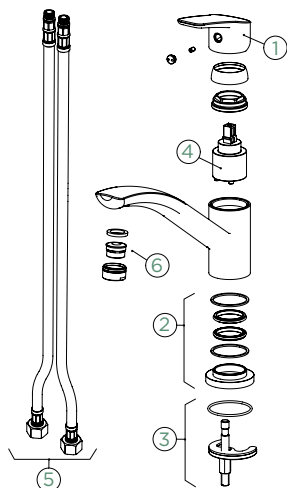

CT BASIC LINE

● 522000 GNE	198,-	● 522120 GNE	258,-

● 522000 GON	198,-	● 522120 GON	258,-

● 522000 GAS	198,-	● 522120 GAS	258,-

● 522000 GCR	198,-	● 522120 GCR	258,-

1. 1 628790/XXX
2. 2 628790/7
3. 3 628790/2
4. 4 628790/1
5. 5 628790/3
6. 6 628790/5