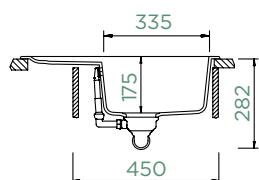

Volitelné příslušenství:

Viditelné části v nerezí 400061EDM

Viditelné části ve White Gold

400061WGO

Viditelné části v mědi 400061COP

Viditelné části v Gunmetal 400061GUM

Viditelné části v Puro 400061PUR

Krájecí deska Fibre-Rock 629184

Designová odkapávací podložka

629724S

Designová odkapávací podložka

629724EDM

Designová odkapávací podložka

629725S

Designová odkapávací podložka

629725EDM

Designová odkapávací podložka

629725COP

Funkční miska 629733

HORNÍ		SPODNÍ	
CRISTADUR® CLASSIC LINE			
● TOLD100XSA MAG	430,-	TOLD100XSU MAG	446,-
● TOLD100XSA STO	430,-	TOLD100XSU STO	446,-
● TOLD100XSA BRO	430,-	TOLD100XSU BRO	446,-
● TOLD100XSA SIL	430,-	TOLD100XSU SIL	446,-