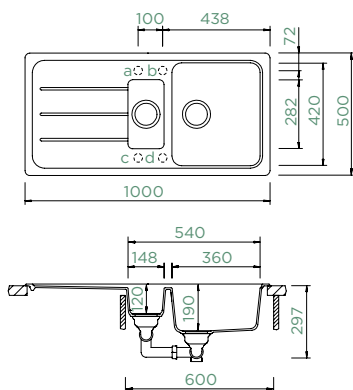

HORNÍ

SPODNÍ

CRISTALITE® BASIC LINE

● FOMD150LA GNE	374,-	FOMD150LU GNE	389,-
● FOMD150LA GON	374,-	FOMD150LU GON	389,-
● FOMD150LA GAS	374,-	FOMD150LU GAS	389,-
● FOMD150LA GCR	374,-	FOMD150LU GCR	389,-
● FOMD150LA GMS	374,-	FOMD150LU GMS	389,-

Excentrické ovládání odtoku: 24 € při objednání jako součást dřezu (jinak dle ceníku ND).

Všetky uvedené ceny sú vrátane 20% DPH.