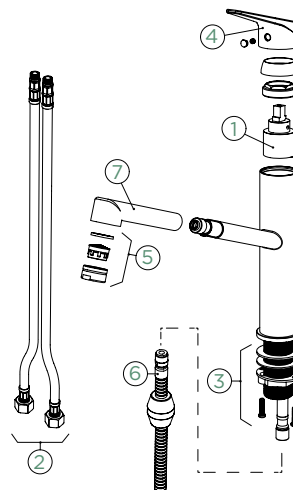

### VÝSUVNÁ KONCOVKA

Přípojovací hadička: **450 mm**

Úhel otáčení: **120°**

Pozice páky: **nahoře**

Délka sprchové hadice: **400 mm**

Vlastnost: **Zpětná klapka**

- 1 628804/1
- 2 628759/3
- 3 628736/2
- 4 628804/XXX
- 5 628734/5XXX
- 6 628804/6
- 7 628804/7XXX