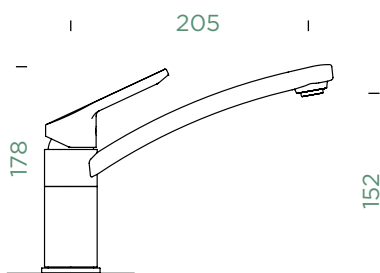

PEVNÁ KONCOVKA

Přípojovací hadička: 450 mm

Úhel otáčení: 360°

Pozice páky: nahore

Vlastnosti: **Integrovaný omezovač teploty, Integrovaná funkce úspory vody, Provedení chrom + granitová technika**

- 1 628720/1
- 2 628677/3
- 3 628639/1
- 4 628720CHR
- 5 628720/2
- 6 5..22060XX

PEVNÁ KONCOVKA

CD CLASSIC LINE

- 598000 PUR 283,-
- 598000 MAG 283,-
- 598000 STO 283,-
- 598000 BRO 283,-
- 598000 SIL 283,-
- 598000 POL 283,-
- 598000 ROU 283,-

CD GREEN LINE

- 598000 DAY 283,-
- 598000 DSK 283,-
- 598000 NGT 283,-
- 598000 TWI 283,-

CT BASIC LINE

- 598000 GNE 268,-
- 598000 GON 268,-
- 598000 GAS 268,-
- 598000 GCR 268,-
- 598000 GMS 268,-