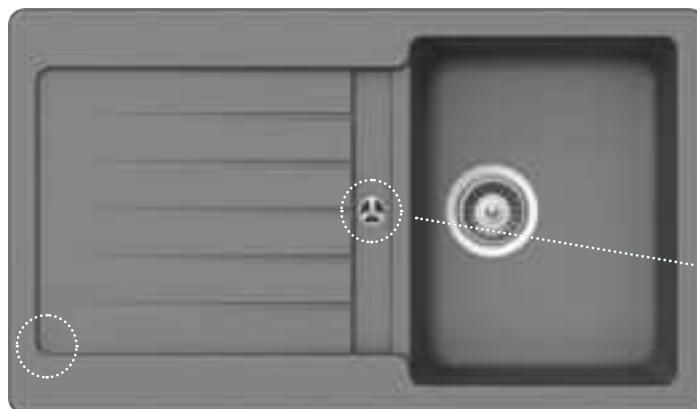

Hluboká dřezová nádoba
např. pro plnění vysokých váz nebo hrnců

Další příslušenství str. 132

LED světla
vlevo/vpravo

Krájecí deska
dřevěná / Fibre-Rock

D-100

D-100

Krytka odtoku
Wastecap

Rohová
miska