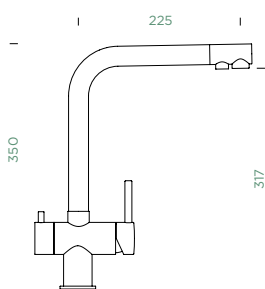

Přípojovací hadička: **450 mm**

Úhel otáčení: **360°**

Pozice páky: **vpravo**

Vlastnosti: **Pitná voda, Tichý perlátor, Barevné varianty lakované, galvanický (PUR)**

PEVNÁ KONCOVKA

VÝSUVNÁ KONCOVKA

METALICKÉ

● 560000 EDM 258,- | 560120 EDM 367,-

CD CLASSIC LINE

● 560027 PUR 284,- | 560127 PUR 404,-

CT BASIC LINE

● 560000 GON 262,-