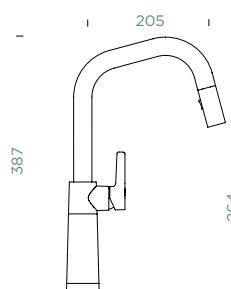

CT BASIC LINE

● 556000 GNE	283,-	556120 GNE	312,-
● 556000 GON	283,-	556120 GON	312,-
● 556000 GAS	283,-	556120 GAS	312,-
● 556000 GCR	283,-	556120 GCR	312,-
● 556000 GMS	283,-	556120 GMS	312,-

Přípojovací hadička: **600 mm**

Úhel otáčení: **120°**

Pozice páky: **vpravo**

Délka sprchové hadice: **400 mm**

Vlastnosti: **Zpětná klapka, Možnost přepínání mezi normálním proudem a sprchou, Provedení chrom + granitová technika**

1. 1 628784/1
2. 2 628784/2
3. 3 628784/3
4. 4 628785CHR
5. 5 628788/4
6. 6 5..22075XX
7. 7 628785/7