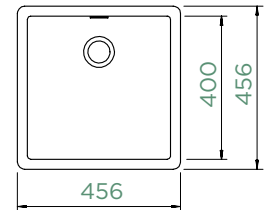

Volitelné příslušenství:

Viditelné části v nerezí 400051EDM

Viditelné části ve White Gold

400051WGO

Viditelné části v mědi 400051COP

Viditelné části v Gunmetal 400051GUM

Viditelné části v Puro 400051PUR

Miska 629111

Odkapávací deska silikonová 629188

Odkapávací deska silikonová 629189

Comfopush, CHR 420016CHR

Comfopush, EDM 420016EDM

Adaptér pro drtič 629139

LED světlo, pro dřez vpravo/odkap
vlevo 629024/R

Amur 629014

Funkční miska 629733

Designová odkapávací podložka

629724S

Designová odkapávací podložka

629724EDM

HORNÍ

SPODNÍ

CRISTADUR® CLASSIC LINE

●	GREN100SA PUR	418,-	GREN100SU PUR	433,-
●	GREN100SA MAG	418,-	GREN100SU MAG	433,-
●	GREN100SA STO	418,-	GREN100SU STO	433,-
●	GREN100SA BRO	418,-	GREN100SU BRO	433,-
●	GREN100SA SIL	418,-	GREN100SU SIL	433,-
○	GREN100SA POL	418,-	GREN100SU POL	433,-

HORNÍ

SPODNÍ

CRISTADUR® CLASSIC LINE

●	GREN100A PUR	438,-	GREN100U PUR	454,-
●	GREN100A MAG	438,-	GREN100U MAG	454,-
●	GREN100A STO	438,-	GREN100U STO	454,-
●	GREN100A BRO	438,-	GREN100U BRO	454,-
●	GREN100A SIL	438,-	GREN100U SIL	454,-
○	GREN100A POL	438,-	GREN100U POL	454,-