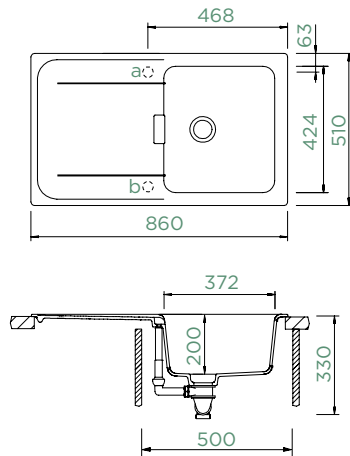

WEMBLEY D-100

HORNÍ/SPODNÍ

Šířka skříňky: **50 cm**

Vnitřní rozměr dřezu:

372 x 424 x 200 mm

Orientace dřezu:

oboustranný

Výřez pro horní uložení:

840 x 480 mm

Výřez pro spodní uložení:

844 x 494 mm

Tloušťka pracovní desky při

podstavění myčky: **22 mm**

Vytvoření otvorů: **629004**

Příslušenství v ceně:

Odtokové armatury, sítko/zátka,
excentrické ovládání (410083CHR)

Volitelné příslušenství:

Viditelné části v nerezí 400083EDM

Viditelné části ve White Gold

400083WGO

Viditelné části v mědi 400083COP

Viditelné části v Gunmetal 400083GUM

Viditelné části v Puro 400083PUR

Kuchyňské prkénko 629134

Designová odkapávací podložka

629724S

Designová odkapávací podložka

629724EDM

Designová odkapávací podložka

629725S

Designová odkapávací podložka

629725EDM

Designová odkapávací podložka

629725COP

Comfopush, CHR 420016CHR

Comfopush, EDM 420016EDM

Adaptér pro drtič 629139

Indutherm 629100

LED světlo, pro dřez vpravo/odkap

vlevo 629024/R

LED světlo, pro dřez vlevo/odkap

vpravo 629024/L