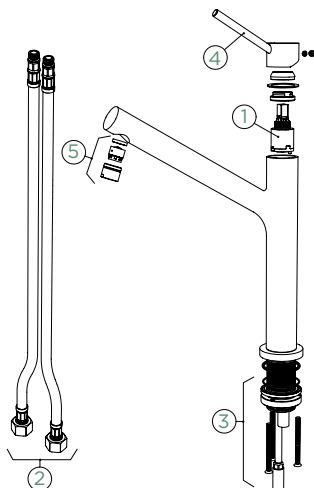

### PEVNÁ KONCOVKA

Přípojovací hadička: **500 mm**

Úhel otáčení: **120°**

Pozice páky: **nahoře**

Vlastnost: **Barevné varianty PVD, prášková metoda**

- 1 628744/1
- 2 628743/2
- 3 628743/3
- 4 628774XXX
- 5 628743/4XXX