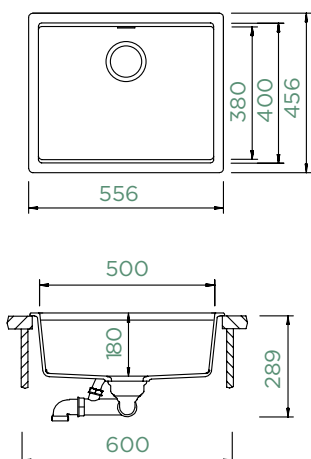

Volitelné příslušenství:

Krájecí deska 629158

Viditelné části v nerezí 400055EDM

Viditelné části ve White Gold 400055WGO

Viditelné části v mědi 400055COP

Viditelné části v Gunmetal 400055GUM

Viditelné části v Puro 400055PUR

Odkapávací deska silikonová 629188

Odkapávací deska silikonová 629189

Designová odkapávací podložka 629726S

Designová odkapávací podložka 629726EDM

Designová odkapávací podložka 629726COP

Designová odkapávací podložka 629738S

Designová odkapávací podložka 629738EDM

Multifunkční držák 629146

Gastronorm nádoba GN 2/8 629060

Gastronorm nádoba GN 2/8 629061

Gastronorm nádoba GN 2/3 629063

Miska 629051SH

Funkční miska 629733

Comfopush, CHR 420016CHR

Comfopush, EDM 420016EDM

Amur 629014