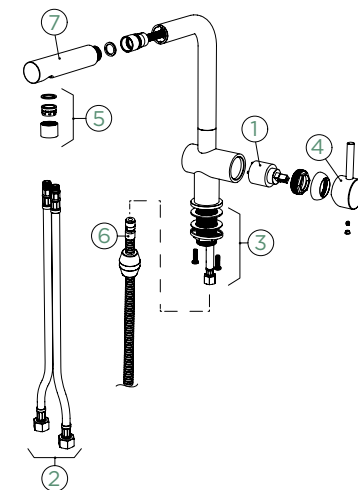

Poznámka: Tento podrobný náčrt zobrazuje vysokotlakou baterii s náhradními díly. Čísla náhradních dílů pro nízkotlakou baterii najdete v příloženém návodu, nebo v našem obchodě náhradních dílů.

Všetky uvedené ceny sú vrátane 20% DPH.

Poznámka: Tento podrobný náčrt zobrazuje vysokotlakou baterii s náhradními díly. Čísla náhradních dílů pro nízkotlakou baterii najdete v příloženém návodu, nebo v našem obchodě náhradních dílů.