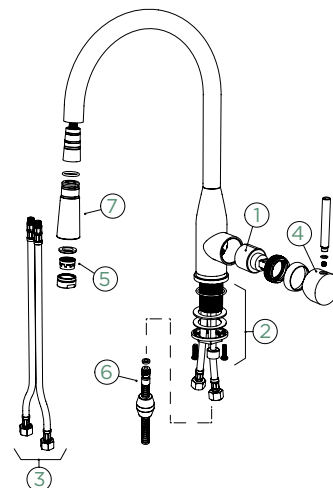

KAVUS

PEVNÁ KONCOVKA

KAVUS

VÝSUVNÁ KONCOVKA

Přípojovací hadička: **450 mm**
Úhel otáčení: **360°**
Pozice páky: **vpravo**
Vlastnosti: **Tichý perlátor, Barevné varianty PVD, galvanický (PUR)**

- 1 628778/1
- 2 628778/2
- 3 628748/2
- 4 628748/XXX
- 5 628740/5

PEVNÁ KONCOVKA | VÝSUVNÁ KONCOVKA

METALICKÉ

●	559000 EDM	159,-	559120 EDM	198,-
●	559000 WGO	180,-	559120 WGO	221,-
●	559000 COP	180,-	559120 COP	221,-
●	559000 GUM	180,-	559120 GUM	221,-

CD CLASSIC LINE

●	559027 PUR	180,-	559127 PUR	221,-

Přípojovací hadička: **450 mm**
Úhel otáčení: **360°**
Pozice páky: **vpravo**
Délka sprchové hadice: **350 mm**
Vlastnosti: **Zpětná klapka, Tichý perlátor, Barevné varianty PVD, galvanický (PUR)**

- 1 628778/1
- 2 628780/2
- 3 628749/2
- 4 628789/XXX
- 5 628740/5
- 6 628789/8
- 7 628789/1XXX