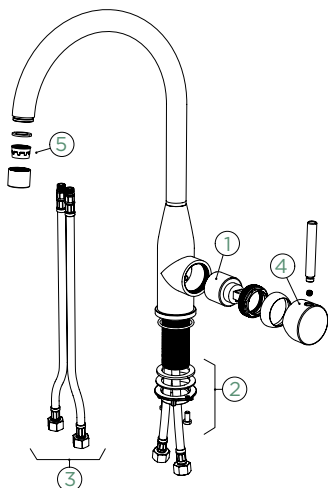

KAVUS

PEVNÁ KONCOVKA

KAVUS

VÝSUVNÁ KONCOVKA

Přípojovací hadička: **450 mm**
Úhel otáčení: **360°**
Pozice páky: **vpravo**
Vlastnosti: **Tichý perlátor, Barevné varianty PVD, galvanický (PUR)**

- 1 628778/1
- 2 628778/2
- 3 628748/2
- 4 628748/XXX
- 5 628740/5

PEVNÁ KONCOVKA | VÝSUVNÁ KONCOVKA

METALICKÉ

●	559000 EDM	159,-	559120 EDM	198,-
●	559000 WGO	180,-	559120 WGO	221,-
●	559000 COP	180,-	559120 COP	221,-
●	559000 GUM	180,-	559120 GUM	221,-

CD CLASSIC LINE

●	559027 PUR	180,-	559127 PUR	221,-

Přípojovací hadička: **450 mm**
Úhel otáčení: **360°**
Pozice páky: **vpravo**
Délka sprchové hadice: **350 mm**
Vlastnosti: **Zpětná klapka, Tichý perlátor, Barevné varianty PVD, galvanický (PUR)**

- 1 628778/1
- 2 628780/2
- 3 628749/2
- 4 628789/XXX
- 5 628740/5
- 6 628789/8
- 7 628789/1XXX