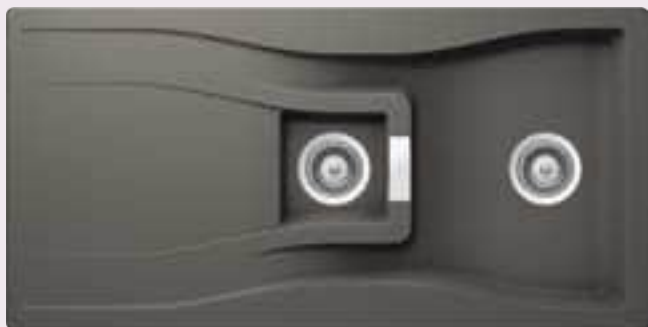

WATERFALL D-150

HORNÍ/SPODNÍ

Šířka skříňky: **60 cm**

Vnitřní rozměr dřezu:

332 × 435 × 184 mm

Orientace dřezu:

oboustranný

Výřez pro horní uložení:

980 × 480 mm

Výřez pro spodní uložení:

986 × 486 mm

Tloušťka pracovní desky při

podstavení myčky: **22 mm**

Vytvoření otvorů: **629004**

Příslušenství v ceně:

Odtokové armatury, sítko/zátka,
excentrické ovládání (410067CHR)

Volitelné příslušenství:

Krájecí deska 629044

Viditelné části v nerezí 400067EDM

Viditelné části ve White Gold
400067WGO

Viditelné části v mědi 400067COP

Viditelné části v Gunmetal 400067GUM

Viditelné části v Puro 400067PUR

Krájecí deska Fibre-Rock 629184

Designová odkapávací podložka
629724S

Designová odkapávací podložka
629724EDM

Designová odkapávací podložka
629725S

Designová odkapávací podložka
629725EDM

Designová odkapávací podložka
629725COP

Funkční miska 629733

Comfopush, CHR 420016CHR

Comfopush, EDM 420016EDM

Wastecap 628152

LED světlo, pro dřez vpravo/odkap
vlevo 629024/R

LED světlo, pro dřez vlevo/odkap
vpravo 629024/L

Amur 629014

Samo CHR 629169CHR

Samo EDM 629169EDM

Samo WGO 629169WGO

Samo COP 629169COP

Samo GUM 629169GUM

Samo PUR 629169S

WATERFALL D-150

DO ROVINY

Šířka skříňky: **60 cm**

Vnitřní rozměr dřezu:

332 × 435 × 184 mm

Orientace dřezu:

oboustranný

Výřez pro uložení do roviny:

995 × 495 mm

Tloušťka pracovní desky při

podstavení myčky: **30 mm**

Vytvoření otvorů: **629004**

Příslušenství v ceně:

Volitelné příslušenství:

Krájecí deska 629044

Viditelné části v nerezí 400067EDM

Viditelné části ve White Gold
400067WGO

Viditelné části v mědi 400067COP

Viditelné části v Gunmetal 400067GUM

Viditelné části v Puro 400067PUR

Krájecí deska Fibre-Rock 629184

Designová odkapávací podložka
629724S

Designová odkapávací podložka
629724EDM