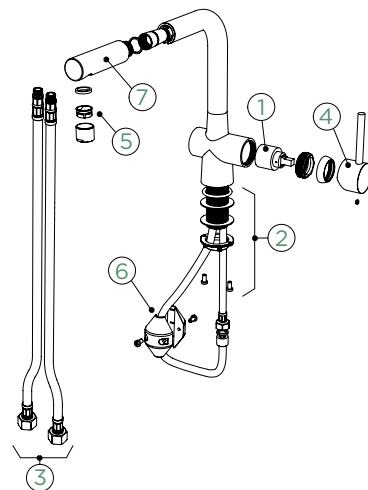

1. 1 628741/1
2. 2 628740/2
3. 3 628740/3
4. 4 628781XXX
5. 5 628740/5
6. 6 628740/4
7. 7 628741XXX