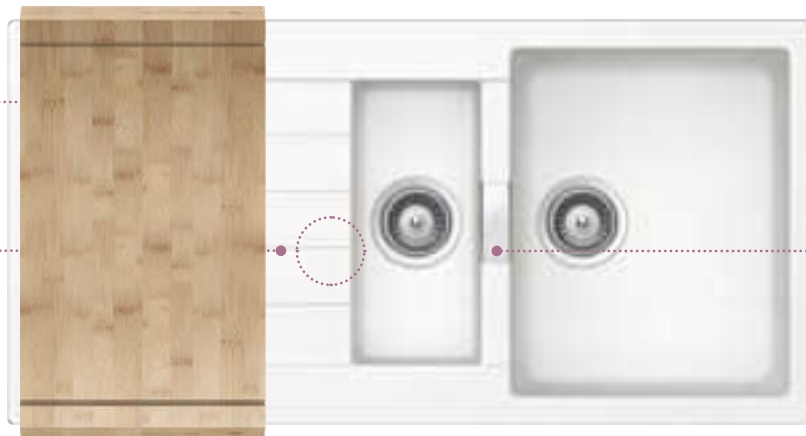

# SIGNUS

Baterie Epos v barvě Chrom ke dřezu Signus D-100 v barvě Magma

široká škála designů

**Volitelné příslušenství**  
dřevěná krájecí deska  
629044

Jasně linie s integrovanými odkapávacími drážkami

Designový přepad