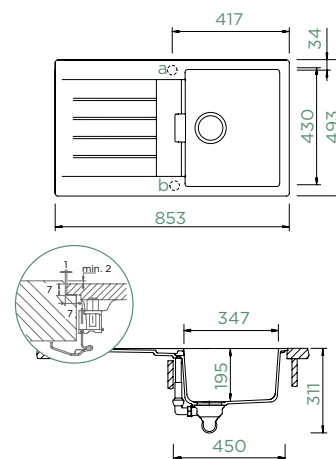

SIGNUS D-100

DO ROVINY

Šířka skříňky: **45 cm**

Vnitřní rozměr dřezu:

347 × 430 × 195 mm

Orientace dřezu:

oboustranný

Výřez pro uložení do roviny:

855 × 495 mm

Tloušťka pracovní desky při

podstavění myčky: **31 mm**

Vytvoření otvorů: **629004**

Příslušenství v ceně:

Odtokové armatury, sítko/zátka,
excentrické ovládání (410077CHR)