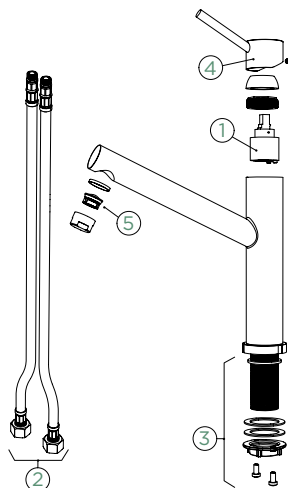

ALTOS W

PEVNÁ KONCOVKA

ALTOS W

VÝSUVNÁ KONCOVKA

Přípojovací hadička: **800 mm**

Úhel otáčení: **120°**

Pozice páky: **nahoře**

Vlastnosti: **Montáž před okno, Tichý perlátor**

PEVNÁ KONCOVKA

VÝSUVNÁ KONCOVKA

METALICKÉ

● 529005 EDM

283,-

529125 EDM

328,-

Přípojovací hadička: **800 mm**

Úhel otáčení: **120°**

Pozice páky: **nahoře**

Délka sprchové hadice: **700 mm**

Vlastnosti: **Zpětná klapka, Montáž před okno, Tichý perlátor**

1. 1 628740/1
2. 2 628740/3
3. 3 628740/2
4. 4 628740EDM
5. 5 628740/5

1. 1 628740/1
2. 2 628740/3
3. 3 628740/2
4. 4 628740EDM
5. 5 628740/5
6. 6 628786/4
7. 7 628741EDM

Poznámka: Baterii Altos W je možné vysunout a položit bokem pomocí bajonetového uzávěru. Při položení se výška baterie pohybuje okolo 45-54 mm v závislosti na pozici ovládací páky.

Všetky uvedené ceny sú vrátane 20% DPH.

Poznámka: Baterii Altos W je možné vysunout a položit bokem pomocí bajonetového uzávěru. Při položení se výška baterie pohybuje okolo 45-54 mm v závislosti na pozici ovládací páky.