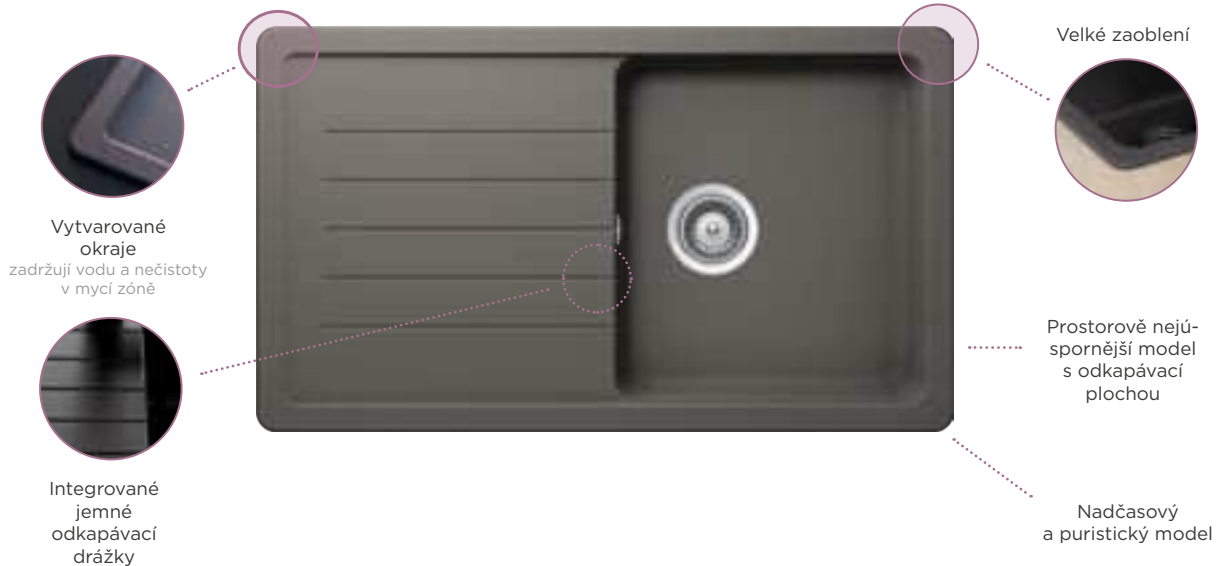

# TOLEDO

Baterie **Kavus** v provedení Gunmetal ke dřezu **Toledo D-100** v provedení Stone

široká škála designů

D-100XS

D-100

D-100L

D-150

Další příslušenství str. 132