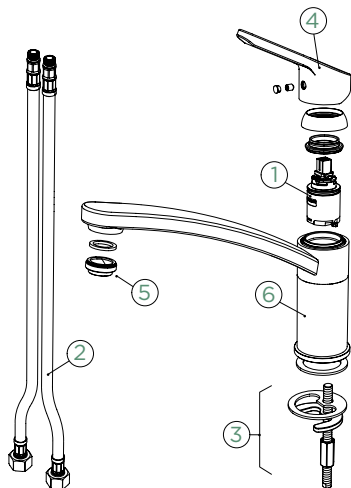

SC-90

PEVNÁ KONCOVKA

Přípojovací hadička: 450 mm

Úhel otáčení: 360°

Pozice páky: nahore

Vlastnosti: **Integrovaný omezovač teploty, Integrovaná funkce úspory vody, Provedení chrom + granitová technika**

- 1 628720/1
- 2 628677/3
- 3 628639/1
- 4 628720CHR
- 5 628720/2
- 6 5..22060XX

PEVNÁ KONCOVKA

CD CLASSIC LINE

- 598000 PUR 283,-
- 598000 MAG 283,-
- 598000 STO 283,-
- 598000 BRO 283,-
- 598000 SIL 283,-
- 598000 POL 283,-
- 598000 ROU 283,-

CD GREEN LINE

- 598000 DAY 283,-
- 598000 DSK 283,-
- 598000 NGT 283,-
- 598000 TWI 283,-

CT BASIC LINE

- 598000 GNE 268,-
- 598000 GON 268,-
- 598000 GAS 268,-
- 598000 GCR 268,-
- 598000 GMS 268,-