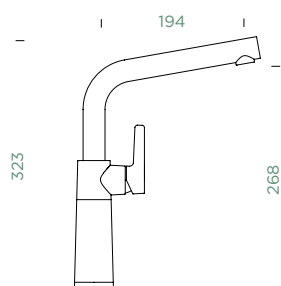

Přípojovací hadička: **600 mm**

Úhel otáčení: **360°**

Pozice páky: **vpravo**

Vlastnost: **Provedení chrom + granitová technika**

1. 1 628784/1
2. 2 628784/2
3. 3 628784/3
4. 4 628785CHR
5. 5 628785/5
6. 6 5..22075XX