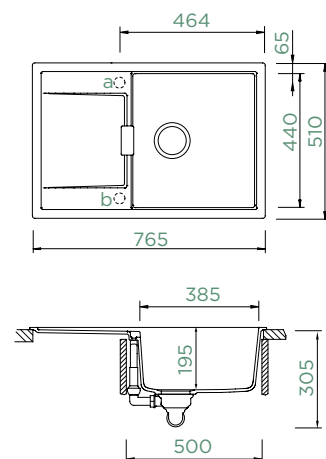

Volitelné příslušenství:

Kráječ deska 629145

Viditelné části v nerez 400069EDM

Viditelné části ve White Gold

400069WGO

Viditelné části v mědi 400069COP

Viditelné části v Gunmetal 400069GUM

Viditelné části v Puro 400069PUR

Designová odkapávací podložka

629725S

Designová odkapávací podložka

629725COP

Designová odkapávací podložka

629725EDM

Comfopush, CHR 420016CHR

Comfopush, EDM 420016EDM

Wastecap 628152

Indutherm 629100

LED světlo, pro dřez vpravo/odkap

vlevo 629024/R

LED světlo, pro dřez vlevo/odkap

vpravo 629024/L

Funkční miska 629733

HORNÍ

SPODNÍ

CRISTADUR® CLASSIC LINE

●	MOND100SA PUR	418,-	MOND100SU PUR	433,-
●	MOND100SA MAG	418,-	MOND100SU MAG	433,-
●	MOND100SA STO	418,-	MOND100SU STO	433,-
●	MOND100SA BRO	418,-	MOND100SU BRO	433,-
●	MOND100SA SIL	418,-	MOND100SU SIL	433,-
○	MOND100SA POL	418,-	MOND100SU POL	433,-
●	MOND100SA ROU	472,-	MOND100SU ROU	488,-

CRISTADUR® GREEN LINE

○	MOND100SA DAY	485,-	MOND100SU DAY	501,-
●	MOND100SA DSK	485,-	MOND100SU DSK	501,-
●	MOND100SA NGT	485,-	MOND100SU NGT	501,-
●	MOND100SA TWI	485,-	MOND100SU TWI	501,-

HORNÍ

SPODNÍ

CRISTADUR® CLASSIC LINE

●	MOND100A PUR	469,-	MOND100U PUR	485,-
●	MOND100A MAG	469,-	MOND100U MAG	485,-
●	MOND100A STO	469,-	MOND100U STO	485,-
●	MOND100A BRO	469,-	MOND100U BRO	485,-
●	MOND100A SIL	469,-	MOND100U SIL	485,-
○	MOND100A POL	469,-	MOND100U POL	485,-
●	MOND100A ROU	524,-	MOND100U ROU	540,-

CRISTADUR® GREEN LINE

○	MOND100A DAY	536,-	MOND100U DAY	552,-
●	MOND100A DSK	536,-	MOND100U DSK	552,-
●	MOND100A NGT	536,-	MOND100U NGT	552,-
●	MOND100A TWI	536,-	MOND100U TWI	552,-