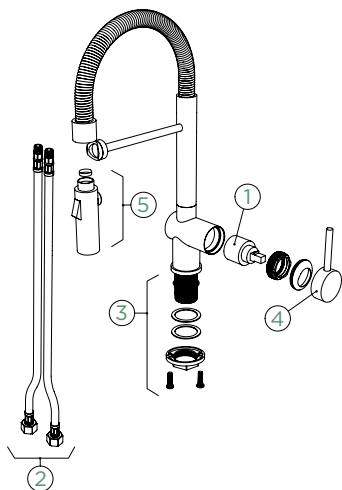

### PEVNÁ KONCOVKA

Přípojovací hadička: **450 mm**

Úhel otáčení: **360°**

Pozice páky: **vpravo**

Vlastnosti: **Zpětná klapka, Možnost přepínání mezi normálním proudem a sprchou**

- 1 628778/1
- 2 628749/2
- 3 628797/3
- 4 628797/EDM
- 5 628797/7