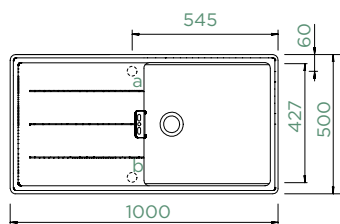

TIA D-100L

HORNÍ/SPODNÍ

Šířka skříňky: **60 cm**

Vnitřní rozměr dřezu:

472 × 427 × 198 mm

Orientace dřezu:

oboustranný

Výřez pro horní uložení:

986 × 486 mm

Výřez pro spodní uložení:

976 × 476 mm

Tloušťka pracovní desky při
podstavení myčky: **20 mm**

Vytvoření otvorů: **629004**

Příslušenství v ceně:

Odtokové armatury, sítko/zátka,

excentrické ovládání (410079CHR)

Funkční miska (set 7 kusů)

(629728) Multifunkční držák

(629727)

Volitelné příslušenství:

Viditelné části v nerezí 400079EDM

Viditelné části ve White Gold

400079WGO

Viditelné části v mědi 400079COP

Viditelné části v Gunmetal 400079GUM

Viditelné části v Puro 400079PUR

Krájecí deska 629044

Krájecí deska Fibre-Rock 629184

Gastronorm nádoba GN 2/8 629060

Gastronorm nádoba GN 2/8 629061

Designová odkapávací podložka

629725S

Designová odkapávací podložka

629725EDM

Designová odkapávací podložka

629725COP

Comfopush, CHR 420016CHR

Comfopush, EDM 420016EDM

Adaptér pro drtič 629139

Indutherm 629100

LED světlo, pro dřež vpravo/odkap

vlevo 629024/R

LED světlo, pro dřež vlevo/odkap

vpravo 629024/L

HORNÍ

SPODNÍ

CRISTADUR® CLASSIC LINE

●	TIAD100LA PUR	692,-	TIAD100LU PUR	708,-
●	TIAD100LA MAG	692,-	TIAD100LU MAG	708,-
●	TIAD100LA STO	692,-	TIAD100LU STO	708,-
●	TIAD100LA BRO	692,-	TIAD100LU BRO	708,-
●	TIAD100LA SIL	692,-	TIAD100LU SIL	708,-
○	TIAD100LA POL	692,-	TIAD100LU POL	708,-

Upozornění: použití vybraných typů drtičů možné pouze s adaptérem.

Všetky uvedené ceny sú vrátane 20% DPH.