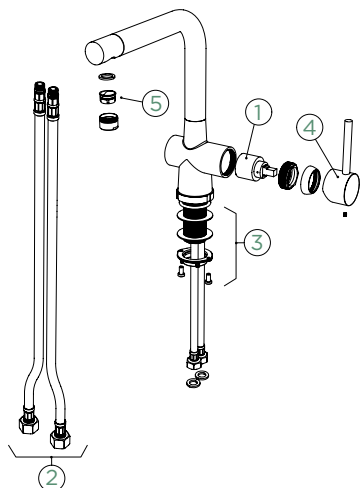

PEVNÁ KONCOVKA | VÝSUVNÁ KONCOVKA

**METALICKÉ**

● 517005 EDM 294,- | 517125 EDM 344,-

Přípojovací hadička: **800 mm**  
 Úhel otáčení: **360°**  
 Pozice páky: **vpravo**  
 Délka sprchové hadice: **750 mm**  
 Vlastnosti: **Zpětná klapka, Montáž před okno, Tichý perlátor**