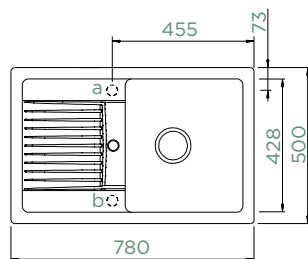

Volitelné příslušenství:

Krájecí deska 629044

Krájecí deska Fibre-Rock 629184

Funkční miska 629733

Wastecap 628152

Diamantový vrták SB Light 629095

HORNÍ

SPODNÍ

CRISTALITE® BASIC LINE

●	LIMD100SA GNE	276,-	LIMD100SU GNE	292,-
●	LIMD100SA GON	276,-	LIMD100SU GON	292,-
●	LIMD100SA GAS	276,-	LIMD100SU GAS	292,-
●	LIMD100SA GCR	276,-	LIMD100SU GCR	292,-
●	LIMD100SA GMS	276,-	LIMD100SU GMS	292,-