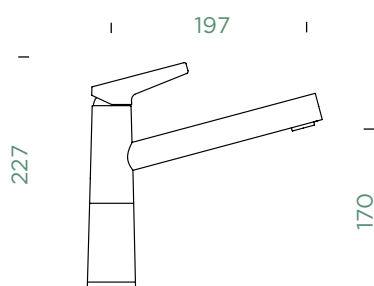

Přípojovací hadička: **600 mm**

Úhel otáčení: **360°**

Pozice páky: **nahore**

Vlastnost: **Provedení chrom + granitová technika**

1. 1 628784/1
2. 2 628784/2
3. 3 628785/3
4. 4 628784CHR
5. 5 628785/5
6. 6 5..22075XX