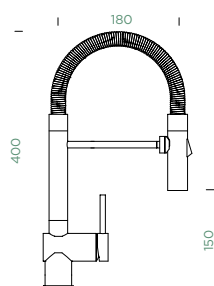

### PEVNÁ KONCOVKA

Přípojovací hadička: **450 mm**

Úhel otáčení: **360°**

Pozice páky: **vpravo**

Vlastnosti: **Zpětná klapka, Možnost přepínání mezi normálním proudem a sprchou**

- 1 628778/1
- 2 628749/2
- 3 628797/3
- 4 628797/EDM
- 5 628797/7