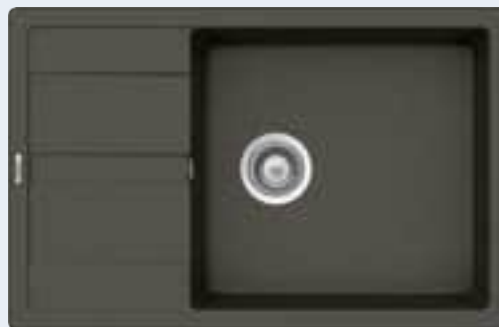

MANHATTAN D-100LS

HORNÍ/SPODNÍ

Šířka skříňky: **60 cm**

Vnitřní rozměr dřezu:

465 × 436 × 195 mm

Orientace dřezu:

oboustranný

Výřez pro horní uložení:

760 × 480 mm

Výřez pro spodní uložení:

764 × 484 mm

Tloušťka pracovní desky při

podstavení myčky: **26 mm**

Vytvoření otvorů: **629004**

Příslušenství v ceně:

Odtokové armatury s manuálně ovládaným sítkem/zátkou a sifonem (629870)