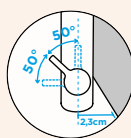

NIMBUS

VÝSUVNÁ KONCOVKA