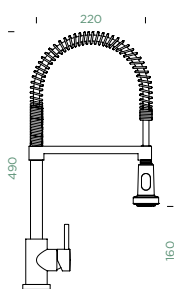

Přípojovací hadička: **400 mm**

Úhel otáčení: **360°**

Pozice páky: **vpravo**

Vlastnosti: **Zpětná klapka, Možnost přepínání mezi normálním proudem a sprchou, Integrovaný omezovač teploty**

- 1 628663/1
- 2 628663/3
- 3 628663/2
- 4 628663/CHR
- 5 628663/4CHR