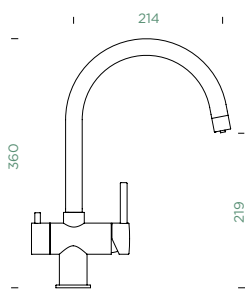

PEVNÁ KONCOVKA