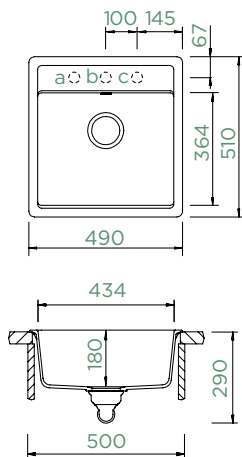

Volitelné příslušenství:

- Krájecí deska 629159
- Viditelné části v nerezí 400061EDM
- Viditelné části ve White Gold 400061WGO
- Viditelné části v mědi 400061COP
- Viditelné části v Gunmetal 400061GUM
- Viditelné části v Puro 400061PUR
- Odkapávací deska silikonová 629188
- Odkapávací deska silikonová 629189
- Miska 629017
- Multifunkční držák 629151
- Gastronorm nádoba GN 2/8 629060
- Gastronorm nádoba GN 2/8 629061
- Gastronorm nádoba GN 2/3 629063

- Funkční miska 629733
- Comfopush, CHR 420016CHR
- Comfopush, EDM 420016EDM
- Wastecap 628152
- LED světlo, pro dřez vpravo/odkap vlevo 629024/R
- Amur 629014
- Samo CHR 629169CHR
- Samo EDM 629169EDM
- Samo WGO 629169WGO
- Samo COP 629169COP
- Samo GUM 629169GUM
- Samo PUR 629169S