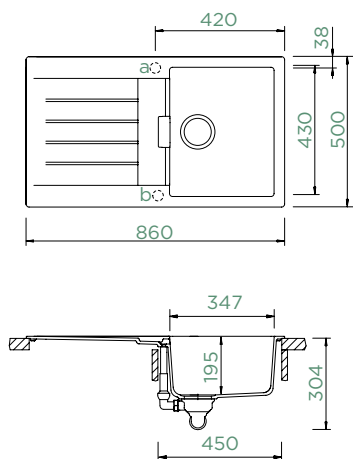

SIGNUS D-100

HORNÍ/SPODNÍ

Šířka skříňky: **45 cm**

Vnitřní rozměr dřezu:

347 × 430 × 195 mm

Orientace dřezu:

oboustranný

Výřez pro horní uložení:

840 × 480 mm

Výřez pro spodní uložení:

846 × 486 mm

Tloušťka pracovní desky při

podstavění myčky: **23 mm**

Vytvoření otvorů: **629004**

Příslušenství v ceně:

Odtokové armatury, sítko/zátka,
excentrické ovládání (410077CHR)

Volitelné příslušenství:

Krájecí deska 629044

Viditelné části v nerezí 400077EDM

Viditelné části ve White Gold
400077WGO

Viditelné části v mědi 400077COP

Viditelné části v Gunmetal 400077GUM

Viditelné části v Puro 400077PUR

Krájecí deska Fibre-Rock 629184

Designová odkapávací podložka
629724S

Designová odkapávací podložka
629724EDM

Designová odkapávací podložka
629725S

Designová odkapávací podložka
629725COP

Designová odkapávací podložka
629725EDM

Funkční miska 629733

Drátěný koš 629171

Comfopush, CHR 420016CHR

Comfopush, EDM 420016EDM

Wastecap 628152

LED světlo, pro dřez vpravo/odkap
vlevo 629024/R

LED světlo, pro dřez vlevo/odkap
vpravo 629024/L