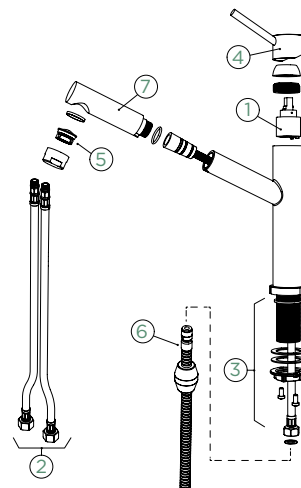

1. 1 628740/1
2. 2 628740/3
3. 3 628740/2
4. 4 628740EDM
5. 5 628740/5
6. 6 628786/4
7. 7 628741EDM