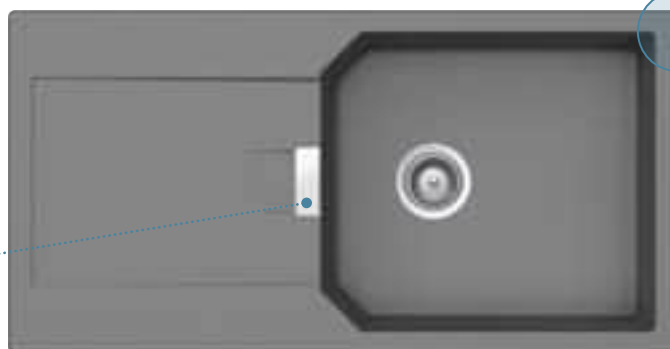

R-100 jako  
kulatá dřezová nádoba

D-100, D-100LS  
extra hluboké a široké  
odtokové drážky

Designový  
přepad

Malé zaoblení

Čistý design

[Další příslušenství str. 132](#)

D-100,  
D-100LS  
(629184)D-100XS, D-100S,  
D-100, D-100LSNe R-100  
(629733)