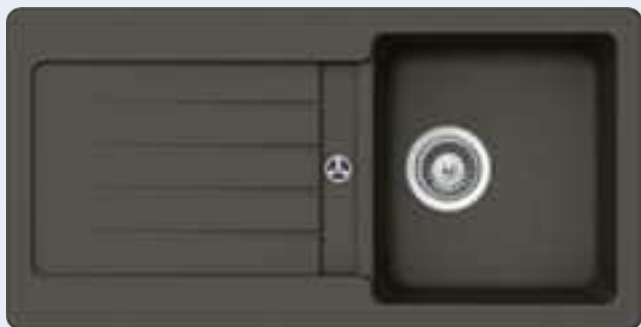

## TYPOS D-100S

HORNÍ/SPODNÍ

Šířka skříňky: **45 cm**

Vnitřní rozměr dřezu:  
**329 × 364 × 200 mm**

Orientace dřezu:  
**oboustranný**

Výřez pro horní uložení:  
**840 × 415 mm**

Výřez pro spodní uložení:  
**846 × 421 mm**