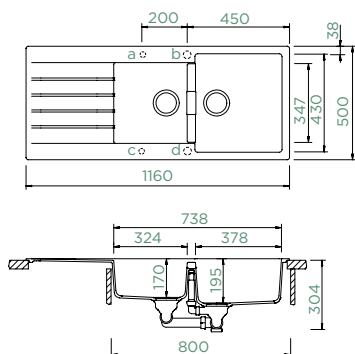

Volitelné příslušenství:

Krájecí deska 629044

Viditelné části v nerezí 400067EDM

Viditelné části ve White Gold
400067WGO

Viditelné části v mědi 400067COP

Viditelné části v Gunmetal 400067GUM

Viditelné části v Puro 400067PUR

Krájecí deska Fibre-Rock 629184

Designová odkapávací podložka
629724S

Designová odkapávací podložka
629724EDM

Designová odkapávací podložka
629725S

Designová odkapávací podložka
629725COP

Designová odkapávací podložka
629725EDM

Funkční miska 629733

Drátěný koš 629171

Comfopush, CHR 420016CHR

Comfopush, EDM 420016EDM

Wastecap 628152

LED světlo, pro dřez vpravo/odkap
vlevo 629024/R

LED světlo, pro dřez vlevo/odkap
vpravo 629024/L

Amur 629014

Samo CHR 629169CHR

Samo EDM 629169EDM

Samo WGO 629169WGO

Samo COP 629169COP

Samo GUM 629169GUM

Samo PUR 629169S

HORNÍ

SPODNÍ

CRISTADUR® CLASSIC LINE

● SIGD200A MAG	716,-	SIGD200U MAG	732,-
● SIGD200A STO	716,-	SIGD200U STO	732,-
● SIGD200A BRO	716,-	SIGD200U BRO	732,-
● SIGD200A SIL	716,-	SIGD200U SIL	732,-