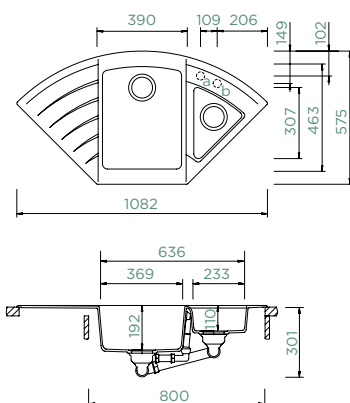

LOTUS C-150

HORNÍ/SPODNÍ

Šířka skříňky: **90 x 90 cm**

Vnitřní rozměr dřezu:

369 x 463 x 192 mm

Orientace dřezu: **dřez vpravo**

Výřez pro horní uložení: **dle přiložené šablony**

Výřez pro spodní uložení: **dle dxf dat**

Vytvoření otvorů: **629004**

Příslušenství v ceně:
Odtokové armatury, sítko/zátka,
excentrické ovládání (410063CHR)