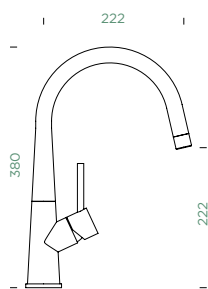

Přípojovací hadička: **800 mm**

Úhel otáčení: **360°**

Pozice páky: **vpravo**

Vlastnost: **Tichý perlátor**

1. 1 628741/1
2. 2 628740/3
3. 3 628740/2
4. 4 628793EDM
5. 5 628740/5