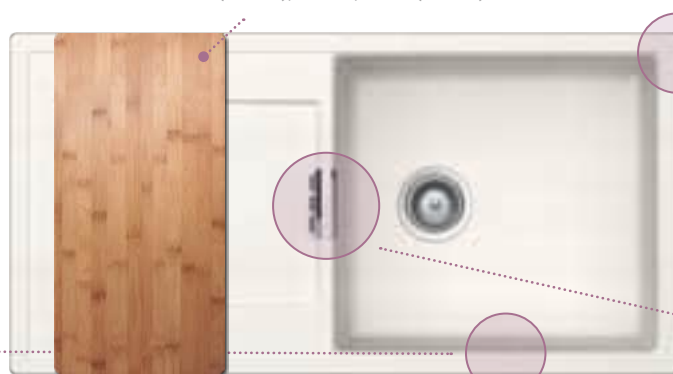

Také jako CRISTADUR®
Green Line

Další příslušenství str. 132

Krájecí deska

N-100S,
N-100

Odkapávací mřížka

D-100XS, D-100S, D-100,
D-100L, D-150

**Gastronomická nádoba/
Funkční miska**

N-100S, N-100

Pohledové díly

Dávkovače saponátu

**Compush
Rohová miska**

ne pro R-100