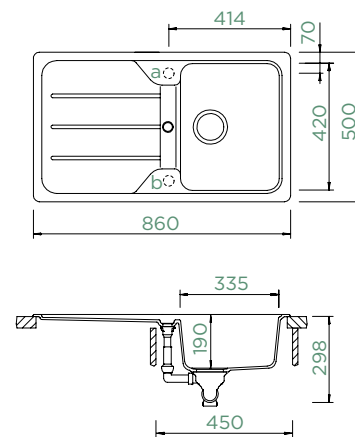

HORNÍ

SPODNÍ

CRISTALITE® BASIC LINE

● FOMD100SA GNE	307,-	FOMD100SU GNE	323,-
● FOMD100SA GON	307,-	FOMD100SU GON	323,-
● FOMD100SA GAS	307,-	FOMD100SU GAS	323,-
● FOMD100SA GCR	307,-	FOMD100SU GCR	323,-
● FOMD100SA GMS	307,-	FOMD100SU GMS	323,-

HORNÍ

SPODNÍ

CRISTALITE® BASIC LINE

● FOMD100A GNE	314,-	FOMD100U GNE	330,-
● FOMD100A GON	314,-	FOMD100U GON	330,-
● FOMD100A GAS	314,-	FOMD100U GAS	330,-
● FOMD100A GCR	314,-	FOMD100U GCR	330,-
● FOMD100A GMS	314,-	FOMD100U GMS	330,-