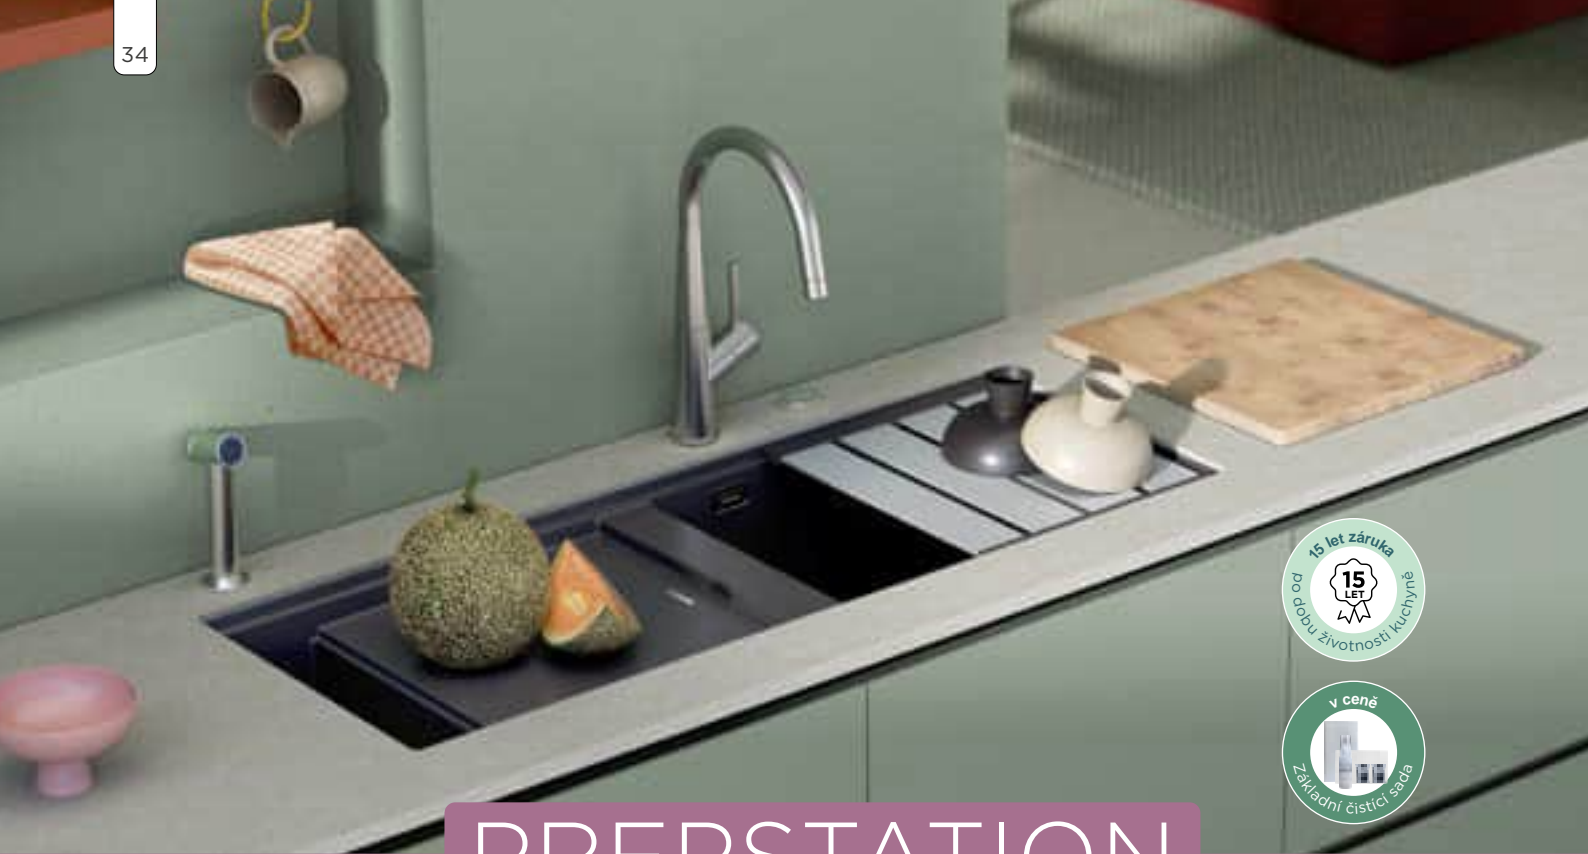

PREPSTATION

Baterie **Conos Pro** v provedení masivní nerezová ocel ke dřezu **Prepstation** v barvě Dusk

Volitelné příslušenství
dřevěná krájecí deska
629158

Integrovaná odkapávací plocha

Patentovaný Perfect Drain
pro méně znečištěných okrajů
a více barvy v dřezové nádobě

Velkorysá dřezová nádoba
s prostorem pro velké kuchyňské náčiní

Integrovaný stupeň
k zavěšení
a vložení
multifunkčního
příslušenství

Čistý model
CRISTADUR®
Green Line

Další příslušenství str. 132

**LED světla vpravo/
vlevo Induterm**

Krájecí deska

(629158)

**Odkapávací mřížka,
gastronomická nádoba**

Pohledové díly

Dávkovače saponátu

**Comfopush
Rohová miska**