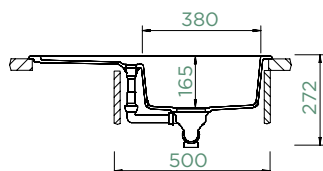

Volitelné příslušenství:

Krájecí deska 629044

Krájecí deska Fibre-Rock 629184

Funkční miska 629733

Wastecap 628152

Diamantový vrták SB Light 629095

HORNÍ

SPODNÍ

CRISTALITE® BASIC LINE

●	LIMD100SA GNE	276,-	LIMD100SU GNE	292,-
●	LIMD100SA GON	276,-	LIMD100SU GON	292,-
●	LIMD100SA GAS	276,-	LIMD100SU GAS	292,-
●	LIMD100SA GCR	276,-	LIMD100SU GCR	292,-
●	LIMD100SA GMS	276,-	LIMD100SU GMS	292,-