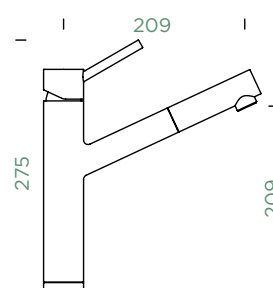

Přípojovací hadička: **800 mm**

Úhel otáčení: **120°**

Pozice páky: **nahore**

Délka sprchové hadice: **550 mm**

Vlastnosti: **Zpětná klapka, Tichý perlátor, Barevná varianta galvanický (PUR)**

- 1 628740/1
- 2 628740/3
- 3 628740/2
- 4 628740XXX
- 5 628740/5