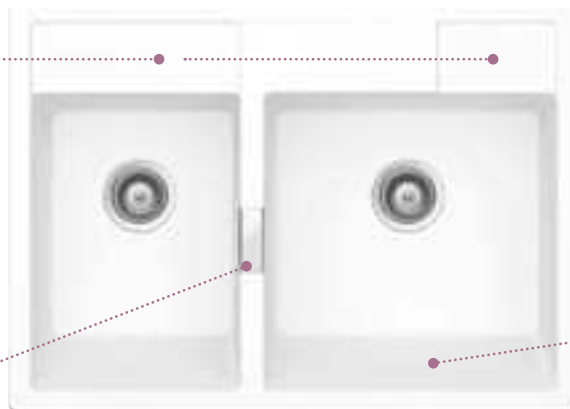

#### Příčné drážky

levé plochy pro nekouzavý povrch a odkapávání prkéněk na krájení nebo pro odkládání náčiní na mytí nádobí.

Čistý CRISTADUR<sup>®</sup>  
řada Green Line

Zešíkmená plocha na přední straně dřezové nádoby pro ergonomické čištění například pečících plechů