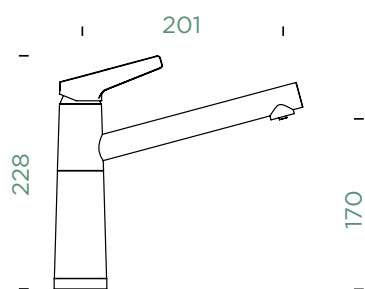

Přípojovací hadička: **450 mm**

Úhel otáčení: **360°**

Pozice páky: **nahore**

Vlastnost: **Provedení chrom + granitová technika**

PEVNÁ KONCOVKA

VÝSUVNÁ KONCOVKA

CD CLASSIC LINE

● 554003 PUR	320,-	554123 PUR	351,-
● 554003 MAG	320,-	554123 MAG	351,-
● 554003 STO	320,-	554123 STO	351,-
● 554003 BRO	320,-	554123 BRO	351,-
● 554003 SIL	320,-	554123 SIL	351,-
○ 554003 POL	320,-	554123 POL	351,-
● 554003 ROU	320,-	554123 ROU	351,-

CD GREEN LINE

○ 554003 DAY	320,-	554123 DAY	351,-
● 554003 DSK	320,-	554123 DSK	351,-
● 554003 NGT	320,-	554123 NGT	351,-
● 554003 TWI	320,-	554123 TWI	351,-

CT BASIC LINE

● 554003 GNE	304,-	554123 GNE	334,-
● 554003 GON	304,-	554123 GON	334,-
● 554003 GAS	304,-	554123 GAS	334,-
● 554003 GCR	304,-	554123 GCR	334,-
● 554003 GMS	304,-	554123 GMS	334,-