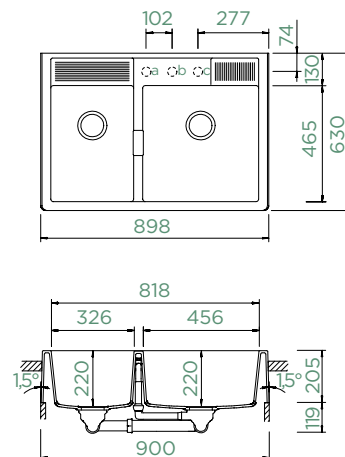

KALLIO M-175

MODUL

Šířka skříňky: **90 cm**

Vnitřní rozměr dřezu:

456 × 465 × 220 mm

Orientace dřezu: **pevně daná**

Vytvoření otvorů: **629004**

Příslušenství v ceně:

Odtokové armatury, sítko/zátka, excentrické ovládání (410067CHR)