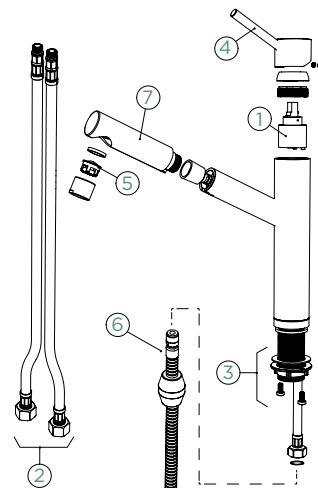

Poznámka: Tento podrobný náčrt zobrazuje vysokotlakou baterii s náhradními díly. Čísla náhradních dílů pro nízkotlakou baterii najdete v příloženém návodu, nebo v našem obchodě náhradních dílů.

Všetky uvedené ceny sú vrátane 20% DPH.

Poznámka: Tento podrobný náčrt zobrazuje vysokotlakou baterii s náhradními díly. Čísla náhradních dílů pro nízkotlakou baterii najdete v příloženém návodu, nebo v našem obchodě náhradních dílů.