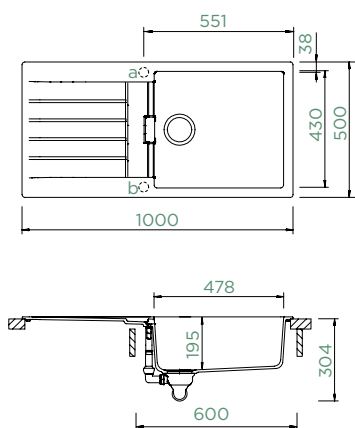

SIGNUS D-100L

HORNÍ/SPODNÍ

Šířka skříňky: **60 cm**

Vnitřní rozměr dřezu:

478 × 430 × 195 mm

Orientace dřezu:

oboustranný

Výřez pro horní uložení:

980 × 480 mm

Výřez pro spodní uložení:

986 × 486 mm

Tloušťka pracovní desky při

podstavení myčky: **22 mm**

Vytvoření otvorů: **629004**

Příslušenství v ceně:

Odtokové armatury, sítko/zátka,
excentrické ovládání (410077CHR)

Volitelné příslušenství:

Krájecí deska 629044

Viditelné části v nerezí 400077EDM

Viditelné části ve White Gold

400077WGO

Viditelné části v mědi 400077COP

Viditelné části v Gunmetal 400077GUM

Viditelné části v Puro 400077PUR

Krájecí deska Fibre-Rock 629184

Designová odkapávací podložka

629724S

Designová odkapávací podložka

629725S

Designová odkapávací podložka

629724EDM

Designová odkapávací podložka

629725COP

Designová odkapávací podložka

629725EDM

Funkční miska 629733

Drátěný koš 629171

Comfopush, CHR 420016CHR

Comfopush, EDM 420016EDM

Wastecap 628152

LED světlo, pro dřez vpravo/odkap

vlevo 629024/R

LED světlo, pro dřez vlevo/odkap

vpravo 629024/L

HORNÍ

SPODNÍ

CRISTADUR® CLASSIC LINE

● SIGD100LA PUR	578,-	SIGD100LU PUR	594,-
● SIGD100LA MAG	578,-	SIGD100LU MAG	594,-
● SIGD100LA STO	578,-	SIGD100LU STO	594,-
● SIGD100LA BRO	578,-	SIGD100LU BRO	594,-
● SIGD100LA SIL	578,-	SIGD100LU SIL	594,-
○ SIGD100LA POL	578,-	SIGD100LU POL	594,-