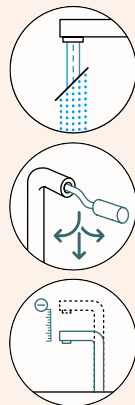

COSMO

VÝSUVNÁ KONCOVKA