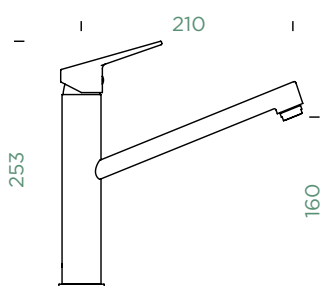

METIS

PEVNÁ KONCOVKA

Přípojovací hadička: **450 mm**

Úhel otáčení: **360°**

Pozice páky: **nahoře**

1. 1 628804/1
2. 2 628804/2
3. 3 628736/2
4. 4 628804/XXX
5. 5 628734/5XXX