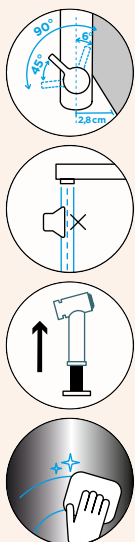

CONOS PRO

PEVNÁ KONCOVKA

Přípojovací hadička: **800 mm**

Úhel otáčení: **360°**

Pozice páky: **vpravo**

Vlastnosti: **Zpětná klapka, Tichý perlátor, Možnost přepínání mezi normálním proudem a sprchou**

PEVNÁ KONCOVKA

METALICKÉ

528006 EDM 392,-

- 1 628741/1
- 2 628740/3
- 3 628740/2
- 4 628793EDM
- 5 628740/5
- 6 628740/4
- 7 628783/1EDM