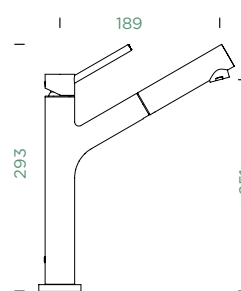

Přípojovací hadička: **500 mm**

Úhel otáčení: **120°**

Pozice páky: **nahoře**

Délka sprchové hadice: **600 mm**
Vlastnosti: **Zpětná klapka, Barevná varianta prášková metoda**

PEVNÁ KONCOVKA

VÝSUVNÁ KONCOVKA

METALICKÉ

●	510000 CHR	466,-	510120 CHR	535,-
●	510000 WGO	630,-		
●	510000 COP	630,-		
●	510000 GUM	630,-		

CD CLASSIC LINE

●	510000 PUR	545,-	510120 PUR	640,-
●	510000 MAG	545,-	510120 MAG	640,-

1. 1 628744/1
2. 2 628743/2
3. 3 628743/3
4. 4 628774CHR
5. 5 628774/4
6. 6 628774/6
7. 7 628774/5