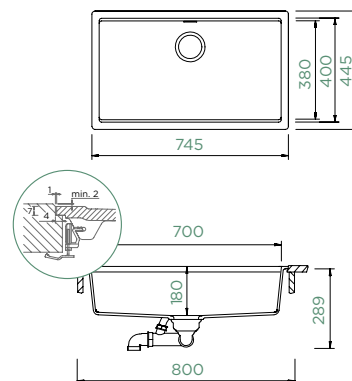

KIRUNA N-100XL

DO ROVINY

Šířka skříňky: **80 cm**

Vnitřní rozměr dřezu:

700 × 400 × 180 mm

Orientace dřezu: **pevně daná**

Výřez pro uložení do roviny:
747 × 447 mm

Vytvoření otvorů: **629004**

Příslušenství v ceně:

Odtokové armatury, sítko/zátka,
excentrické ovládání (410055CHR)