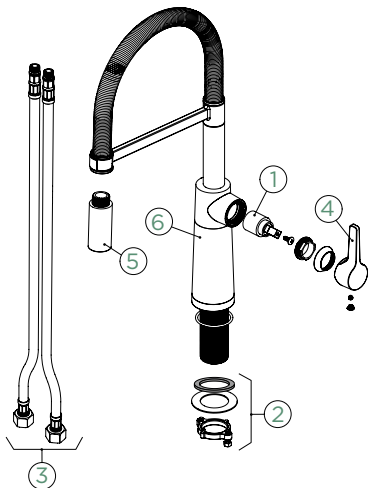

CT BASIC LINE

- 558000 GNE 328,-
- 558000 GON 328,-
- 558000 GAS 328,-
- 558000 GCR 328,-
- 558000 GMS 328,-