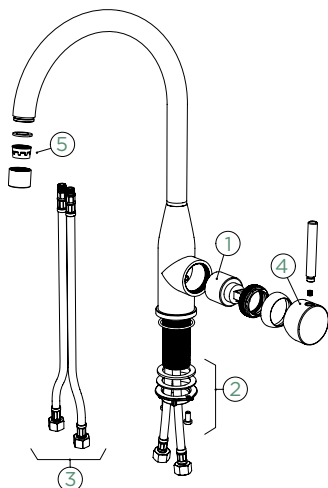

Pozice páky: **vpravo**

Délka sprchové hadice: **350 mm**

Vlastnosti: **Zpětná klapka, Tichý perlátor, Barevná varianta lakované**

- 1 628778/1
- 2 628778/2
- 3 628748/2
- 4 628748/XXX
- 5 628740/5

- 1 628778/1
- 2 628780/2
- 3 628749/2
- 4 628789/XXX
- 5 628740/5
- 6 628789/8
- 7 628789/1XXX