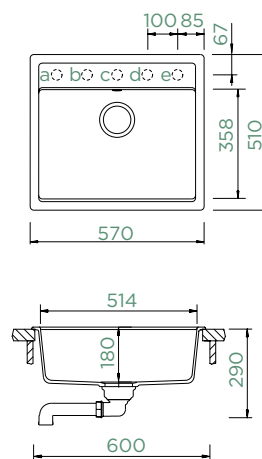

Volitelné příslušenství:

- Krájecí deska 629159
- Odkapávací deska silikonová 629188
- Odkapávací deska silikonová 629189
- Multifunkční držák 629151
- Gastronorm nádoba GN 2/8 629060
- Gastronorm nádoba GN 2/8 629061
- Gastronorm nádoba GN 2/3 629063
- Miska 629017
- Funkční miska 629733
- Comfopush, CHR 420016CHR
- Comfopush, EDM 420016EDM
- Wastecap 628152

- LED světlo, pro dřez vpravo/odkap vlevo 629024/R
- Amur 629014
- Samo CHR 629169CHR
- Samo EDM 629169EDM
- Samo WGO 629169WGO
- Samo COP 629169COP
- Samo GUM 629169GUM
- Samo PUR 629169S

HORNÍ		SPODNÍ	
CRISTALITE® BASIC LINE			
●	NEMN100A GNE	383,-	NEMN100U GNE 399,-
●	NEMN100A GON	383,-	NEMN100U GON 399,-
●	NEMN100A GAS	383,-	NEMN100U GAS 399,-
●	NEMN100A GCR	383,-	NEMN100U GCR 399,-
●	NEMN100A GMS	383,-	NEMN100U GMS 399,-

Upozornění: Spodní uložení do 50 cm skříňky vyžaduje dodatečné montážní práce. Excentrické ovládání odtoku: 24 € při objednání jako součást dřezu (jinak dle ceníku ND).

Všetky uvedené ceny sú vrátane 20% DPH.

Upozornění: Spodní uložení do 60 cm skříňky vyžaduje dodatečné montážní práce. Excentrické ovládání odtoku: 24 € při objednání jako součást dřezu (jinak dle ceníku ND).