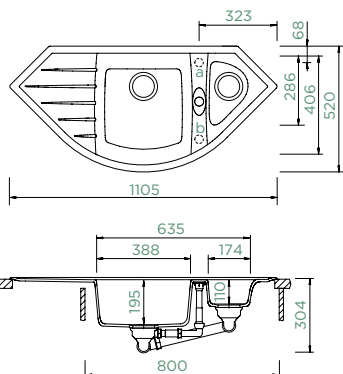

GENIUS C-150

HORNÍ/SPODNÍ

Šířka skříňky: **90 x 90 cm**

Vnitřní rozměr dřezu:

388 x 406 x 195 mm

Orientace dřezu: **dřez vpravo**

Výřez pro horní uložení: **dle přiložené šablony**

Výřez pro spodní uložení: **dle přiložené šablony**

Vytvoření otvorů: **629004**

Příslušenství v ceně:

Odtokové armatury s manuálně ovládaným sítkem/zátkou a sifonem (410088CHR)

Volitelné příslušenství:

Wastecap 628152

LED světlo, pro dřez vpravo/odkap vlevo 629024/R

HORNÍ

SPODNÍ

CRISTALITE® BASIC LINE

●	GENC150A GNE	473,-	GENC150U GNE	489,-
●	GENC150A GON	473,-	GENC150U GON	489,-
●	GENC150A GAS	473,-	GENC150U GAS	489,-
●	GENC150A GCR	473,-	GENC150U GCR	489,-

Upozornění: Uvedená šířka skříňky se týká instalace v rohu. Pokud není dřez instalován v rohové skříni, lze použít skříňku 80 cm. Excentrické ovládání odtoku: 24 € při objednání jako součást dřezu (jinak dle ceníku ND).
Všetky uvedené ceny sú vrátane 20% DPH.