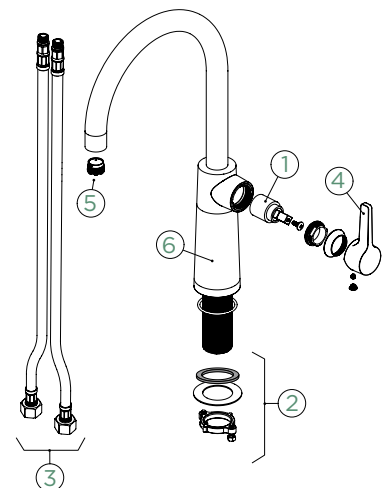

### PEVNÁ KONCOVKA

Přípojovací hadička: **600 mm**

Úhel otáčení: **360°**

Pozice páky: **vpravo**

Vlastnost: **Provedení chrom + granitová technika**

- 1 628784/1
- 2 628784/2
- 3 628784/3
- 4 628785CHR
- 5 628784/5
- 6 5..22075XX