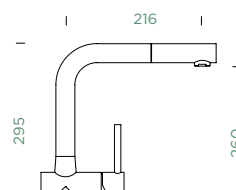

PEVNÁ KONCOVKA | VÝSUVNÁ KONCOVKA

**METALICKÉ**

● 517005 EDM 294,- | 517125 EDM 344,-

Přípojovací hadička: **800 mm**  
 Úhel otáčení: **360°**  
 Pozice páky: **vpravo**  
 Délka sprchové hadice: **750 mm**  
 Vlastnosti: **Zpětná klapka, Montáž před okno, Tichý perlátor**