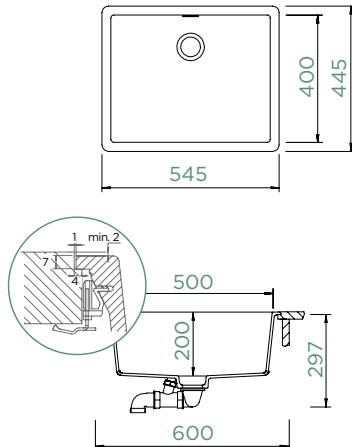

## GREENWICH N-100L

DO ROVINY

Šířka skříňky: **60 cm**

Vnitřní rozměr dřezu:  
**500 × 400 × 200 mm**

Orientace dřezu: **pevně daná**

Výřez pro uložení do roviny:  
**547 × 447 mm**

Příslušenství v ceně:

Odtokové armatury, sítko/zátka,  
excentrické ovládání (410051CHR)