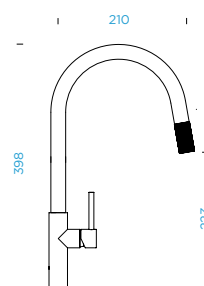

VÝSUVNÁ KONCOVKA

METALICKÉ

●	536120 EDM	257,-
●	536120 S	286,-

Přípojovací hadička: **600 mm**

Úhel otáčení: **360°**

Pozice páky: **vpravo**

Délka sprchové hadice: **370 mm**

Vlastnosti: **Zpětná klapka, Možnost přepínání mezi normálním proudem a sprchou, Barevná varianta galvanický (PUR)**

1. 1 628811/1
2. 2 628811/2
3. 3 628811/3XXX
4. 4 628811/4XXX
5. 5 628811/5XXX