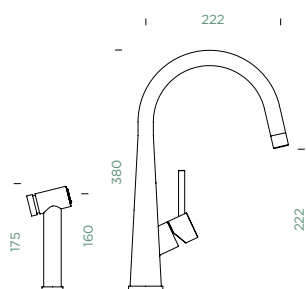

PEVNÁ KONCOVKA

Přípojovací hadička: **800 mm**

Úhel otáčení: **360°**

Pozice páky: **vpravo**

Vlastnosti: **Zpětná klapka, Tichý perlátor, Možnost přepínání mezi normálním proudem a sprchou**

PEVNÁ KONCOVKA

METALICKÉ

528006 EDM 392,-

- 1 628741/1
- 2 628740/3
- 3 628740/2
- 4 628793EDM
- 5 628740/5
- 6 628740/4
- 7 628783/1EDM