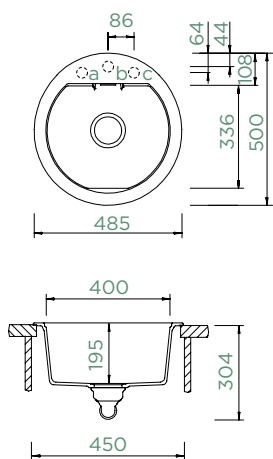

MONO R-100

HORNÍ/SPODNÍ

Šířka skříňky: **45 cm**

Vnitřní rozměr dřezu:

400 × 336 × 195 mm

Orientace dřezu: **pevně daná**

Výřez pro horní uložení: **dle přiložené šablony**

Výřez pro spodní uložení: **dle přiložené šablony**

Vytvoření otvorů: **629004**

Příslušenství v ceně:

Odtokové armatury, sítko/zátka, excentrické ovládání (410075CHR)