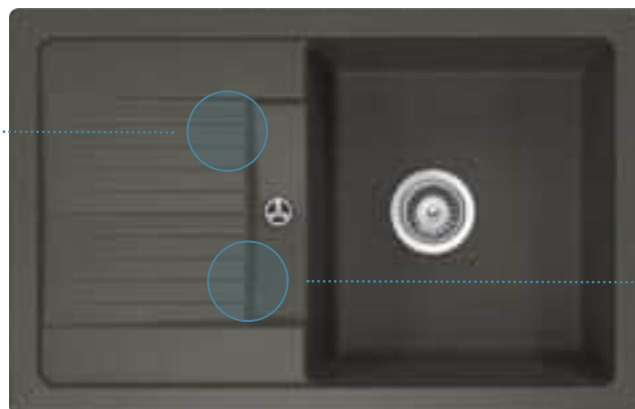

# LIMA

Baterie **Metis** v barvě Chrom na dřezu **Lima D-100S** v provedení Onyx

D-100S

Velmi jemné odkapávací drážky  
snadno čitelné drážky podporují  
odtok vody

Puristický design  
hladké povrchy se setkávají  
se strukturovanou odkapávací  
plochou