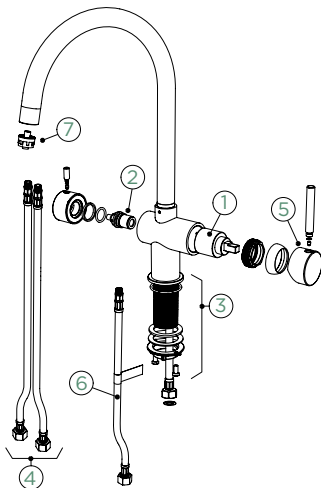

CT BASIC LINE

● 561000 GON 246,-

Přípojovací hadička: **450 mm**

Úhel otáčení: **360°**

Pozice páky: **vpravo**

Vlastnosti: **Pitná voda, Barevná varianta lakované**

- 1 628748/1
- 2 628748/7
- 3 628748/3
- 4 628748/2
- 5 628748/4
- 6 628748/6
- 7 628748/5