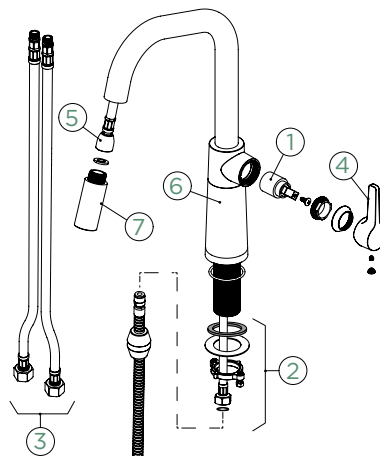

Úhel otáčení: **120°**

Pozice páky: **vpravo**

Délka sprchové hadice: **400 mm**

Vlastnosti: **Zpětná klapka, Možnost přepínání mezi normálním proudem a sprchou, Provedení chrom + granitová technika**

- 1 628784/1
- 2 628784/2
- 3 628784/3
- 4 628785CHR
- 5 628788/4
- 6 5..22075XX
- 7 628785/7