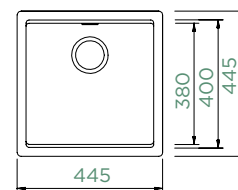

Volitelné příslušenství:

Viditelné části v nerezí 400055EDM

Viditelné části ve White Gold
400055WGO

Viditelné části v mědi 400055COP

Viditelné části v Gunmetal 400055GUM

Viditelné části v Puro 400055PUR

Odkapávací deska silikonová 629188

Odkapávací deska silikonová 629189

Designová odkapávací podložka
629726S

Designová odkapávací podložka
629726EDM

Designová odkapávací podložka
629726COP

Designová odkapávací podložka
629738S

Designová odkapávací podložka
629738EDM

Multifunkční držák 629146

Gastronorm nádoba GN 2/8 629060

Gastronorm nádoba GN 2/8 629061

Gastronorm nádoba GN 2/3 629063

Miska 629051SH

Funkční miska 629733

Comfopush, CHR 420016CHR

Comfopush, EDM 420016EDM

Amur 629014

DO ROVINY

CRISTADUR® GREEN LINE

● KIRN100FB NGT	679,-