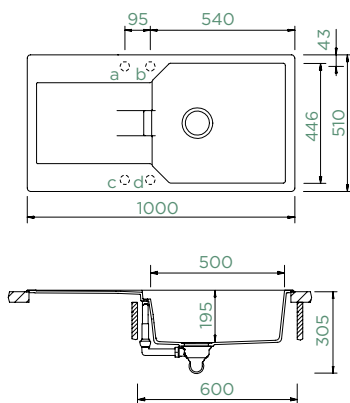

Samo GUM 629169GUM

Samo PUR 629169S

Volitelné příslušenství:

Funkční miska 629733

Comfopush, CHR 420016CHR

Comfopush, EDM 420016EDM

Wastecap 628152

LED světlo, pro dřez vpravo/odkap

vlevo 629024/R

LED světlo, pro dřez vlevo/odkap

vpravo 629024/L

Amur 629014

Samo CHR 629169CHR

Samo EDM 629169EDM

Samo WGO 629169WGO

Samo COP 629169COP

HORNÍ

SPODNÍ

CRISTALITE® BASIC LINE

●	MAND100LA GNE	389,-	MAND100LU GNE	405,-
●	MAND100LA GON	389,-	MAND100LU GON	405,-
●	MAND100LA GAS	389,-	MAND100LU GAS	405,-
●	MAND100LA GCR	389,-	MAND100LU GCR	405,-
●	MAND100LA GMS	389,-	MAND100LU GMS	405,-