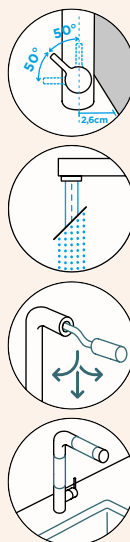

SC-530

VÝSUVNÁ KONCOVKA