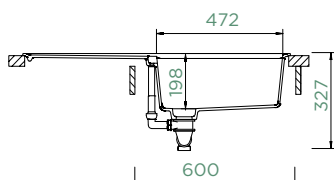

TIA D-100L

HORNÍ/SPODNÍ

Šířka skříňky: **60 cm**

Vnitřní rozměr dřezu:

472 × 427 × 198 mm

Orientace dřezu:

oboustranný

Výřez pro horní uložení:

986 × 486 mm

Výřez pro spodní uložení:

976 × 476 mm

Tloušťka pracovní desky při
podstavení myčky: **20 mm**

Vytvoření otvorů: **629004**

Příslušenství v ceně:

Odtokové armatury, sítko/zátka,

excentrické ovládání (410079CHR)

Funkční miska (set 7 kusů)

(629728) Multifunkční držák

(629727)

Volitelné příslušenství:

Viditelné části v nerezí 400079EDM

Viditelné části ve White Gold

400079WGO

Viditelné části v mědi 400079COP

Viditelné části v Gunmetal 400079GUM

Viditelné části v Puro 400079PUR

Krájecí deska 629044

Krájecí deska Fibre-Rock 629184

Gastronorm nádoba GN 2/8 629060

Gastronorm nádoba GN 2/8 629061

Designová odkapávací podložka

629725S

Designová odkapávací podložka

629725EDM

Designová odkapávací podložka

629725COP

Comfopush, CHR 420016CHR

Comfopush, EDM 420016EDM

Adaptér pro drtič 629139

Indutherm 629100

LED světlo, pro dřež vpravo/odkap

vlevo 629024/R

LED světlo, pro dřež vlevo/odkap

vpravo 629024/L

HORNÍ

SPODNÍ

CRISTADUR® CLASSIC LINE

●	TIAD100LA PUR	692,-	TIAD100LU PUR	708,-
●	TIAD100LA MAG	692,-	TIAD100LU MAG	708,-
●	TIAD100LA STO	692,-	TIAD100LU STO	708,-
●	TIAD100LA BRO	692,-	TIAD100LU BRO	708,-
●	TIAD100LA SIL	692,-	TIAD100LU SIL	708,-
○	TIAD100LA POL	692,-	TIAD100LU POL	708,-

Upozornění: použití vybraných typů drtičů možné pouze s adaptérem.

Všetky uvedené ceny sú vrátane 20% DPH.