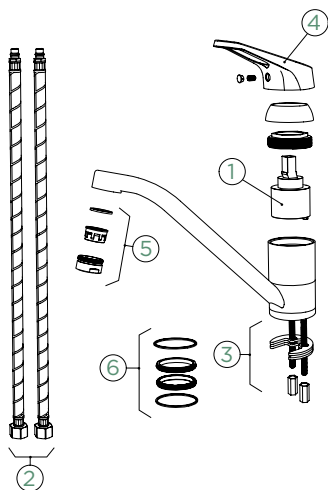

Úhel otáčení: **140°**

Pozice páky: **nahoře**

Délka sprchové hadice: **600 mm**

Vlastnosti: **Možnost přepínání mezi normálním proudem a sprchou, Barevná varianta lakované**

- 1 628734/1
- 2 628804/2
- 3 628734/2
- 4 628734XXX
- 5 628734/5
- 6 628734/8