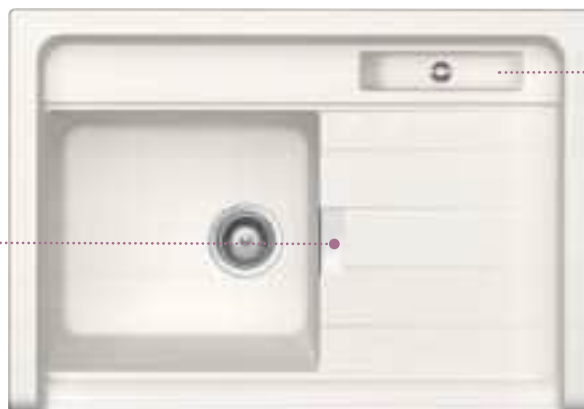

Další příslušenství str. 132

LED světla
(vlevo)

Dávkovače saponátu

Comfopush