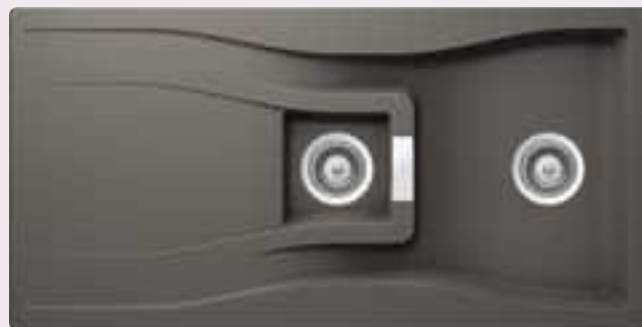

WATERFALL D-150

DO ROVINY

Šířka skříňky: **60 cm**

Vnitřní rozměr dřezu:

332 × 435 × 184 mm

Orientace dřezu:

oboustranný

Výřez pro uložení do roviny:

995 × 495 mm

Tloušťka pracovní desky při

podstavení myčky: **30 mm**

Vytvoření otvorů: **629004**

Příslušenství v ceně: