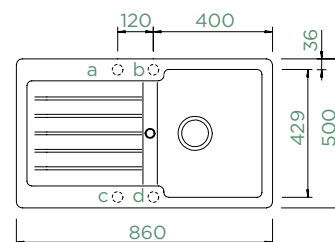

Samo COP 629169COP

Samo GUM 629169GUM

Samo PUR 629169S

Diamantový vrták SB Light 629095

HORNÍ

SPODNÍ

CRISTALITE® BASIC LINE

●	TYPD100SA GNE	280,-	TYPD100SU GNE	295,-
●	TYPD100SA GON	280,-	TYPD100SU GON	295,-
●	TYPD100SA GAS	280,-	TYPD100SU GAS	295,-
●	TYPD100SA GCR	280,-	TYPD100SU GCR	295,-

HORNÍ

SPODNÍ

CRISTALITE® BASIC LINE

●	TYPD100A GNE	340,-	TYPD100U GNE	356,-
●	TYPD100A GON	340,-	TYPD100U GON	356,-
●	TYPD100A GAS	340,-	TYPD100U GAS	356,-
●	TYPD100A GCR	340,-	TYPD100U GCR	356,-