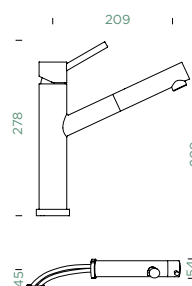

METALICKÉ

● 529005 EDM

283,-

529125 EDM

328,-

Přípojovací hadička: **800 mm**

Úhel otáčení: **120°**

Pozice páky: **nahoře**