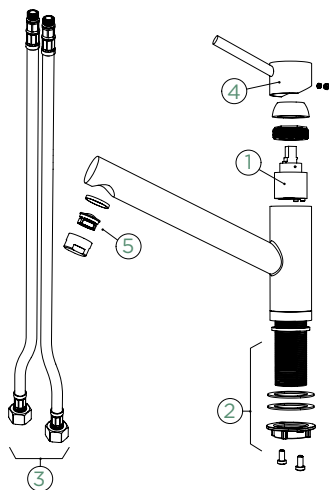

ALTOS S

PEVNÁ KONCOVKA

ALTOS S

VÝSUVNÁ KONCOVKA

Přípojovací hadička: **800 mm**
Úhel otáčení: **360°**
Pozice páky: **nahoře**
Vlastnosti: **Tichý perlátor, Barevná varianta galvanický (PUR)**

- 1 628740/1
- 2 628740/2
- 3 628740/3
- 4 628740XXX
- 5 628740/5

PEVNÁ KONCOVKA		VÝSUVNÁ KONCOVKA	
METALICKÉ			
● 530000 EDM	232,-	530120 EDM	283,-
CD CLASSIC LINE			
● 530000 PUR	256,-	530120 PUR	311,-

Přípojovací hadička: **800 mm**
Úhel otáčení: **120°**
Pozice páky: **nahoře**
Délka sprchové hadice: **750 mm**
Vlastnosti: **Zpětná klapka, Tichý perlátor, Barevná varianta galvanický (PUR)**

- 1 628740/1
- 2 628740/2
- 3 628740/3
- 4 628740XXX
- 5 628740/4
- 6 628741XXX
- 7 628740/5