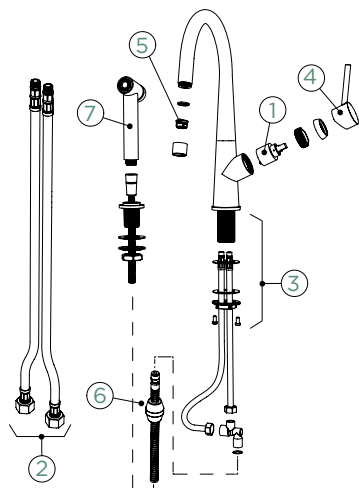

Pozice páky: **vpravo**

Vlastnosti: **Zpětná klapka, Tichý perlátor, Možnost přepínání mezi normálním proudem a sprchou**

PEVNÁ KONCOVKA

METALICKÉ

528006 EDM 392,-

- 1 628741/1
- 2 628740/3
- 3 628740/2
- 4 628793EDM
- 5 628740/5
- 6 628740/4
- 7 628783/1EDM