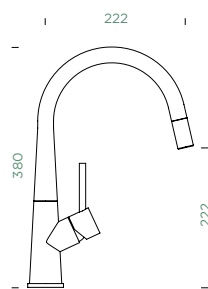

VÝSUVNÁ KONCOVKA

METALICKÉ

528000 EDM 306,-

528120 EDM 346,-

Přípojovací hadička: **800 mm**

Úhel otáčení: **130°**

Pozice páky: **vpravo**

Délka sprchové hadice: **550 mm**