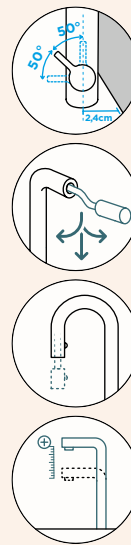

GOTA

VÝSUVNÁ KONCOVKA