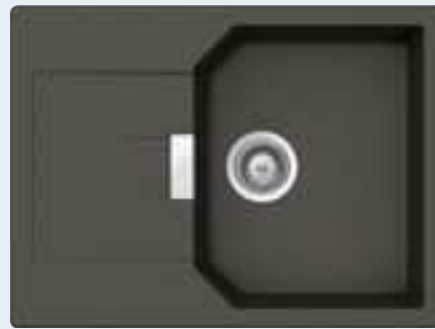

## MANHATTAN D-100S

HORNÍ/SPODNÍ

Šířka skříňky: **45 cm**

Vnitřní rozměr dřezu:  
**365 × 448 × 195 mm**

Orientace dřezu:  
**oboustranný**

Výřez pro horní uložení:  
**670 × 490 mm**

Výřez pro spodní uložení:  
**674 × 494 mm**