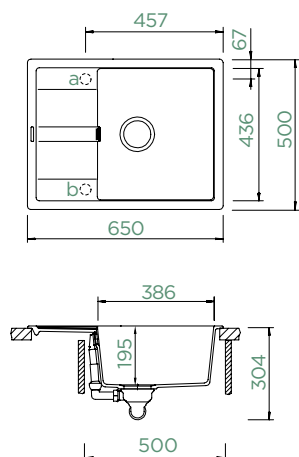

Volitelné příslušenství:

Krájecí deska 629044

Krájecí deska Fibre-Rock 629184

Funkční miska 629733

Wastecap 628152

LED světlo, pro dřez vpravo/odkap

vlevo 629024/R

LED světlo, pro dřez vlevo/odkap

vpravo 629024/L

HORNÍ		SPODNÍ	
CRISTALITE® BASIC LINE			
●	MAND100A GNE	365,-	MAND100U GNE 381,-
●	MAND100A GON	365,-	MAND100U GON 381,-
●	MAND100A GAS	365,-	MAND100U GAS 381,-
●	MAND100A GCR	365,-	MAND100U GCR 381,-
●	MAND100A GMS	365,-	MAND100U GMS 381,-