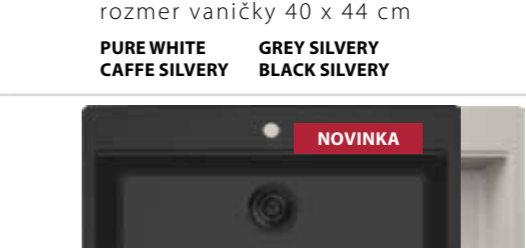

AMSTERDAM 40
46 x 46 cm
hĺbka vaničky 20 cm
rozmer vaničky 40 x 40 cm
50 cm
230 EUR