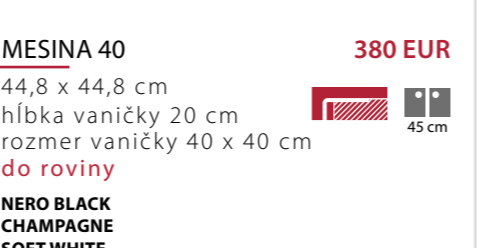

**VERO**  
50 x 40 cm  
hĺbka vaničky 20 cm  
60 cm  
280 EUR

**VERO**  
40 x 40 cm  
hĺbka vaničky 18 cm  
50 cm  
255 EUR

**VERO**  
40 x 40 cm  
hĺbka vaničky 18 cm  
40 cm  
230 EUR

SPÔSOB MONTÁŽE  
spodné  
vrchné  
do roviny

**VERONA 40**  
45,6 x 45,6 cm  
hĺbka vaničky 20 cm  
rozmer vaničky 40 x 40 cm  
45 cm  
330 EUR

**VERONA 50**  
55,6 x 45,6 cm  
hĺbka vaničky 20 cm  
rozmer vaničky 50 x 40 cm  
60 cm  
355 EUR

**VERONA 70**  
75,6 x 45,6 cm  
hĺbka vaničky 20 cm  
rozmer vaničky 70 x 40 cm  
80 cm  
380 EUR