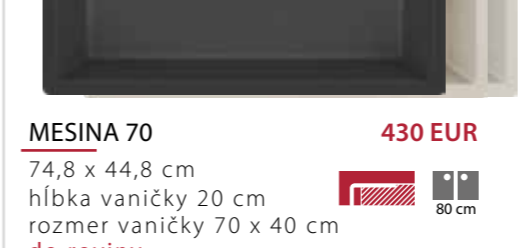

AMSTERDAM 72
78 x 46 cm
hĺbka vaničky 20 cm
rozmer vaničky 72 x 40 cm
80 cm
280 EUR