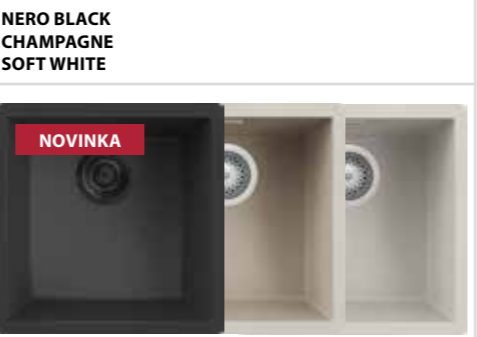

VERONA 50
55,6 x 45,6 cm
hĺbka vaničky 20 cm
rozmer vaničky 50 x 40 cm
60 cm
355 EUR