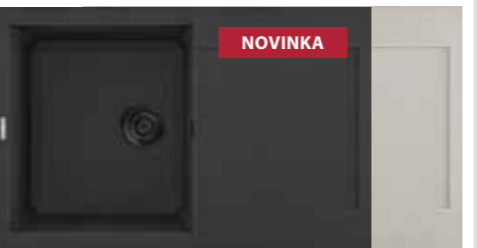

MESINA 70
74,8 x 44,8 cm
hĺbka vaničky 20 cm
rozmer vaničky 70 x 40 cm
do roviny
80 cm
430 EUR