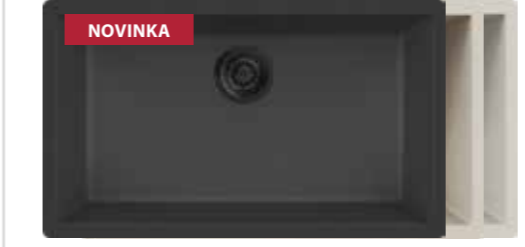

AMSTERDAM 40
46 x 46 cm
hĺbka vaničky 20 cm
rozmer vaničky 40 x 40 cm
50 cm
230 EUR