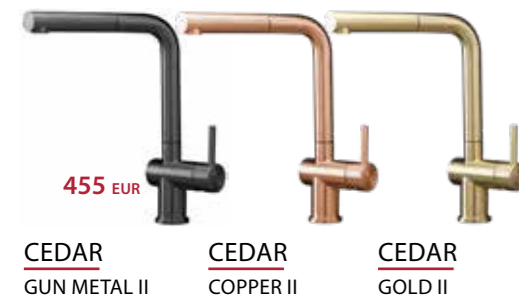

**PRI KÚPE SETU:**

DREZ NEW YORK 50 x 40 + BATÉRIA  
CEDAR ALEBO FLINT + MISKA +  
DÁVKOVAČ

**MOC 1265 EUR**

**NEW YORK COPPER II** 50 cm **630 EUR**  
40 x 40 cm  
hĺbka vaničky 20 cm

**NEW YORK GOLD II** 50 cm **630 EUR**  
40 x 40 cm  
hĺbka vaničky 20 cm