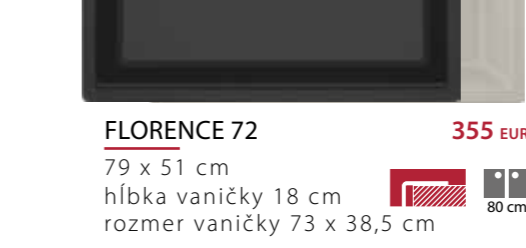

AMSTERDAM 50
56 x 46 cm
hĺbka vaničky 20 cm
rozmer vaničky 50 x 40 cm
60 cm
230 EUR