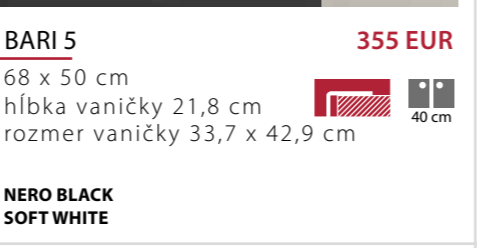

**VERONA 40**  
45,6 x 45,6 cm  
hĺbka vaničky 20 cm  
rozmer vaničky 40 x 40 cm  
45 cm  
330 EUR

**VERONA 50**  
55,6 x 45,6 cm  
hĺbka vaničky 20 cm  
rozmer vaničky 50 x 40 cm  
60 cm  
355 EUR

**VERONA 70**  
75,6 x 45,6 cm  
hĺbka vaničky 20 cm  
rozmer vaničky 70 x 40 cm  
80 cm  
380 EUR

**MESINA 40**  
44,8 x 44,8 cm  
hĺbka vaničky 20 cm  
rozmer vaničky 40 x 40 cm  
do roviny  
45 cm  
380 EUR

**MESINA 50**  
54,8 x 44,8 cm  
hĺbka vaničky 20 cm  
rozmer vaničky 50 x 40 cm  
do roviny  
60 cm  
405 EUR