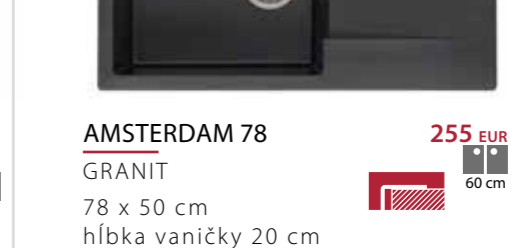

AMSTERDAM 72
78 x 46 cm
hĺbka vaničky 20 cm
rozmer vaničky 72 x 40 cm
80 cm
280 EUR