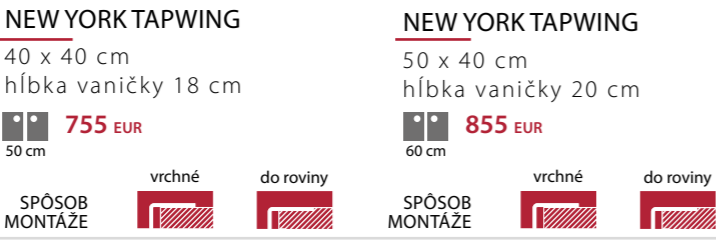

SPÔSOB MONTÁŽE  
vrchné  
do roviny

**COPPER II**  
NOVINKA

**GOLD II**  
NOVINKA

**GUN METAL II**  
NOVINKA

**NEW YORK TAPWING**  
40 x 40 cm  
hĺbka vaničky 18 cm  
50 cm  
755 EUR

**NEW YORK TAPWING**  
50 x 40 cm  
hĺbka vaničky 20 cm  
60 cm  
855 EUR