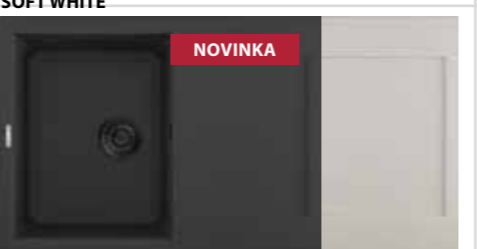

MESINA 40
44,8 x 44,8 cm
hĺbka vaničky 20 cm
rozmer vaničky 40 x 40 cm
do roviny
45 cm
380 EUR