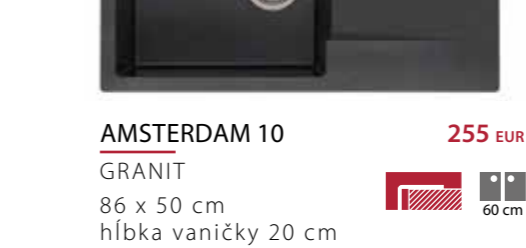

AMSTERDAM 72
78 x 46 cm
hĺbka vaničky 20 cm
rozmer vaničky 72 x 40 cm
80 cm
280 EUR